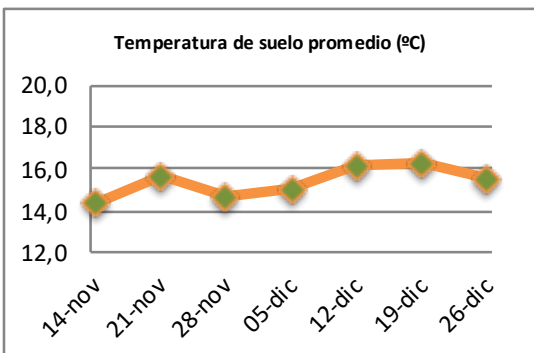

## Reporte semanal crecimiento praderas Barenbrug

Localidad	Tasa Crecimiento	Días por Hoja	Tº Suelo	Rotación (días)
Trinquicahuin	32	14	15,2	35
Paillaco sin riego	38	12	15,8	30
Paillaco con riego	69	9	15,8	23
Puyehue	47	11	15,4	28
Purranque	33	13	14,4	33
Los Muermos	52	11	16,4	28
Frutillar sin riego	47	11	15,5	28
Frutillar con riego	68	9	15,5	23

La próxima semana se espera una tasa de crecimiento y aparición de hojas en Puyehue y Frutillar de 51 kg MS/ha/día y 11 días/hoja. Para Trinquicahuin, Purranque, Los Muermos y Paillaco se esperan 49 kg MS/ha/día y 11 días/hoja. La temperatura de suelo alrededor de 15,7 °C