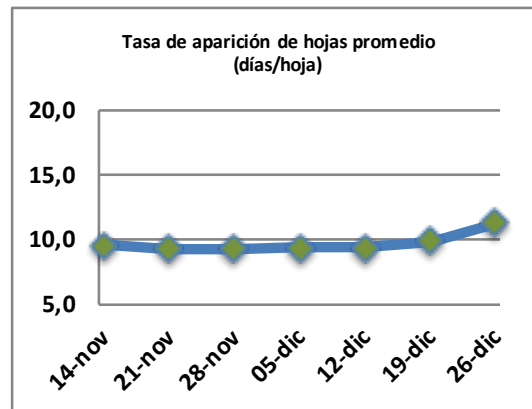

## Reporte semanal crecimiento praderas Barenbrug

Localidad	Tasa Crecimiento	Días por Hoja	Tº Suelo	Rotación (días)
Trinquicahuin	32	14	15,2	35
Paillaco sin riego	38	12	15,8	30
Paillaco con riego	69	9	15,8	23
Puyehue	47	11	15,4	28
Purranque	33	13	14,4	33
Los Muermos	52	11	16,4	28
Frutillar sin riego	47	11	15,5	28
Frutillar con riego	68	9	15,5	23

La próxima semana se espera una tasa de crecimiento y aparición de hojas en Puyehue y Frutillar de 51 kg MS/ha/día y 11 días/hoja. Para Trinquicahuin, Purranque, Los Muermos y Paillaco se esperan 49 kg MS/ha/día y 11 días/hoja. La temperatura de suelo alrededor de 15,7 °C