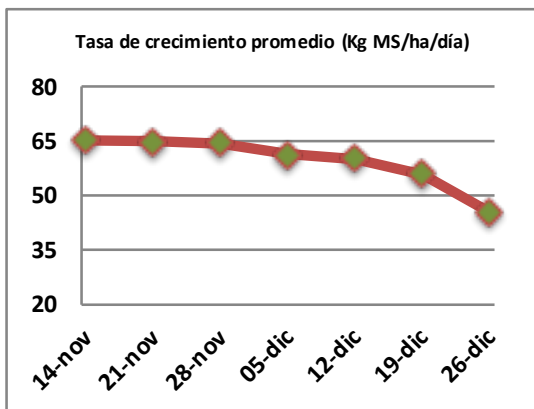

## Reporte semanal crecimiento praderas Barenbrug

Localidad	Tasa Crecimiento	Días por Hoja	Tº Suelo	Rotación (días)
Trinquicahuin	32	14	15,2	35
Paillaco sin riego	38	12	15,8	30
Paillaco con riego	69	9	15,8	23
Puyehue	47	11	15,4	28
Purranque	33	13	14,4	33
Los Muermos	52	11	16,4	28
Frutillar sin riego	47	11	15,5	28
Frutillar con riego	68	9	15,5	23

La próxima semana se espera una tasa de crecimiento y aparición de hojas en Puyehue y Frutillar de 51 kg MS/ha/día y 11 días/hoja. Para Trinquicahuin, Purranque, Los Muermos y Paillaco se esperan 49 kg MS/ha/día y 11 días/hoja. La temperatura de suelo alrededor de 15,7 °C