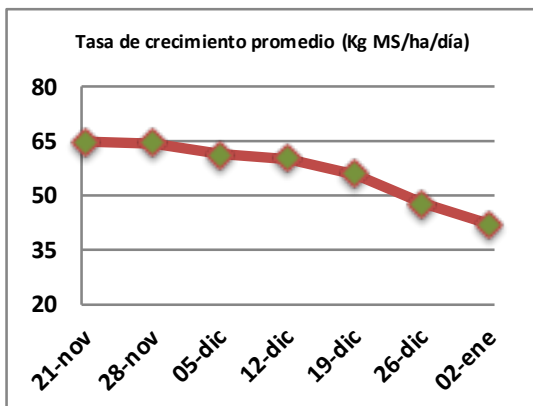

Fecha: Lunes 2 de enero de 2023

Reporte semanal crecimiento praderas Barenbrug

| Localidad | Tasa Crecimiento | Días por Hoja | Tº Suelo | Rotación (días) |
|---------------------|------------------|---------------|----------|-----------------|
| Trinquicahuin | 27 | 15 | 15,6 | 38 |
| Paillaco sin riego | 33 | 12 | 17,2 | 30 |
| Paillaco con riego | 68 | 9 | 17,2 | 23 |
| Puyehue | 46 | 12 | 16 | 30 |
| Purranque | 30 | 14 | 15,6 | 35 |
| Los Muermos | 48 | 12 | 16,5 | 30 |
| Frutillar sin riego | 43 | 12 | 16,4 | 30 |
| Frutillar con riego | 67 | 9 | 16,4 | 23 |

La próxima semana se espera una tasa de crecimiento y aparición de hojas en Puyehue y Frutillar de 45 kg MS/ha/día y 12 días/hoja. Para Trinquicahuin, Purranque, Los Muermos y Paillaco se esperan 38 kg MS/ha/día y 12 días/hoja. La temperatura de suelo alrededor de 15,7 °C

* Todos los ensayos realizados bajo pastoreo directo. ** Calculado a 2,5 hojas.