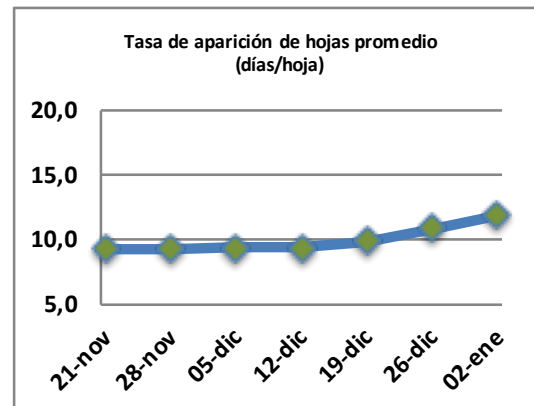

Fecha: Lunes 2 de enero de 2023

Reporte semanal crecimiento praderas Barenbrug

| Localidad | Tasa Crecimiento | Días por Hoja | Tº Suelo | Rotación (días) |
|---------------------|------------------|---------------|----------|-----------------|
| Trinquicahuin | 27 | 15 | 15,6 | 38 |
| Paillaco sin riego | 33 | 12 | 17,2 | 30 |
| Paillaco con riego | 68 | 9 | 17,2 | 23 |
| Puyehue | 46 | 12 | 16 | 30 |
| Purranque | 30 | 14 | 15,6 | 35 |
| Los Muermos | 48 | 12 | 16,5 | 30 |
| Frutillar sin riego | 43 | 12 | 16,4 | 30 |
| Frutillar con riego | 67 | 9 | 16,4 | 23 |

La próxima semana se espera una tasa de crecimiento y aparición de hojas en Puyehue y Frutillar de 45 kg MS/ha/día y 12 días/hoja. Para Trinquicahuin, Purranque, Los Muermos y Paillaco se esperan 38 kg MS/ha/día y 12 días/hoja. La temperatura de suelo alrededor de 15,7 °C

* Todos los ensayos realizados bajo pastoreo directo. ** Calculado a 2,5 hojas.