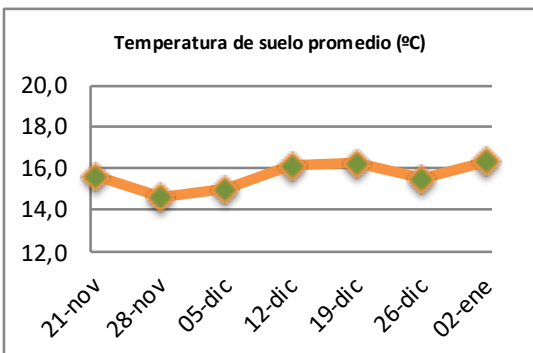

Fecha: Lunes 2 de enero de 2023

Reporte semanal crecimiento praderas Barenbrug

| Localidad | Tasa Crecimiento | Días por Hoja | Tº Suelo | Rotación (días) |
|---------------------|------------------|---------------|----------|-----------------|
| Trinquicahuin | 27 | 15 | 15,6 | 38 |
| Paillaco sin riego | 33 | 12 | 17,2 | 30 |
| Paillaco con riego | 68 | 9 | 17,2 | 23 |
| Puyehue | 46 | 12 | 16 | 30 |
| Purranque | 30 | 14 | 15,6 | 35 |
| Los Muermos | 48 | 12 | 16,5 | 30 |
| Frutillar sin riego | 43 | 12 | 16,4 | 30 |
| Frutillar con riego | 67 | 9 | 16,4 | 23 |

La próxima semana se espera una tasa de crecimiento y aparición de hojas en Puyehue y Frutillar de 45 kg MS/ha/día y 12 días/hoja. Para Trinquicahuin, Purranque, Los Muermos y Paillaco se esperan 38 kg MS/ha/día y 12 días/hoja. La temperatura de suelo alrededor de 15,7 °C

* Todos los ensayos realizados bajo pastoreo directo. ** Calculado a 2,5 hojas.