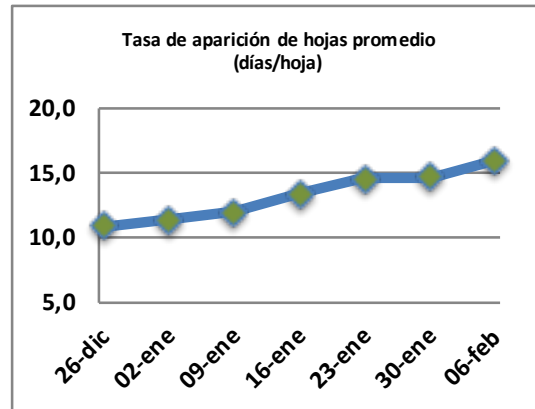

Fecha: Lunes 6 de febrero de 2023

Reporte semanal crecimiento praderas Barenbrug

Localidad	Tasa Crecimiento	Días por Hoja	Tº Suelo	Rotación (días)
Trinquicahuin	12	22	19	55
Paillaco sin riego	19	19	18,2	48
Paillaco con riego	64	10	18,2	25
Puyehue	25	15	16,2	38
Purranque	16	20	17,4	50
Los Muermos	22	16	17,4	40
Frutillar sin riego	16	16	17,6	40
Frutillar con riego	59	10	17,6	25

La próxima semana se espera una tasa de crecimiento y aparición de hojas en Puyehue y Frutillar de 24 kg MS/ha/día y 14 días/hoja. Para Trinquicahuin, Purranque, Los Muermos y Paillaco se esperan 19 kg MS/ha/día y 16 días/hoja. La temperatura de suelo alrededor de 17,9 °C

* Todos los ensayos realizados bajo pastoreo directo. ** Calculado a 2,5 hojas.