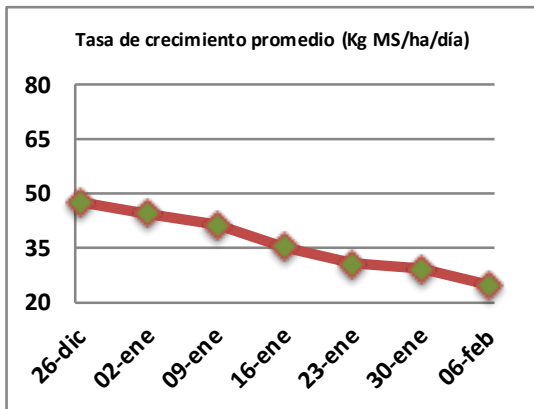

Fecha: Lunes 6 de febrero de 2023

Reporte semanal crecimiento praderas Barenbrug

Localidad	Tasa Crecimiento	Días por Hoja	Tº Suelo	Rotación (días)
Trinquicahuin	12	22	19	55
Paillaco sin riego	19	19	18,2	48
Paillaco con riego	64	10	18,2	25
Puyehue	25	15	16,2	38
Purranque	16	20	17,4	50
Los Muermos	22	16	17,4	40
Frutillar sin riego	16	16	17,6	40
Frutillar con riego	59	10	17,6	25

La próxima semana se espera una tasa de crecimiento y aparición de hojas en Puyehue y Frutillar de 24 kg MS/ha/día y 14 días/hoja. Para Trinquicahuin, Purranque, Los Muermos y Paillaco se esperan 19 kg MS/ha/día y 16 días/hoja. La temperatura de suelo alrededor de 17,9 °C

* Todos los ensayos realizados bajo pastoreo directo. ** Calculado a 2,5 hojas.