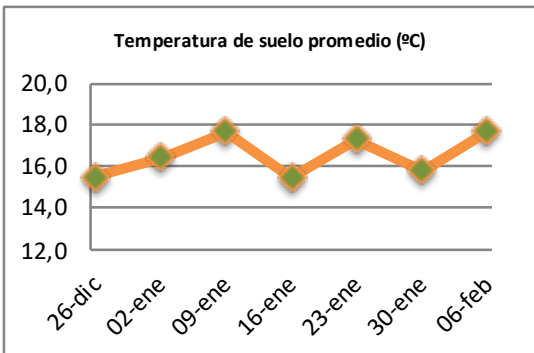

Fecha: Lunes 6 de febrero de 2023

Reporte semanal crecimiento praderas Barenbrug

Localidad	Tasa Crecimiento	Días por Hoja	Tº Suelo	Rotación (días)
Trinquicahuin	12	22	19	55
Paillaco sin riego	19	19	18,2	48
Paillaco con riego	64	10	18,2	25
Puyehue	25	15	16,2	38
Purranque	16	20	17,4	50
Los Muermos	22	16	17,4	40
Frutillar sin riego	16	16	17,6	40
Frutillar con riego	59	10	17,6	25

La próxima semana se espera una tasa de crecimiento y aparición de hojas en Puyehue y Frutillar de 24 kg MS/ha/día y 14 días/hoja. Para Trinquicahuin, Purranque, Los Muermos y Paillaco se esperan 19 kg MS/ha/día y 16 días/hoja. La temperatura de suelo alrededor de 17,9 °C

* Todos los ensayos realizados bajo pastoreo directo. ** Calculado a 2,5 hojas.