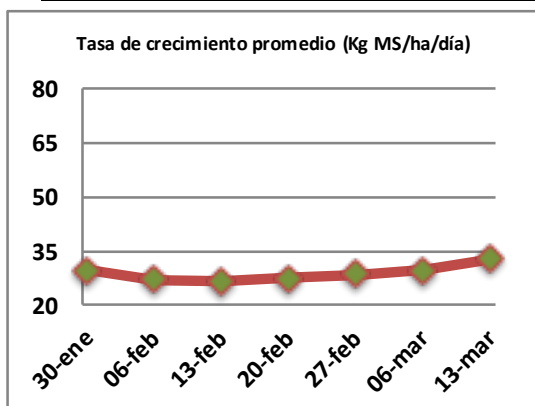

Fecha: Lunes 13 de marzo de 2023

Reporte semanal crecimiento praderas Barenbrug

Localidad	Tasa Crecimiento	Días por Hoja	Tº Suelo	Rotación (días)
Trinquichuín	22	19	16,2	48
Paillaco sin riego	27	16	15,8	40
Paillaco con riego	60	11	15,8	28
Puyehue	36	15	14,7	38
Purranque	27	18	16,9	45
Los Muermos	30	15	15,6	38
Frutillar sin riego	26	15	15,8	38
Frutillar con riego	62	11	15,8	28

La próxima semana se espera una tasa de crecimiento y aparición de hojas en Puyehue y Frutillar de 29 kg MS/ha/día y 16 días/hoja. Para Trinquichuín, Purranque, Los Muermos y Paillaco se esperan 24 kg MS/ha/día y 15 días/hoja. La temperatura de suelo alrededor de 15,6 °C

* Todos los ensayos realizados bajo pastoreo directo. ** Calculado a 2,5 hojas.