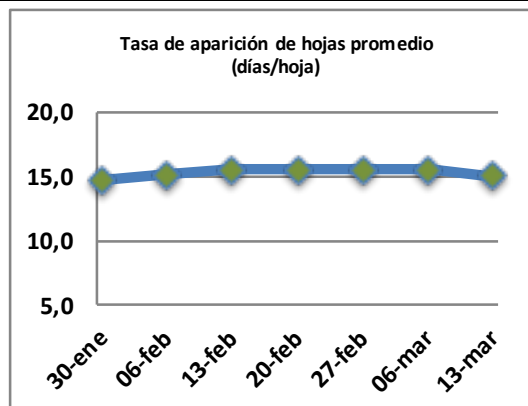

Fecha: Lunes 13 de marzo de 2023

Reporte semanal crecimiento praderas Barenbrug

Localidad	Tasa Crecimiento	Días por Hoja	Tº Suelo	Rotación (días)
Trinquichuín	22	19	16,2	48
Paillaco sin riego	27	16	15,8	40
Paillaco con riego	60	11	15,8	28
Puyehue	36	15	14,7	38
Purranque	27	18	16,9	45
Los Muermos	30	15	15,6	38
Frutillar sin riego	26	15	15,8	38
Frutillar con riego	62	11	15,8	28

La próxima semana se espera una tasa de crecimiento y aparición de hojas en Puyehue y Frutillar de 29 kg MS/ha/día y 16 días/hoja. Para Trinquichuín, Purranque, Los Muermos y Paillaco se esperan 24 kg MS/ha/día y 15 días/hoja. La temperatura de suelo alrededor de 15,6 °C