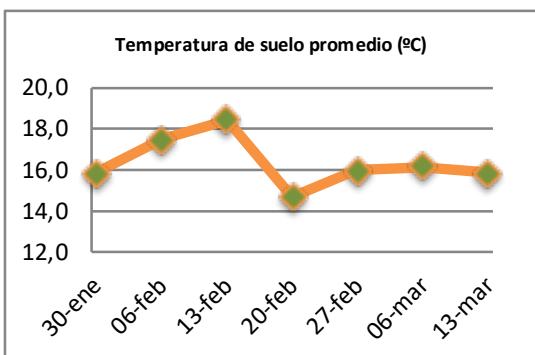

Fecha: Lunes 13 de marzo de 2023

Reporte semanal crecimiento praderas Barenbrug

Localidad	Tasa Crecimiento	Días por Hoja	Tº Suelo	Rotación (días)
Trinquichuín	22	19	16,2	48
Paillaco sin riego	27	16	15,8	40
Paillaco con riego	60	11	15,8	28
Puyehue	36	15	14,7	38
Purranque	27	18	16,9	45
Los Muermos	30	15	15,6	38
Frutillar sin riego	26	15	15,8	38
Frutillar con riego	62	11	15,8	28

La próxima semana se espera una tasa de crecimiento y aparición de hojas en Puyehue y Frutillar de 29 kg MS/ha/día y 16 días/hoja. Para Trinquichuín, Purranque, Los Muermos y Paillaco se esperan 24 kg MS/ha/día y 15 días/hoja. La temperatura de suelo alrededor de 15,6 °C