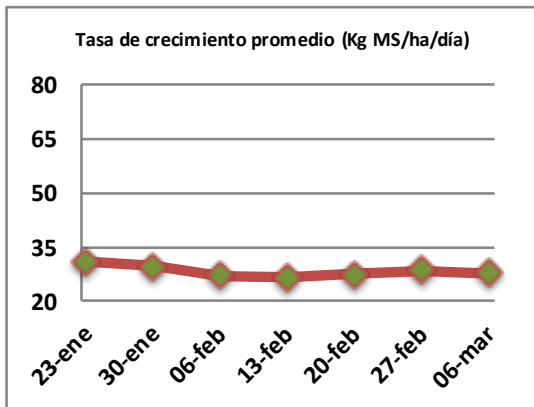

Fecha: Lunes 6 de marzo de 2023

Reporte semanal crecimiento praderas Barenbrug

Localidad	Tasa Crecimiento	Días por Hoja	Tº Suelo	Rotación (días)
Trinquicahuin	17	22	17,2	55
Paillaco sin riego	21	18	16,6	45
Paillaco con riego	63	11	16,6	28
Puyehue	30	16	15	40
Purranque	18	20	16,9	50
Los Muermos	29	17	15,9	43
Frutillar sin riego	15	16	16	40
Frutillar con riego	58	11	16	28

La próxima semana se espera una tasa de crecimiento y aparición de hojas en Puyehue y Frutillar de 24 kg MS/ha/día y 15 días/hoja. Para Trinquicahuin, Purranque, Los Muermos y Paillaco se esperan 17 kg MS/ha/día y 20 días/hoja. La temperatura de suelo alrededor de 15,8 °C

* Todos los ensayos realizados bajo pastoreo directo. ** Calculado a 2,5 hojas.