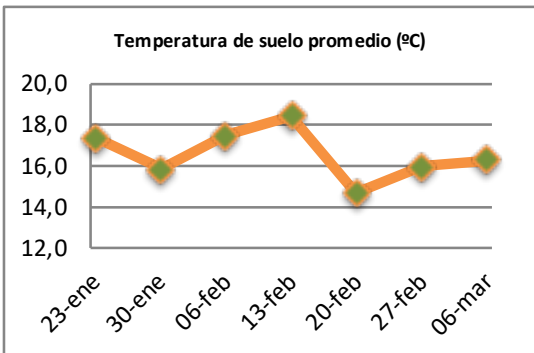

Fecha: Lunes 6 de marzo de 2023

Reporte semanal crecimiento praderas Barenbrug

Localidad	Tasa Crecimiento	Días por Hoja	Tº Suelo	Rotación (días)
Trinquicahuin	17	22	17,2	55
Paillaco sin riego	21	18	16,6	45
Paillaco con riego	63	11	16,6	28
Puyehue	30	16	15	40
Purranque	18	20	16,9	50
Los Muermos	29	17	15,9	43
Frutillar sin riego	15	16	16	40
Frutillar con riego	58	11	16	28

La próxima semana se espera una tasa de crecimiento y aparición de hojas en Puyehue y Frutillar de 24 kg MS/ha/día y 15 días/hoja. Para Trinquicahuin, Purranque, Los Muermos y Paillaco se esperan 17 kg MS/ha/día y 20 días/hoja. La temperatura de suelo alrededor de 15,8 °C