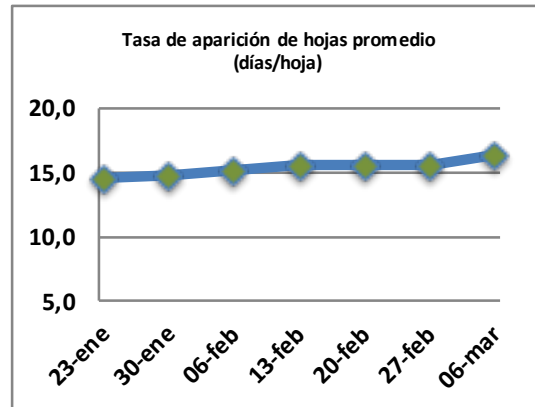

Fecha: Lunes 6 de marzo de 2023

Reporte semanal crecimiento praderas Barenbrug

Localidad	Tasa Crecimiento	Días por Hoja	Tº Suelo	Rotación (días)
Trinquicahuin	17	22	17,2	55
Paillaco sin riego	21	18	16,6	45
Paillaco con riego	63	11	16,6	28
Puyehue	30	16	15	40
Purranque	18	20	16,9	50
Los Muermos	29	17	15,9	43
Frutillar sin riego	15	16	16	40
Frutillar con riego	58	11	16	28

La próxima semana se espera una tasa de crecimiento y aparición de hojas en Puyehue y Frutillar de 24 kg MS/ha/día y 15 días/hoja. Para Trinquicahuin, Purranque, Los Muermos y Paillaco se esperan 17 kg MS/ha/día y 20 días/hoja. La temperatura de suelo alrededor de 15,8 °C