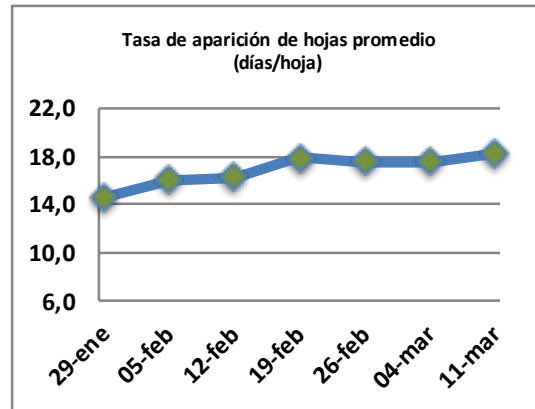

## Reporte semanal crecimiento praderas Barenbrug

Localidad	Tasa Crecimiento	Días por Hoja	Tº Suelo	Rotación (días)
Trinquichuín	7	24	17,6	60
Paillaco sin riego	11	23	14,1	58
Paillaco con riego	59	12	14,1	30
Puyehue	19	16	14	40
Purranque	9	22	14	55
Los Muermos	15	18	14	45
Frutillar sin riego	14	19	14,2	48
Frutillar con riego	67	12	14,2	30

La próxima semana se espera una tasa de crecimiento y aparición de hojas en Puyehue y Frutillar de 16 kg MS/ha/día y 19 días/hoja. Para Trinquichuín, Purranque, Los Muermos y Paillaco se esperan 12 kg MS/ha/día y 22 días/hoja. La temperatura de suelo alrededor de 13,8 °C