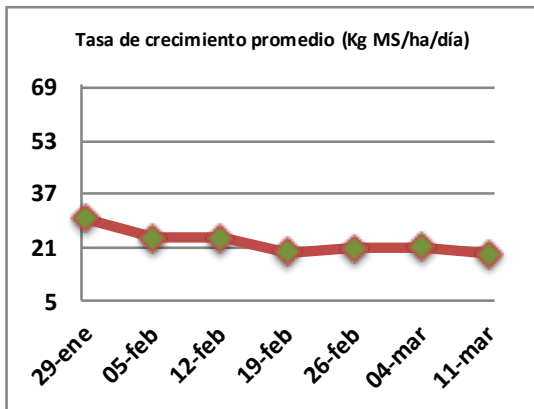

## Reporte semanal crecimiento praderas Barenbrug

Localidad	Tasa Crecimiento	Días por Hoja	Tº Suelo	Rotación (días)
Trinquichuín	7	24	17,6	60
Paillaco sin riego	11	23	14,1	58
Paillaco con riego	59	12	14,1	30
Puyehue	19	16	14	40
Purranque	9	22	14	55
Los Muermos	15	18	14	45
Frutillar sin riego	14	19	14,2	48
Frutillar con riego	67	12	14,2	30

La próxima semana se espera una tasa de crecimiento y aparición de hojas en Puyehue y Frutillar de 16 kg MS/ha/día y 19 días/hoja. Para Trinquichuín, Purranque, Los Muermos y Paillaco se esperan 12 kg MS/ha/día y 22 días/hoja. La temperatura de suelo alrededor de 13,8 °C