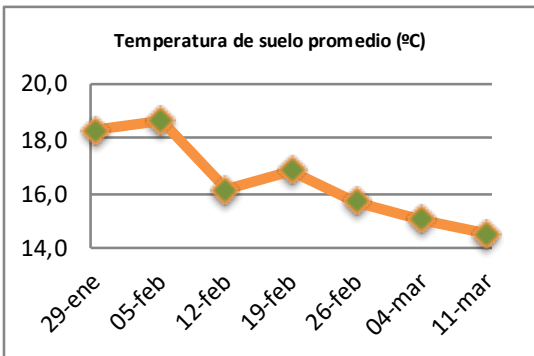

## Reporte semanal crecimiento praderas Barenbrug

Localidad	Tasa Crecimiento	Días por Hoja	Tº Suelo	Rotación (días)
Trinquichuín	7	24	17,6	60
Paillaco sin riego	11	23	14,1	58
Paillaco con riego	59	12	14,1	30
Puyehue	19	16	14	40
Purranque	9	22	14	55
Los Muermos	15	18	14	45
Frutillar sin riego	14	19	14,2	48
Frutillar con riego	67	12	14,2	30

La próxima semana se espera una tasa de crecimiento y aparición de hojas en Puyehue y Frutillar de 16 kg MS/ha/día y 19 días/hoja. Para Trinquichuín, Purranque, Los Muermos y Paillaco se esperan 12 kg MS/ha/día y 22 días/hoja. La temperatura de suelo alrededor de 13,8 °C