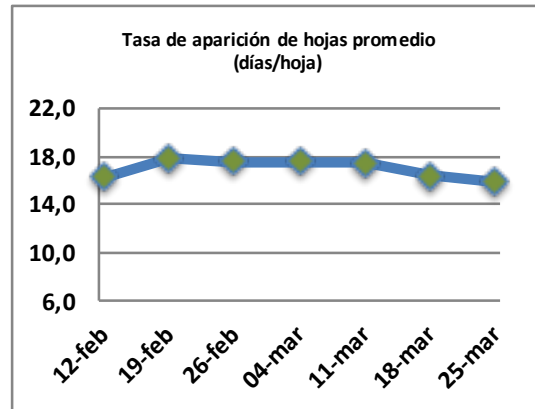

Fecha: Lunes 25 de marzo de 2024

Reporte semanal crecimiento praderas Barenbrug

Localidad	Tasa Crecimiento	Días por Hoja	Tº Suelo	Rotación (días)
Trinquichuín	23	19	14	48
Paillaco sin riego	22	19	13	48
Paillaco con riego	58	13	13	33
Puyehue	25	14	12,4	35
Purranque	22	19	12,4	48
Los Muermos	21	15	12,6	38
Frutillar sin riego	14	15	12,8	38
Frutillar con riego	56	13	12,8	33

La próxima semana se espera una tasa de crecimiento y aparición de hojas en Puyehue y Frutillar de 23 kg MS/ha/día y 15 días/hoja. Para Trinquichuín, Purranque, Los Muermos y Paillaco se esperan 24 kg MS/ha/día y 15 días/hoja. La temperatura de suelo alrededor de 12,6 °C