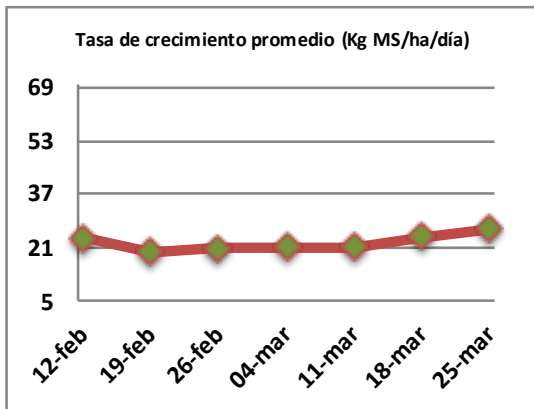

Fecha: Lunes 25 de marzo de 2024

Reporte semanal crecimiento praderas Barenbrug

Localidad	Tasa Crecimiento	Días por Hoja	Tº Suelo	Rotación (días)
Trinquichuín	23	19	14	48
Paillaco sin riego	22	19	13	48
Paillaco con riego	58	13	13	33
Puyehue	25	14	12,4	35
Purranque	22	19	12,4	48
Los Muermos	21	15	12,6	38
Frutillar sin riego	14	15	12,8	38
Frutillar con riego	56	13	12,8	33

La próxima semana se espera una tasa de crecimiento y aparición de hojas en Puyehue y Frutillar de 23 kg MS/ha/día y 15 días/hoja. Para Trinquichuín, Purranque, Los Muermos y Paillaco se esperan 24 kg MS/ha/día y 15 días/hoja. La temperatura de suelo alrededor de 12,6 °C

* Todos los ensayos realizados bajo pastoreo directo. ** Calculado a 2,5 hojas.