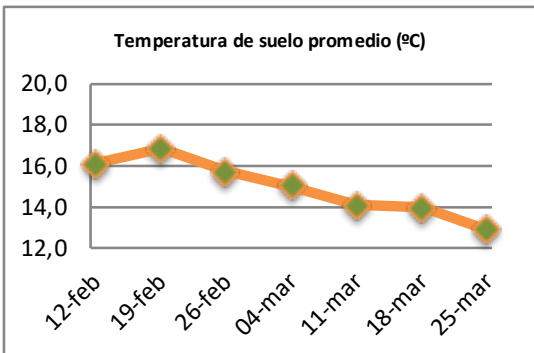

Fecha: Lunes 25 de marzo de 2024

Reporte semanal crecimiento praderas Barenbrug

Localidad	Tasa Crecimiento	Días por Hoja	Tº Suelo	Rotación (días)
Trinquichuín	23	19	14	48
Paillaco sin riego	22	19	13	48
Paillaco con riego	58	13	13	33
Puyehue	25	14	12,4	35
Purranque	22	19	12,4	48
Los Muermos	21	15	12,6	38
Frutillar sin riego	14	15	12,8	38
Frutillar con riego	56	13	12,8	33

La próxima semana se espera una tasa de crecimiento y aparición de hojas en Puyehue y Frutillar de 23 kg MS/ha/día y 15 días/hoja. Para Trinquichuín, Purranque, Los Muermos y Paillaco se esperan 24 kg MS/ha/día y 15 días/hoja. La temperatura de suelo alrededor de 12,6 °C