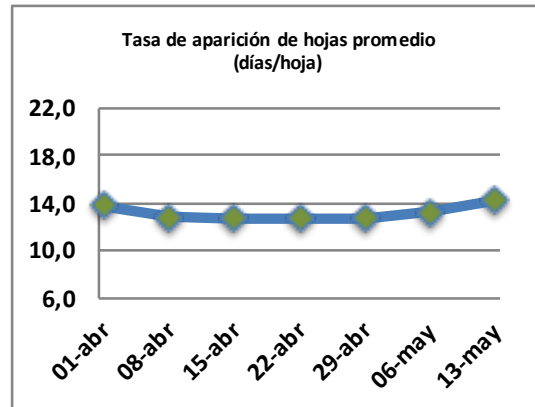

## Reporte semanal crecimiento praderas Barenbrug

Localidad	Tasa Crecimiento	Días por Hoja	Tº Suelo	Rotación (días)
Trinquichuín	32	14	8,8	35
Paillaco sin riego	27	14	8,4	35
Paillaco con riego	35	14	8,4	35
Puyehue	24	15	8	38
Purranque	28	14	7,8	35
Los Muermos	26	15	8	38
Frutillar sin riego	29	14	8,1	35
Frutillar con riego	35	14	8,1	35