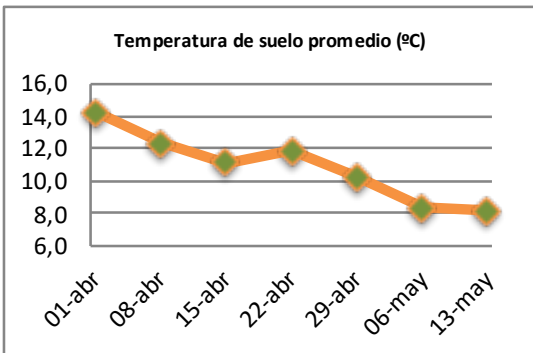

## Reporte semanal crecimiento praderas Barenbrug

Localidad	Tasa Crecimiento	Días por Hoja	Tº Suelo	Rotación (días)
Trinquichuín	32	14	8,8	35
Paillaco sin riego	27	14	8,4	35
Paillaco con riego	35	14	8,4	35
Puyehue	24	15	8	38
Purranque	28	14	7,8	35
Los Muermos	26	15	8	38
Frutillar sin riego	29	14	8,1	35
Frutillar con riego	35	14	8,1	35

La próxima semana se espera una tasa de crecimiento y aparición de hojas en Puyehue y Frutillar de 20 kg MS/ha/día y 16 días/hoja. Para Trinquichuín, Purranque, Los Muermos y Paillaco se esperan 26 kg MS/ha/día y 15 días/hoja. La temperatura de suelo alrededor de 8,2 °C