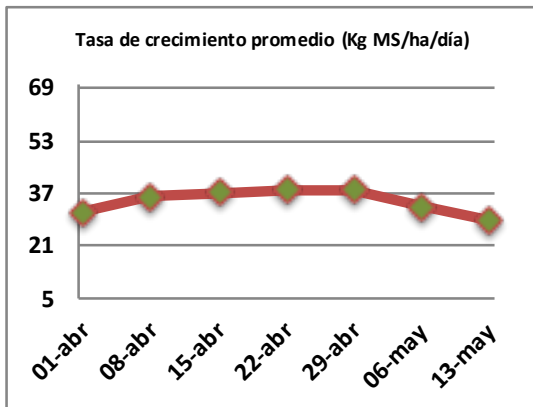

## Reporte semanal crecimiento praderas Barenbrug

Localidad	Tasa Crecimiento	Días por Hoja	Tº Suelo	Rotación (días)
Trinquichuín	32	14	8,8	35
Paillaco sin riego	27	14	8,4	35
Paillaco con riego	35	14	8,4	35
Puyehue	24	15	8	38
Purranque	28	14	7,8	35
Los Muermos	26	15	8	38
Frutillar sin riego	29	14	8,1	35
Frutillar con riego	35	14	8,1	35

La próxima semana se espera una tasa de crecimiento y aparición de hojas en Puyehue y Frutillar de 20 kg MS/ha/día y 16 días/hoja. Para Trinquichuín, Purranque, Los Muermos y Paillaco se esperan 26 kg MS/ha/día y 15 días/hoja. La temperatura de suelo alrededor de 8,2 °C