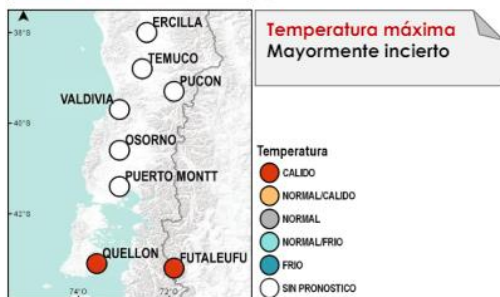

PRECIOS

El precio de leche promedio pagado a productor durante el mes de mayo alcanzó $469/litro, representando un 2,25 % más que lo pagado durante el mismo periodo el año anterior.

En relación a los precios a consumidor, la leche fluida alcanzó un valor promedio de $1.077 durante junio, representando un 4% más que el valor del año anterior. En tanto, la leche entera en polvo aumentó 4,5%, la mantequilla 7,4% y el queso gouda 2,8% en relación al mismo periodo del año anterior. (Cuadro 3).

Cuadro 3. Precios a consumidor de productos lácteos

Producto	Unidad	Precio promedio Junio 2024	Precio promedio Junio 2023	Var % 2023-2022
Leche Fluida Entera	$/Caja de 1 L	1.120	1.077	4,0
Leche en Polvo Entera	$/bolsa 800 g	8.063	7.713	4,5
Mantequilla con sal	$/pan de 250 g	2.955	2.752	7,4
Queso	$/envase 1 kilo	11.253	10.942	2,8

Fuente: Odepa.

PERSPECTIVA AGROCLIMÁTICA JUNIO- JULIO-AGOSTO ZONA SUR

Rangos normales de temperaturas extremas para el trimestre JJA

	T Mín (°C)	T Máx (°C)
Temuco	4 a 5	12 a 13
Valdivia	4 a 5	11 a 12
Osorno	3 a 4	11 a 12
Puerto Montt	4 a 5	10 a 11
Quellón	5 a 6	10 a 11
Futaleufú	0 a 1	7 a 8

Periodo climático: 1991-2020