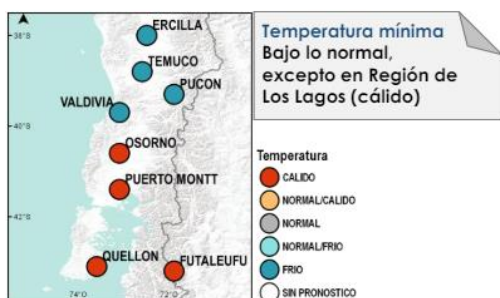

PRECIOS

El precio de leche promedio pagado a productor durante el mes de mayo alcanzó $469/litro, representando un 2,25 % más que lo pagado durante el mismo periodo el año anterior.

En relación a los precios a consumidor, la leche fluida alcanzó un valor promedio de $1.077 durante junio, representando un 4% más que el valor del año anterior. En tanto, la leche entera en polvo aumentó 4,5%, la mantequilla 7,4% y el queso gouda 2,8% en relación al mismo periodo del año anterior. (Cuadro 3).

Cuadro 3. Precios a consumidor de productos lácteos

Producto	Unidad	Precio promedio Junio 2024	Precio promedio Junio 2023	Var % 2023-2022
Leche Fluida Entera	$/Caja de 1 L	1.120	1.077	4,0
Leche en Polvo Entera	$/bolsa 800 g	8.063	7.713	4,5
Mantequilla con sal	$/pan de 250 g	2.955	2.752	7,4
Queso	$/envase 1 kilo	11.253	10.942	2,8

Fuente: Odepa.

PERSPECTIVA AGROCLIMÁTICA JUNIO- JULIO-AGOSTO ZONA SUR

Rangos normales de temperaturas extremas para el trimestre JJA

	T Mín (°C)	T Máx (°C)
Temuco	4 a 5	12 a 13
Valdivia	4 a 5	11 a 12
Osorno	3 a 4	11 a 12
Puerto Montt	4 a 5	10 a 11
Quellón	5 a 6	10 a 11
Futaleufú	0 a 1	7 a 8

Periodo climático: 1991-2020