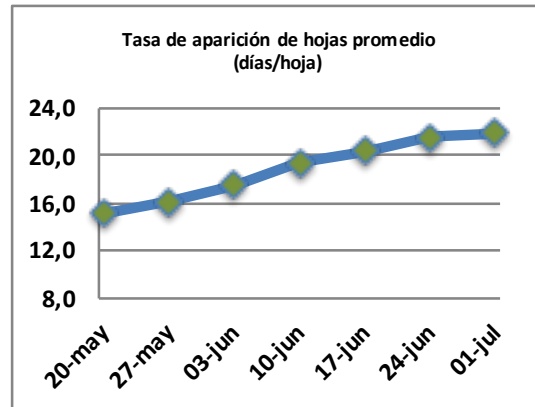

Fecha: Lunes 1 de julio de 2024

Reporte semanal crecimiento praderas Barenbrug

Localidad	Tasa Crecimiento	Días por Hoja	Tº Suelo	Rotación (días)
Trinquicahuin	15	21	7,6	53
Paillaco sin riego	14	22	7,2	55
Paillaco con riego	13	22	7,2	55
Puyehue	8	23	7,2	58
Purranque	14	22	6	55
Los Muermos	13	21	7,2	53
Frutillar sin riego	14	22	6,9	55
Frutillar con riego	14	22	6,9	55

La próxima semana se espera una tasa de crecimiento y aparición de hojas en Puyehue y Frutillar de 10 kg MS/ha/día y 22 días/hoja. Para Trinquicahuin, Purranque, Los Muermos y Paillaco se esperan 13 kg MS/ha/día y 21 días/hoja. La temperatura de suelo alrededor de 7,3 °C