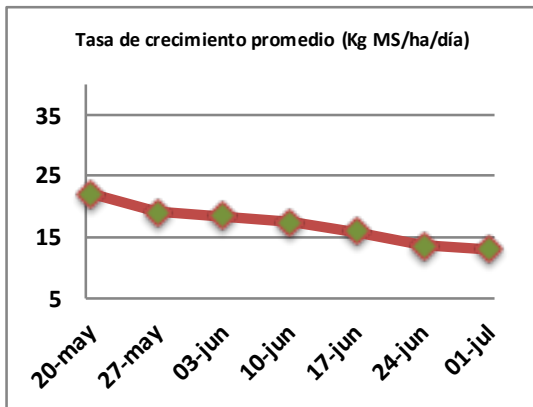

Fecha: Lunes 1 de julio de 2024

Reporte semanal crecimiento praderas Barenbrug

Localidad	Tasa Crecimiento	Días por Hoja	Tº Suelo	Rotación (días)
Trinquicahuin	15	21	7,6	53
Paillaco sin riego	14	22	7,2	55
Paillaco con riego	13	22	7,2	55
Puyehue	8	23	7,2	58
Purranque	14	22	6	55
Los Muermos	13	21	7,2	53
Frutillar sin riego	14	22	6,9	55
Frutillar con riego	14	22	6,9	55

La próxima semana se espera una tasa de crecimiento y aparición de hojas en Puyehue y Frutillar de 10 kg MS/ha/día y 22 días/hoja. Para Trinquicahuin, Purranque, Los Muermos y Paillaco se esperan 13 kg MS/ha/día y 21 días/hoja. La temperatura de suelo alrededor de 7,3 °C

* Todos los ensayos realizados bajo pastoreo directo. ** Calculado a 2,5 hojas.