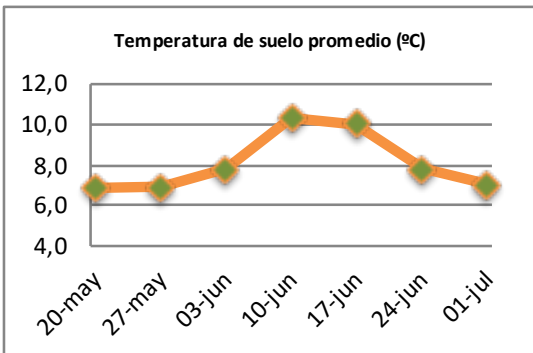

Fecha: Lunes 1 de julio de 2024

Reporte semanal crecimiento praderas Barenbrug

Localidad	Tasa Crecimiento	Días por Hoja	Tº Suelo	Rotación (días)
Trinquicahuin	15	21	7,6	53
Paillaco sin riego	14	22	7,2	55
Paillaco con riego	13	22	7,2	55
Puyehue	8	23	7,2	58
Purranque	14	22	6	55
Los Muermos	13	21	7,2	53
Frutillar sin riego	14	22	6,9	55
Frutillar con riego	14	22	6,9	55

La próxima semana se espera una tasa de crecimiento y aparición de hojas en Puyehue y Frutillar de 10 kg MS/ha/día y 22 días/hoja. Para Trinquicahuin, Purranque, Los Muermos y Paillaco se esperan 13 kg MS/ha/día y 21 días/hoja. La temperatura de suelo alrededor de 7,3 °C