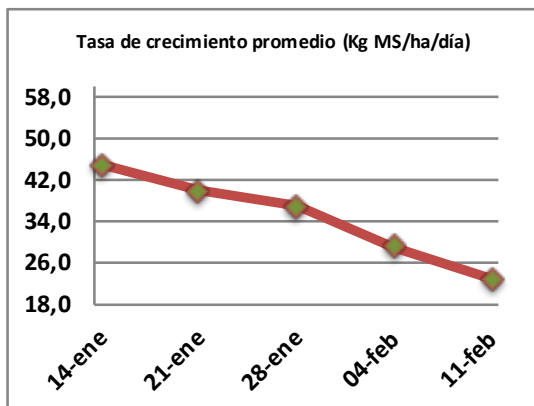

Fecha: Lunes 11 de Febrero de 2019

Reporte semanal ensayos Barenbrug Chile

Localidad	Tasa Crecimiento	Días por Hoja	Tº Suelo	Rotación (días)
Trinquicahuin	16	19	17,7	48
Paillaco	24	16	16,6	40
Puyehue	26	16	16,5	40
Purranque	20	18	16,5	45
Los Muermos	24	16	16,6	40
Puerto Octay	28	15	16,3	38

Para la próxima semana se espera una tasa de crecimiento y aparición de hojas en Puyehue y Puerto Octay de 26 kg MS/ha/día y 16 días/hoja. Para Trinquicahuin, Purranque, Los Muermos y Paillaco se esperan 20 kg MS/ha/día y 18 días/hoja. La temperatura de suelo alrededor de 16,8 °C

* Todos los ensayos realizados bajo pastoreo directo. ** Calculado a 2,5 hojas.