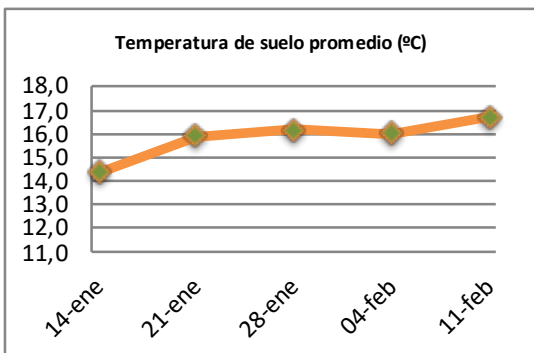

Fecha: Lunes 11 de Febrero de 2019

Reporte semanal ensayos Barenbrug Chile

Localidad	Tasa Crecimiento	Días por Hoja	Tº Suelo	Rotación (días)
Trinquicahuin	16	19	17,7	48
Paillaco	24	16	16,6	40
Puyehue	26	16	16,5	40
Purranque	20	18	16,5	45
Los Muermos	24	16	16,6	40
Puerto Octay	28	15	16,3	38

Para la próxima semana se espera una tasa de crecimiento y aparición de hojas en Puyehue y Puerto Octay de 26 kg MS/ha/día y 16 días/hoja. Para Trinquicahuin, Purranque, Los Muermos y Paillaco se esperan 20 kg MS/ha/día y 18 días/hoja. La temperatura de suelo alrededor de 16,8 °C

* Todos los ensayos realizados bajo pastoreo directo. ** Calculado a 2,5 hojas.