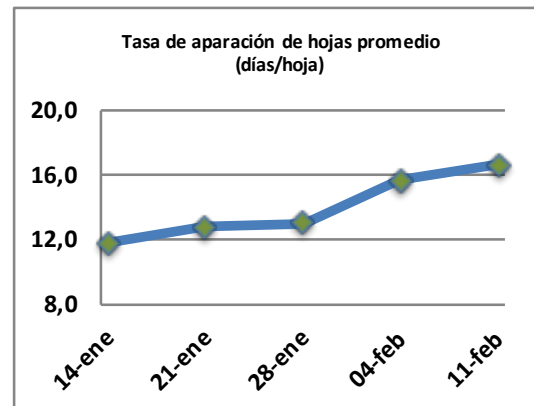

Fecha: Lunes 11 de Febrero de 2019

Reporte semanal ensayos Barenbrug Chile

Localidad	Tasa Crecimiento	Días por Hoja	Tº Suelo	Rotación (días)
Trinquicahuin	16	19	17,7	48
Paillaco	24	16	16,6	40
Puyehue	26	16	16,5	40
Purranque	20	18	16,5	45
Los Muermos	24	16	16,6	40
Puerto Octay	28	15	16,3	38

Para la próxima semana se espera una tasa de crecimiento y aparición de hojas en Puyehue y Puerto Octay de 26 kg MS/ha/día y 16 días/hoja. Para Trinquicahuin, Purranque, Los Muermos y Paillaco se esperan 20 kg MS/ha/día y 18 días/hoja. La temperatura de suelo alrededor de 16,8 °C

* Todos los ensayos realizados bajo pastoreo directo. ** Calculado a 2,5 hojas.