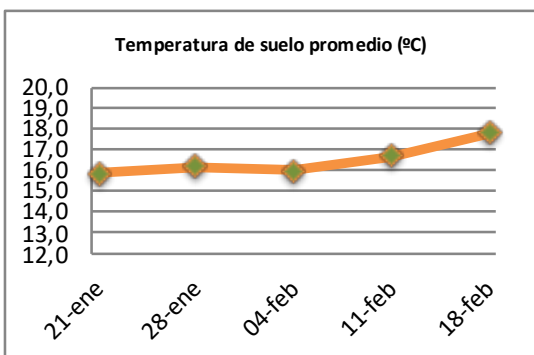

Fecha: Lunes 18 de Febrero de 2019

Reporte semanal ensayos Barenbrug Chile

Localidad	Tasa Crecimiento	Días por Hoja	Tº Suelo	Rotación (días)
Trinquicahuin	16	19	18,6	48
Paillaco con riego	54	11	17,5	28
Paillaco sin riego	22	16	17,5	40
Puyehue	25	16	17,3	40
Purranque	20	19	19,1	48
Los Muermos	21	18	17,6	45
Puerto Octay	19	18	17	45

Para la próxima semana se espera una tasa de crecimiento y aparición de hojas en Puyehue y Puerto Octay de 24 kg MS/ha/día y 18 días/hoja. Para Trinquicahuin, Purranque, Los Muermos y Paillaco se esperan 19 kg MS/ha/día y 19 días/hoja. La temperatura de suelo alrededor de 17,7 °C