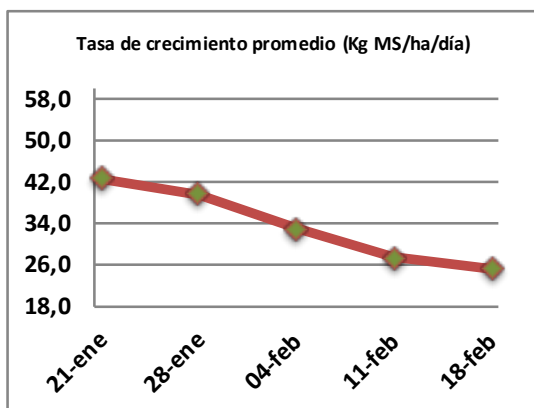

Fecha: Lunes 18 de Febrero de 2019

Reporte semanal ensayos Barenbrug Chile

Localidad	Tasa Crecimiento	Días por Hoja	Tº Suelo	Rotación (días)
Trinquicahuin	16	19	18,6	48
Paillaco con riego	54	11	17,5	28
Paillaco sin riego	22	16	17,5	40
Puyehue	25	16	17,3	40
Purranque	20	19	19,1	48
Los Muermos	21	18	17,6	45
Puerto Octay	19	18	17	45

Para la próxima semana se espera una tasa de crecimiento y aparición de hojas en Puyehue y Puerto Octay de 24 kg MS/ha/día y 18 días/hoja. Para Trinquicahuin, Purranque, Los Muermos y Paillaco se esperan 19 kg MS/ha/día y 19 días/hoja. La temperatura de suelo alrededor de 17,7 °C

* Todos los ensayos realizados bajo pastoreo directo. ** Calculado a 2,5 hojas.