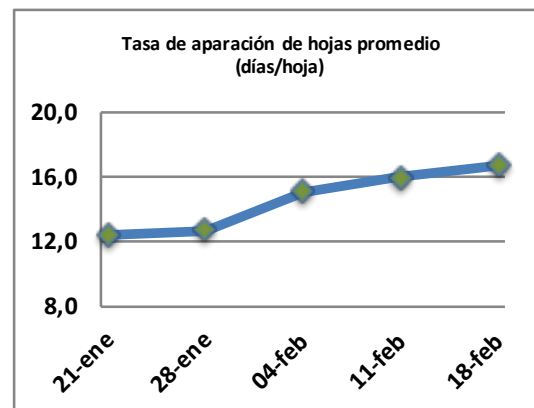

Fecha: Lunes 18 de Febrero de 2019

Reporte semanal ensayos Barenbrug Chile

Localidad	Tasa Crecimiento	Días por Hoja	Tº Suelo	Rotación (días)
Trinquicahuin	16	19	18,6	48
Paillaco con riego	54	11	17,5	28
Paillaco sin riego	22	16	17,5	40
Puyehue	25	16	17,3	40
Purranque	20	19	19,1	48
Los Muermos	21	18	17,6	45
Puerto Octay	19	18	17	45

Para la próxima semana se espera una tasa de crecimiento y aparición de hojas en Puyehue y Puerto Octay de 24 kg MS/ha/día y 18 días/hoja. Para Trinquicahuin, Purranque, Los Muermos y Paillaco se esperan 19 kg MS/ha/día y 19 días/hoja. La temperatura de suelo alrededor de 17,7 °C

* Todos los ensayos realizados bajo pastoreo directo. ** Calculado a 2,5 hojas.