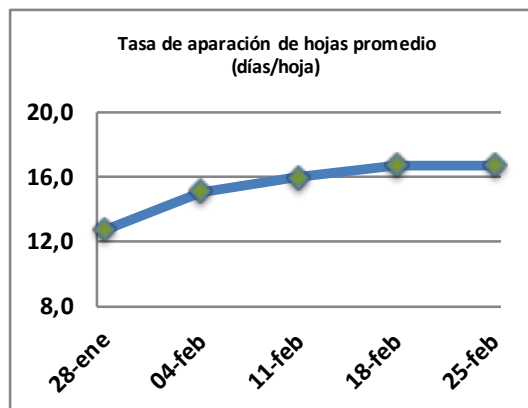

Fecha: Lunes 25 de Febrero de 2019

Reporte semanal ensayos Barenbrug Chile

Localidad	Tasa Crecimiento	Días por Hoja	Tº Suelo	Rotación (días)
Trinquicahuin	14	19	16,9	48
Paillaco con riego	52	11	15,9	28
Paillaco sin riego	20	16	15,9	40
Puyehue	25	16	16,1	40
Purranque	19	19	15,5	48
Los Muermos	21	18	14,9	45
Puerto Octay	18	18	15,4	45

Para la próxima semana se espera una tasa de crecimiento y aparición de hojas en Puyehue y Puerto Octay de 23 kg MS/ha/día y 18 días/hoja. Para Trinquicahuin, Purranque, Los Muermos y Paillaco se esperan 20 kg MS/ha/día y 19 días/hoja. La temperatura de suelo alrededor de 15,7 °C

* Todos los ensayos realizados bajo pastoreo directo. ** Calculado a 2,5 hojas.