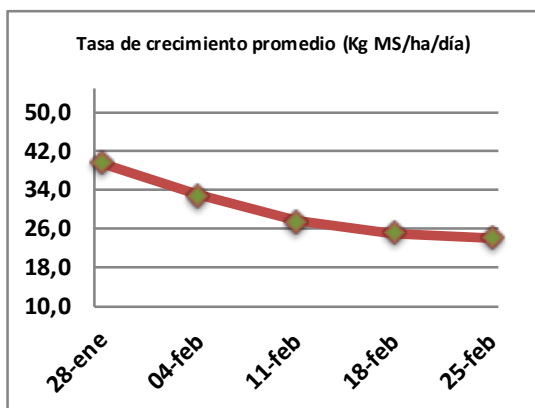

Fecha: Lunes 25 de Febrero de 2019

Reporte semanal ensayos Barenbrug Chile

Localidad	Tasa Crecimiento	Días por Hoja	Tº Suelo	Rotación (días)
Trinquicahuin	14	19	16,9	48
Paillaco con riego	52	11	15,9	28
Paillaco sin riego	20	16	15,9	40
Puyehue	25	16	16,1	40
Purranque	19	19	15,5	48
Los Muermos	21	18	14,9	45
Puerto Octay	18	18	15,4	45

Para la próxima semana se espera una tasa de crecimiento y aparición de hojas en Puyehue y Puerto Octay de 23 kg MS/ha/día y 18 días/hoja. Para Trinquicahuin, Purranque, Los Muermos y Paillaco se esperan 20 kg MS/ha/día y 19 días/hoja. La temperatura de suelo alrededor de 15,7 °C

* Todos los ensayos realizados bajo pastoreo directo. ** Calculado a 2,5 hojas.