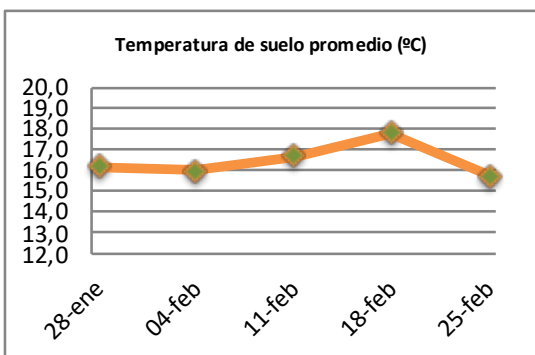

Fecha: Lunes 25 de Febrero de 2019

Reporte semanal ensayos Barenbrug Chile

Localidad	Tasa Crecimiento	Días por Hoja	Tº Suelo	Rotación (días)
Trinquicahuin	14	19	16,9	48
Paillaco con riego	52	11	15,9	28
Paillaco sin riego	20	16	15,9	40
Puyehue	25	16	16,1	40
Purranque	19	19	15,5	48
Los Muermos	21	18	14,9	45
Puerto Octay	18	18	15,4	45

Para la próxima semana se espera una tasa de crecimiento y aparición de hojas en Puyehue y Puerto Octay de 23 kg MS/ha/día y 18 días/hoja. Para Trinquicahuin, Purranque, Los Muermos y Paillaco se esperan 20 kg MS/ha/día y 19 días/hoja. La temperatura de suelo alrededor de 15,7 °C