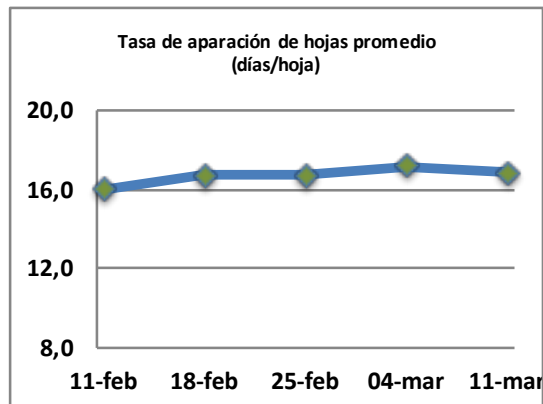

Fecha: Lunes 11 de Marzo de 2019

Reporte semanal ensayos Barenbrug Chile

Localidad	Tasa Crecimiento	Días por Hoja	Tº Suelo	Rotación (días)
Trinquicahuin	18	18	15,5	45
Paillaco con riego	52	12	14,1	30
Paillaco sin riego	21	18	14,1	45
Puyehue	28	17	13,6	43
Purranque	22	18	13,5	45
Los Muermos	19	17	13,9	43
Puerto Octay	21	18	14,2	45

Para la próxima semana se espera una tasa de crecimiento y aparición de hojas en Puyehue y Puerto Octay de 25 kg MS/ha/día y 18 días/hoja. Para Trinquicahuin, Purranque, Los Muermos y Paillaco se esperan 24 kg MS/ha/día y 18 días/hoja. La temperatura de suelo alrededor de 13,9 °C