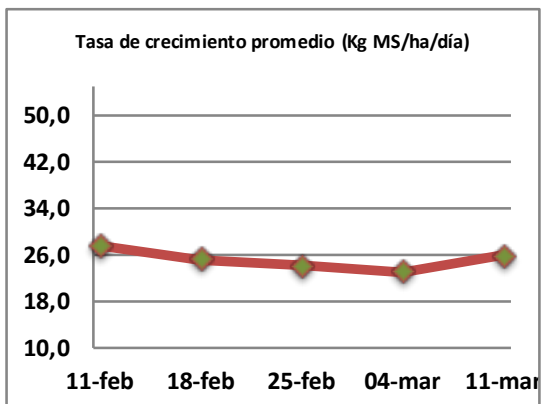

Fecha: Lunes 11 de Marzo de 2019

Reporte semanal ensayos Barenbrug Chile

Localidad	Tasa Crecimiento	Días por Hoja	Tº Suelo	Rotación (días)
Trinquicahuin	18	18	15,5	45
Paillaco con riego	52	12	14,1	30
Paillaco sin riego	21	18	14,1	45
Puyehue	28	17	13,6	43
Purranque	22	18	13,5	45
Los Muermos	19	17	13,9	43
Puerto Octay	21	18	14,2	45

Para la próxima semana se espera una tasa de crecimiento y aparición de hojas en Puyehue y Puerto Octay de 25 kg MS/ha/día y 18 días/hoja. Para Trinquicahuin, Purranque, Los Muermos y Paillaco se esperan 24 kg MS/ha/día y 18 días/hoja. La temperatura de suelo alrededor de 13,9 °C

* Todos los ensayos realizados bajo pastoreo directo. ** Calculado a 2,5 hojas.