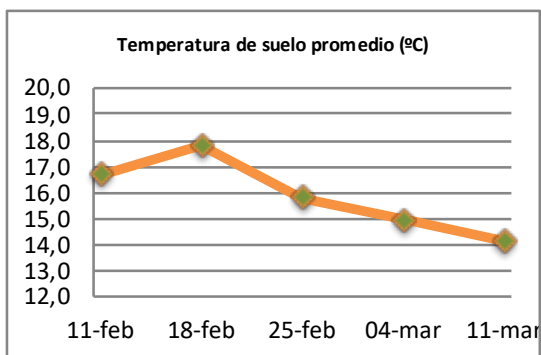

Fecha: Lunes 11 de Marzo de 2019

Reporte semanal ensayos Barenbrug Chile

Localidad	Tasa Crecimiento	Días por Hoja	Tº Suelo	Rotación (días)
Trinquicahuin	18	18	15,5	45
Paillaco con riego	52	12	14,1	30
Paillaco sin riego	21	18	14,1	45
Puyehue	28	17	13,6	43
Purranque	22	18	13,5	45
Los Muermos	19	17	13,9	43
Puerto Octay	21	18	14,2	45

Para la próxima semana se espera una tasa de crecimiento y aparición de hojas en Puyehue y Puerto Octay de 25 kg MS/ha/día y 18 días/hoja. Para Trinquicahuin, Purranque, Los Muermos y Paillaco se esperan 24 kg MS/ha/día y 18 días/hoja. La temperatura de suelo alrededor de 13,9 °C