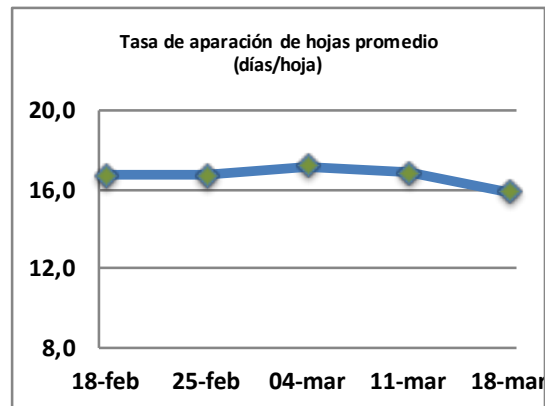

Fecha: Lunes 18 de Marzo de 2019

Reporte semanal ensayos Barenbrug Chile

Localidad	Tasa Crecimiento	Días por Hoja	Tº Suelo	Rotación (días)
Trinquicahuin	17	17	15,5	43
Paillaco con riego	54	11	14,6	28
Paillaco sin riego	20	17	14,6	43
Puyehue	29	16	14,7	40
Purranque	20	17	15,5	43
Los Muermos	21	17	13,8	43
Puerto Octay	23	16	14,9	40

Para la próxima semana se espera una tasa de crecimiento y aparición de hojas en Puyehue y Puerto Octay de 26 kg MS/ha/día y 18 días/hoja. Para Trinquicahuin, Purranque, Los Muermos y Paillaco se esperan 22 kg MS/ha/día y 17 días/hoja. La temperatura de suelo alrededor de 14,6 °C