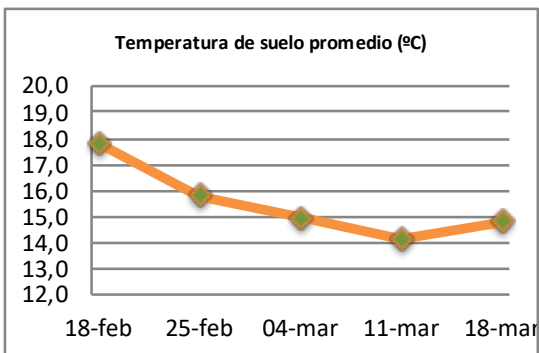

Fecha: Lunes 18 de Marzo de 2019

Reporte semanal ensayos Barenbrug Chile

Localidad	Tasa Crecimiento	Días por Hoja	Tº Suelo	Rotación (días)
Trinquicahuin	17	17	15,5	43
Paillaco con riego	54	11	14,6	28
Paillaco sin riego	20	17	14,6	43
Puyehue	29	16	14,7	40
Purranque	20	17	15,5	43
Los Muermos	21	17	13,8	43
Puerto Octay	23	16	14,9	40

Para la próxima semana se espera una tasa de crecimiento y aparición de hojas en Puyehue y Puerto Octay de 26 kg MS/ha/día y 18 días/hoja. Para Trinquicahuin, Purranque, Los Muermos y Paillaco se esperan 22 kg MS/ha/día y 17 días/hoja. La temperatura de suelo alrededor de 14,6 °C