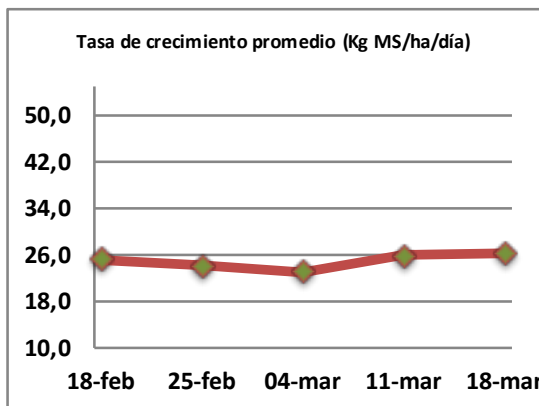

Fecha: Lunes 18 de Marzo de 2019

Reporte semanal ensayos Barenbrug Chile

Localidad	Tasa Crecimiento	Días por Hoja	Tº Suelo	Rotación (días)
Trinquicahuin	17	17	15,5	43
Paillaco con riego	54	11	14,6	28
Paillaco sin riego	20	17	14,6	43
Puyehue	29	16	14,7	40
Purranque	20	17	15,5	43
Los Muermos	21	17	13,8	43
Puerto Octay	23	16	14,9	40

Para la próxima semana se espera una tasa de crecimiento y aparición de hojas en Puyehue y Puerto Octay de 26 kg MS/ha/día y 18 días/hoja. Para Trinquicahuin, Purranque, Los Muermos y Paillaco se esperan 22 kg MS/ha/día y 17 días/hoja. La temperatura de suelo alrededor de 14,6 °C

* Todos los ensayos realizados bajo pastoreo directo. ** Calculado a 2,5 hojas.