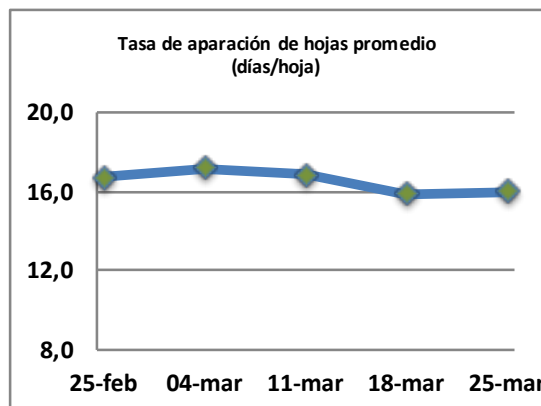

Fecha: Lunes 25 de Marzo de 2019

Reporte semanal ensayos Barenbrug Chile

Localidad	Tasa Crecimiento	Días por Hoja	Tº Suelo	Rotación (días)
Trinquicahuin	20	17	15,1	43
Paillaco con riego	56	11	13,6	28
Paillaco sin riego	21	17	13,6	43
Puyehue	29	16	13,7	40
Purranque	22	17	14,7	43
Los Muermos	23	17	13	43
Puerto Octay	21	17	13,5	43

Para la próxima semana se espera una tasa de crecimiento y aparición de hojas en Puyehue y Puerto Octay de 27 kg MS/ha/día y 17 días/hoja. Para Trinquicahuin, Purranque, Los Muermos y Paillaco se esperan 23 kg MS/ha/día y 16 días/hoja. La temperatura de suelo alrededor de 13,8 °C