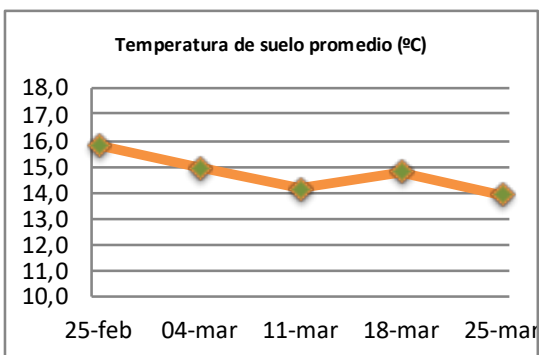

Fecha: Lunes 25 de Marzo de 2019

Reporte semanal ensayos Barenbrug Chile

Localidad	Tasa Crecimiento	Días por Hoja	Tº Suelo	Rotación (días)
Trinquicahuin	20	17	15,1	43
Paillaco con riego	56	11	13,6	28
Paillaco sin riego	21	17	13,6	43
Puyehue	29	16	13,7	40
Purranque	22	17	14,7	43
Los Muermos	23	17	13	43
Puerto Octay	21	17	13,5	43

Para la próxima semana se espera una tasa de crecimiento y aparición de hojas en Puyehue y Puerto Octay de 27 kg MS/ha/día y 17 días/hoja. Para Trinquicahuin, Purranque, Los Muermos y Paillaco se esperan 23 kg MS/ha/día y 16 días/hoja. La temperatura de suelo alrededor de 13,8 °C