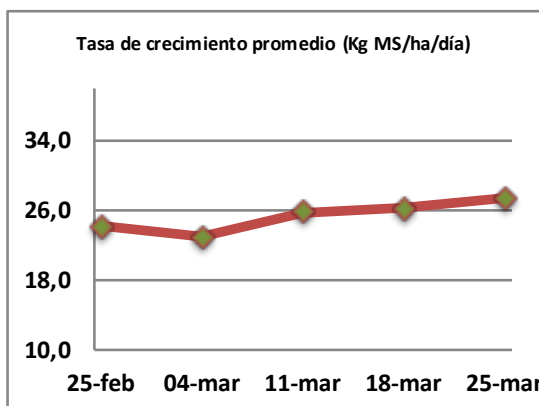

Fecha: Lunes 25 de Marzo de 2019

Reporte semanal ensayos Barenbrug Chile

Localidad	Tasa Crecimiento	Días por Hoja	Tº Suelo	Rotación (días)
Trinquicahuin	20	17	15,1	43
Paillaco con riego	56	11	13,6	28
Paillaco sin riego	21	17	13,6	43
Puyehue	29	16	13,7	40
Purranque	22	17	14,7	43
Los Muermos	23	17	13	43
Puerto Octay	21	17	13,5	43

Para la próxima semana se espera una tasa de crecimiento y aparición de hojas en Puyehue y Puerto Octay de 27 kg MS/ha/día y 17 días/hoja. Para Trinquicahuin, Purranque, Los Muermos y Paillaco se esperan 23 kg MS/ha/día y 16 días/hoja. La temperatura de suelo alrededor de 13,8 °C

* Todos los ensayos realizados bajo pastoreo directo. ** Calculado a 2,5 hojas.