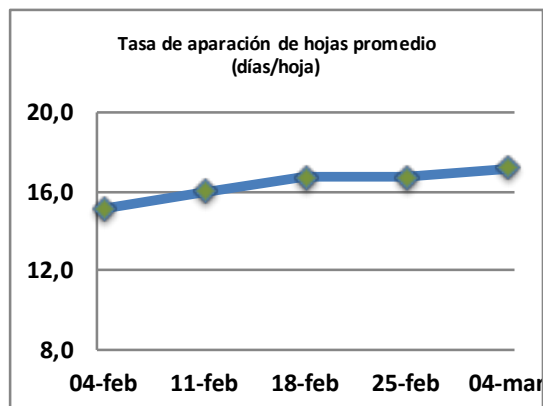

Fecha: Lunes 4 de Marzo de 2019

Reporte semanal ensayos Barenbrug Chile

Localidad	Tasa Crecimiento	Días por Hoja	Tº Suelo	Rotación (días)
Trinquicahuin	14	19	16	48
Paillaco con riego	50	12	14,9	30
Paillaco sin riego	18	18	14,9	45
Puyehue	23	17	15,1	43
Purranque	19	19	15,1	48
Los Muermos	19	17	14,1	43
Puerto Octay	18	18	14,5	45

Para la próxima semana se espera una tasa de crecimiento y aparición de hojas en Puyehue y Puerto Octay de 23 kg MS/ha/día y 18 días/hoja. Para Trinquicahuin, Purranque, Los Muermos y Paillaco se esperan 20 kg MS/ha/día y 19 días/hoja. La temperatura de suelo alrededor de 14,4 °C