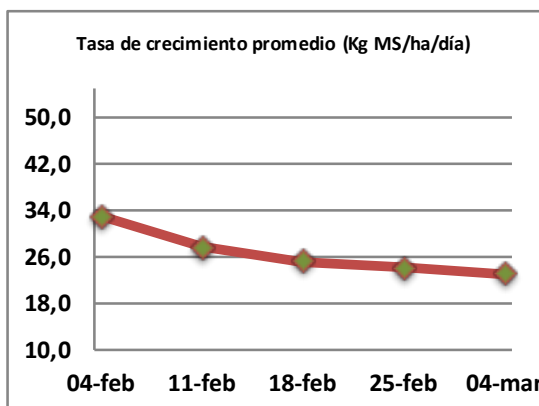

Fecha: Lunes 4 de Marzo de 2019

Reporte semanal ensayos Barenbrug Chile

Localidad	Tasa Crecimiento	Días por Hoja	Tº Suelo	Rotación (días)
Trinquicahuin	14	19	16	48
Paillaco con riego	50	12	14,9	30
Paillaco sin riego	18	18	14,9	45
Puyehue	23	17	15,1	43
Purranque	19	19	15,1	48
Los Muermos	19	17	14,1	43
Puerto Octay	18	18	14,5	45

Para la próxima semana se espera una tasa de crecimiento y aparición de hojas en Puyehue y Puerto Octay de 23 kg MS/ha/día y 18 días/hoja. Para Trinquicahuin, Purranque, Los Muermos y Paillaco se esperan 20 kg MS/ha/día y 19 días/hoja. La temperatura de suelo alrededor de 14,4 °C

* Todos los ensayos realizados bajo pastoreo directo. ** Calculado a 2,5 hojas.