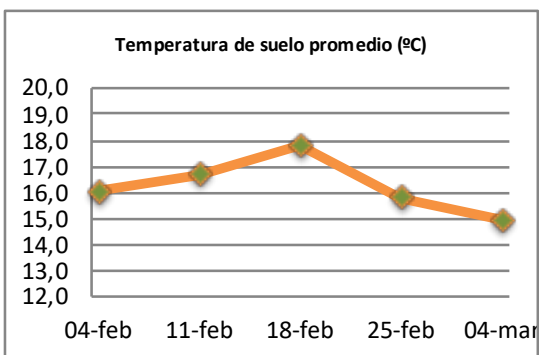

Fecha: Lunes 4 de Marzo de 2019

Reporte semanal ensayos Barenbrug Chile

Localidad	Tasa Crecimiento	Días por Hoja	Tº Suelo	Rotación (días)
Trinquicahuin	14	19	16	48
Paillaco con riego	50	12	14,9	30
Paillaco sin riego	18	18	14,9	45
Puyehue	23	17	15,1	43
Purranque	19	19	15,1	48
Los Muermos	19	17	14,1	43
Puerto Octay	18	18	14,5	45

Para la próxima semana se espera una tasa de crecimiento y aparición de hojas en Puyehue y Puerto Octay de 23 kg MS/ha/día y 18 días/hoja. Para Trinquicahuin, Purranque, Los Muermos y Paillaco se esperan 20 kg MS/ha/día y 19 días/hoja. La temperatura de suelo alrededor de 14,4 °C