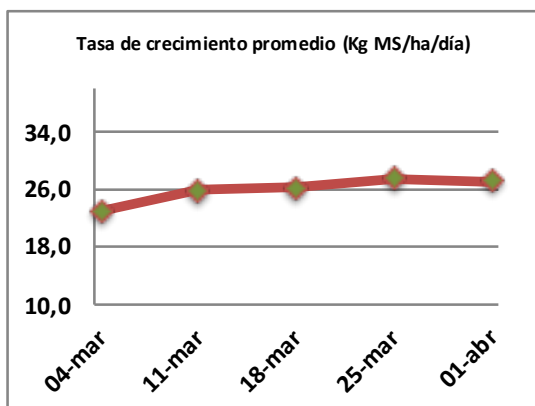

## Reporte semanal crecimiento praderas Barenbrug

Localidad	Tasa Crecimiento	Días por Hoja	Tº Suelo	Rotación (días)
Trinquicahuin	20	16	14,4	40
Paillaco con riego	55	11	14,2	28
Paillaco sin riego	21	16	14,2	40
Puyehue	27	15	14,7	38
Purranque	23	16	14,3	40
Los Muermos	23	16	13,4	40
Puerto Octay	21	17	13,9	43

Para la próxima semana se espera una tasa de crecimiento y aparición de hojas en Puyehue y Puerto Octay de 27 kg MS/ha/día y 17 días/hoja. Para Trinquicahuin, Purranque, Los Muermos y Paillaco se esperan 22 kg MS/ha/día y 16 días/hoja. La temperatura de suelo alrededor de 13,9 °C