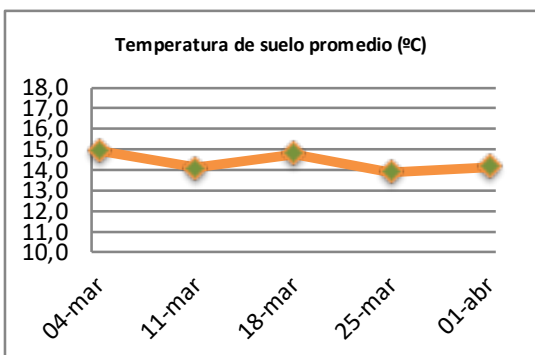

## Reporte semanal crecimiento praderas Barenbrug

Localidad	Tasa Crecimiento	Días por Hoja	Tº Suelo	Rotación (días)
Trinquicahuin	20	16	14,4	40
Paillaco con riego	55	11	14,2	28
Paillaco sin riego	21	16	14,2	40
Puyehue	27	15	14,7	38
Purranque	23	16	14,3	40
Los Muermos	23	16	13,4	40
Puerto Octay	21	17	13,9	43