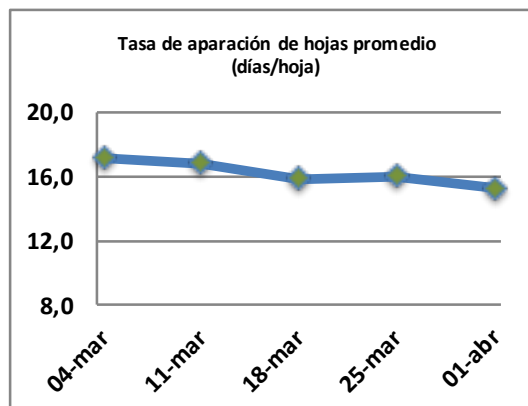

## Reporte semanal crecimiento praderas Barenbrug

Localidad	Tasa Crecimiento	Días por Hoja	Tº Suelo	Rotación (días)
Trinquicahuin	20	16	14,4	40
Paillaco con riego	55	11	14,2	28
Paillaco sin riego	21	16	14,2	40
Puyehue	27	15	14,7	38
Purranque	23	16	14,3	40
Los Muermos	23	16	13,4	40
Puerto Octay	21	17	13,9	43