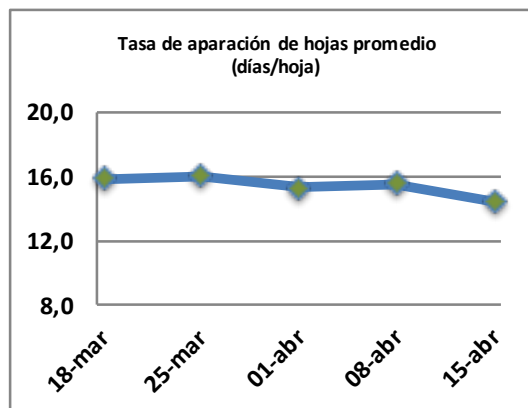

## Reporte semanal crecimiento praderas Barenbrug

Localidad	Tasa Crecimiento	Días por Hoja	Tº Suelo	Rotación (días)
Trinquicahuin	23	15	12	38
Paillaco con riego	48	12	12,4	30
Paillaco sin riego	23	15	12,4	38
Puyehue	26	15	12,7	38
Purranque	27	15	10,5	38
Los Muermos	23	15	12,2	38
Puerto Octay	28	14	12,1	35