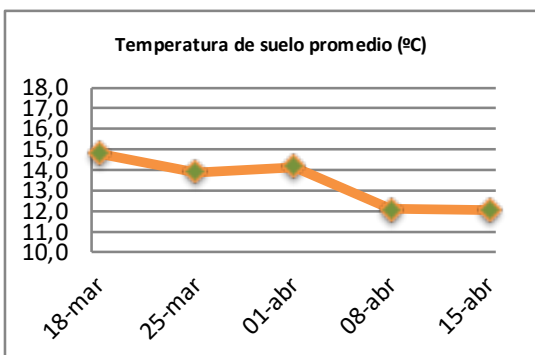

## Reporte semanal crecimiento praderas Barenbrug

Localidad	Tasa Crecimiento	Días por Hoja	Tº Suelo	Rotación (días)
Trinquicahuin	23	15	12	38
Paillaco con riego	48	12	12,4	30
Paillaco sin riego	23	15	12,4	38
Puyehue	26	15	12,7	38
Purranque	27	15	10,5	38
Los Muermos	23	15	12,2	38
Puerto Octay	28	14	12,1	35