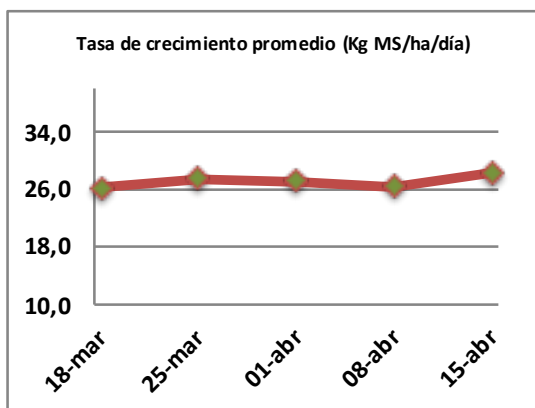

## Reporte semanal crecimiento praderas Barenbrug

Localidad	Tasa Crecimiento	Días por Hoja	Tº Suelo	Rotación (días)
Trinquicahuin	23	15	12	38
Paillaco con riego	48	12	12,4	30
Paillaco sin riego	23	15	12,4	38
Puyehue	26	15	12,7	38
Purranque	27	15	10,5	38
Los Muermos	23	15	12,2	38
Puerto Octay	28	14	12,1	35

Para la próxima semana se espera una tasa de crecimiento y aparición de hojas en Puyehue y Puerto Octay de 27 kg MS/ha/día y 16 días/hoja. Para Trinquicahuin, Purranque, Los Muermos y Paillaco se esperan 24 kg MS/ha/día y 15 días/hoja. La temperatura de suelo alrededor de 11,7 °C