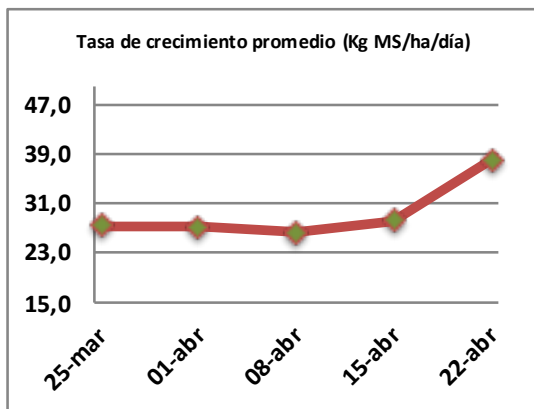

Fecha: Lunes 22 de Abril de 2019

Reporte semanal crecimiento praderas Barenbrug

Localidad	Tasa Crecimiento	Días por Hoja	Tº Suelo	Rotación (días)
Trinquicahuin	36	12	11,3	30
Paillaco con riego	58	10	11,6	25
Paillaco sin riego	31	14	11,6	35
Puyehue	34	14	11,3	35
Purranque	38	13	11	33
Los Muermos	32	15	10,8	38
Puerto Octay	38	14	11,2	35

Para la próxima semana se espera una tasa de crecimiento y aparición de hojas en Puyehue y Puerto Octay de 32 kg MS/ha/día y 14 días/hoja. Para Trinquicahuin, Purranque, Los Muermos y Paillaco se esperan 38 kg MS/ha/día y 13 días/hoja. La temperatura de suelo alrededor de 11,4 °C

* Todos los ensayos realizados bajo pastoreo directo. ** Calculado a 2,5 hojas.