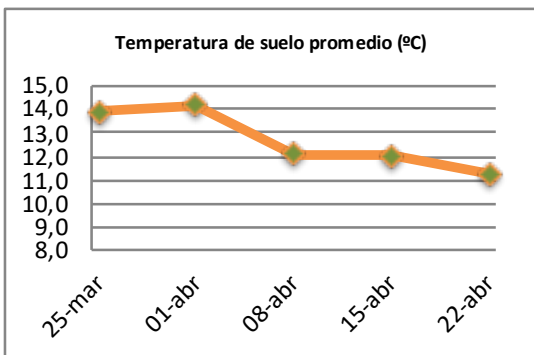

Fecha: Lunes 22 de Abril de 2019

Reporte semanal crecimiento praderas Barenbrug

Localidad	Tasa Crecimiento	Días por Hoja	Tº Suelo	Rotación (días)
Trinquicahuin	36	12	11,3	30
Paillaco con riego	58	10	11,6	25
Paillaco sin riego	31	14	11,6	35
Puyehue	34	14	11,3	35
Purranque	38	13	11	33
Los Muermos	32	15	10,8	38
Puerto Octay	38	14	11,2	35

Para la próxima semana se espera una tasa de crecimiento y aparición de hojas en Puyehue y Puerto Octay de 32 kg MS/ha/día y 14 días/hoja. Para Trinquicahuin, Purranque, Los Muermos y Paillaco se esperan 38 kg MS/ha/día y 13 días/hoja. La temperatura de suelo alrededor de 11,4 °C