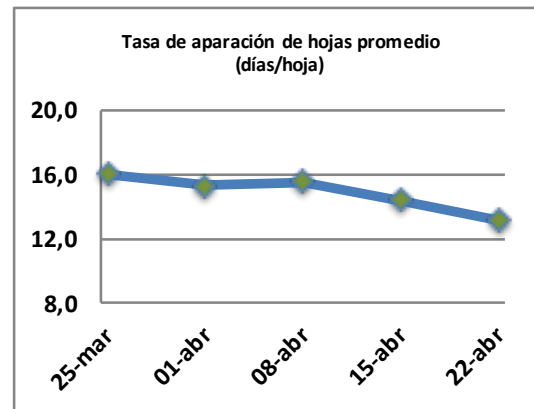

Fecha: Lunes 22 de Abril de 2019

Reporte semanal crecimiento praderas Barenbrug

Localidad	Tasa Crecimiento	Días por Hoja	Tº Suelo	Rotación (días)
Trinquicahuin	36	12	11,3	30
Paillaco con riego	58	10	11,6	25
Paillaco sin riego	31	14	11,6	35
Puyehue	34	14	11,3	35
Purranque	38	13	11	33
Los Muermos	32	15	10,8	38
Puerto Octay	38	14	11,2	35

Para la próxima semana se espera una tasa de crecimiento y aparición de hojas en Puyehue y Puerto Octay de 32 kg MS/ha/día y 14 días/hoja. Para Trinquicahuin, Purranque, Los Muermos y Paillaco se esperan 38 kg MS/ha/día y 13 días/hoja. La temperatura de suelo alrededor de 11,4 °C

* Todos los ensayos realizados bajo pastoreo directo. ** Calculado a 2,5 hojas.