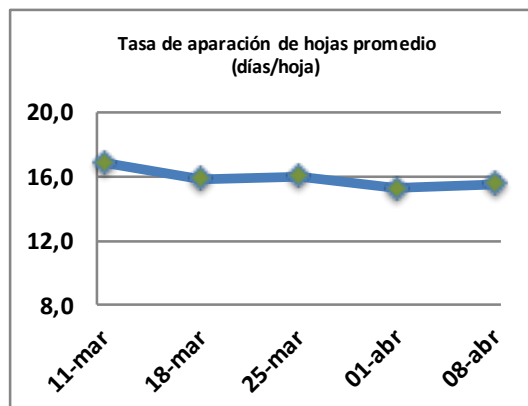

Fecha: Lunes 8 de Abril de 2019

Reporte semanal crecimiento praderas Barenbrug

Localidad	Tasa Crecimiento	Días por Hoja	Tº Suelo	Rotación (días)
Trinquicahuin	20	16	12,5	40
Paillaco con riego	52	12	11,9	30
Paillaco sin riego	19	17	11,9	43
Puyehue	29	15	11,9	38
Purranque	25	16	11,9	40
Los Muermos	19	16	12,4	40
Puerto Octay	21	17	12,2	43

Para la próxima semana se espera una tasa de crecimiento y aparición de hojas en Puyehue y Puerto Octay de 28 kg MS/ha/día y 17 días/hoja. Para Trinquicahuin, Purranque, Los Muermos y Paillaco se esperan 23 kg MS/ha/día y 16 días/hoja. La temperatura de suelo alrededor de 12,2 °C