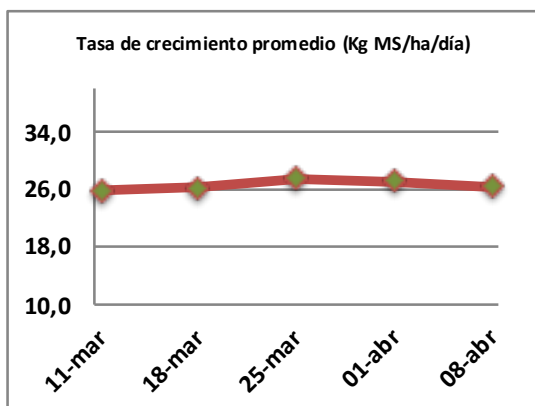

Fecha: Lunes 8 de Abril de 2019

Reporte semanal crecimiento praderas Barenbrug

Localidad	Tasa Crecimiento	Días por Hoja	Tº Suelo	Rotación (días)
Trinquicahuin	20	16	12,5	40
Paillaco con riego	52	12	11,9	30
Paillaco sin riego	19	17	11,9	43
Puyehue	29	15	11,9	38
Purranque	25	16	11,9	40
Los Muermos	19	16	12,4	40
Puerto Octay	21	17	12,2	43

Para la próxima semana se espera una tasa de crecimiento y aparición de hojas en Puyehue y Puerto Octay de 28 kg MS/ha/día y 17 días/hoja. Para Trinquicahuin, Purranque, Los Muermos y Paillaco se esperan 23 kg MS/ha/día y 16 días/hoja. La temperatura de suelo alrededor de 12,2 °C

* Todos los ensayos realizados bajo pastoreo directo. ** Calculado a 2,5 hojas.