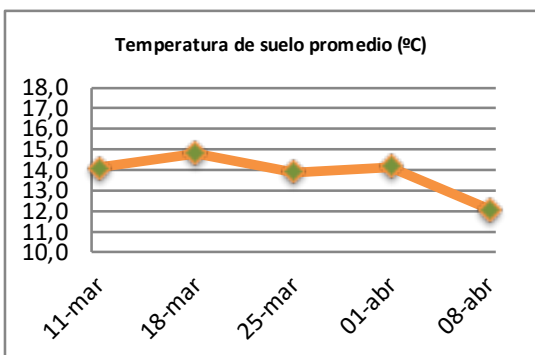

Fecha: Lunes 8 de Abril de 2019

Reporte semanal crecimiento praderas Barenbrug

Localidad	Tasa Crecimiento	Días por Hoja	Tº Suelo	Rotación (días)
Trinquicahuin	20	16	12,5	40
Paillaco con riego	52	12	11,9	30
Paillaco sin riego	19	17	11,9	43
Puyehue	29	15	11,9	38
Purranque	25	16	11,9	40
Los Muermos	19	16	12,4	40
Puerto Octay	21	17	12,2	43

Para la próxima semana se espera una tasa de crecimiento y aparición de hojas en Puyehue y Puerto Octay de 28 kg MS/ha/día y 17 días/hoja. Para Trinquicahuin, Purranque, Los Muermos y Paillaco se esperan 23 kg MS/ha/día y 16 días/hoja. La temperatura de suelo alrededor de 12,2 °C