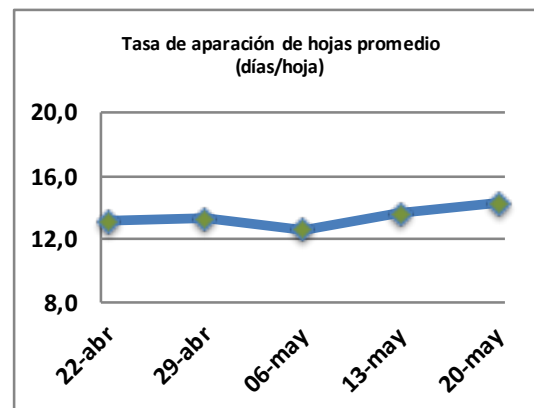

Fecha: Lunes 20 de Mayo de 2019

Reporte semanal crecimiento praderas Barenbrug

Localidad	Tasa Crecimiento	Días por Hoja	Tº Suelo	Rotación (días)
Trinquicahuin	37	14	11,1	35
Paillaco con riego	45	13	10,8	33
Paillaco sin riego	32	15	10,8	38
Puyehue	29	15	10,8	38
Purranque	33	14	10,3	35
Los Muermos	32	15	10,5	38
Puerto Octay	35	14	10,2	35

Para la próxima semana se espera una tasa de crecimiento y aparición de hojas en Puyehue y Puerto Octay de 23 kg MS/ha/día y 15 días/hoja. Para Trinquicahuin, Purranque, Los Muermos y Paillaco se esperan 30 kg MS/ha/día y 14 días/hoja. La temperatura de suelo alrededor de 10,4 °C

* Todos los ensayos realizados bajo pastoreo directo. ** Calculado a 2,5 hojas.