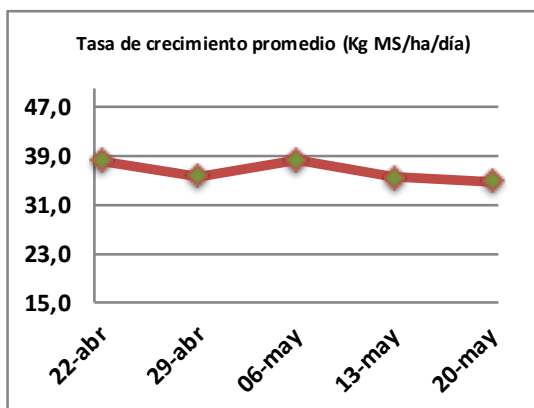

Fecha: Lunes 20 de Mayo de 2019

Reporte semanal crecimiento praderas Barenbrug

Localidad	Tasa Crecimiento	Días por Hoja	Tº Suelo	Rotación (días)
Trinquicahuin	37	14	11,1	35
Paillaco con riego	45	13	10,8	33
Paillaco sin riego	32	15	10,8	38
Puyehue	29	15	10,8	38
Purranque	33	14	10,3	35
Los Muermos	32	15	10,5	38
Puerto Octay	35	14	10,2	35

Para la próxima semana se espera una tasa de crecimiento y aparición de hojas en Puyehue y Puerto Octay de 23 kg MS/ha/día y 15 días/hoja. Para Trinquicahuin, Purranque, Los Muermos y Paillaco se esperan 30 kg MS/ha/día y 14 días/hoja. La temperatura de suelo alrededor de 10,4 °C

* Todos los ensayos realizados bajo pastoreo directo. ** Calculado a 2,5 hojas.