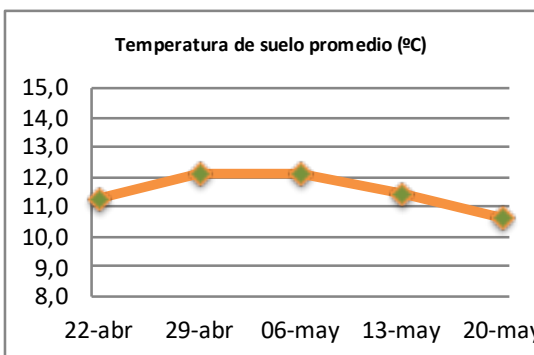

Fecha: Lunes 20 de Mayo de 2019

Reporte semanal crecimiento praderas Barenbrug

Localidad	Tasa Crecimiento	Días por Hoja	Tº Suelo	Rotación (días)
Trinquicahuin	37	14	11,1	35
Paillaco con riego	45	13	10,8	33
Paillaco sin riego	32	15	10,8	38
Puyehue	29	15	10,8	38
Purranque	33	14	10,3	35
Los Muermos	32	15	10,5	38
Puerto Octay	35	14	10,2	35

Para la próxima semana se espera una tasa de crecimiento y aparición de hojas en Puyehue y Puerto Octay de 23 kg MS/ha/día y 15 días/hoja. Para Trinquicahuin, Purranque, Los Muermos y Paillaco se esperan 30 kg MS/ha/día y 14 días/hoja. La temperatura de suelo alrededor de 10,4 °C