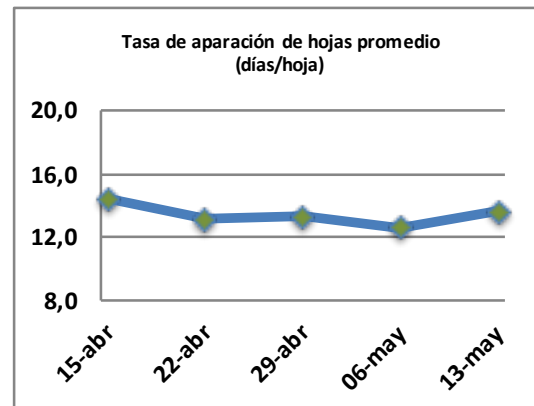

## Reporte semanal crecimiento praderas Barenbrug

Localidad	Tasa Crecimiento	Días por Hoja	Tº Suelo	Rotación (días)
Trinquicahuin	35	13	11,9	33
Paillaco con riego	48	12	11,4	30
Paillaco sin riego	32	14	11,4	35
Puyehue	32	14	11,5	35
Purranque	36	14	11,2	35
Los Muermos	33	15	11,2	38
Puerto Octay	32	13	11,5	33