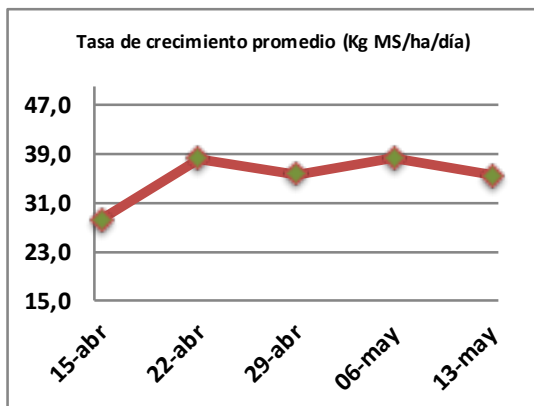

## Reporte semanal crecimiento praderas Barenbrug

Localidad	Tasa Crecimiento	Días por Hoja	Tº Suelo	Rotación (días)
Trinquicahuin	35	13	11,9	33
Paillaco con riego	48	12	11,4	30
Paillaco sin riego	32	14	11,4	35
Puyehue	32	14	11,5	35
Purranque	36	14	11,2	35
Los Muermos	33	15	11,2	38
Puerto Octay	32	13	11,5	33

Para la próxima semana se espera una tasa de crecimiento y aparición de hojas en Puyehue y Puerto Octay de 26 kg MS/ha/día y 15 días/hoja. Para Trinquicahuin, Purranque, Los Muermos y Paillaco se esperan 32 kg MS/ha/día y 14 días/hoja. La temperatura de suelo alrededor de 11,3 °C