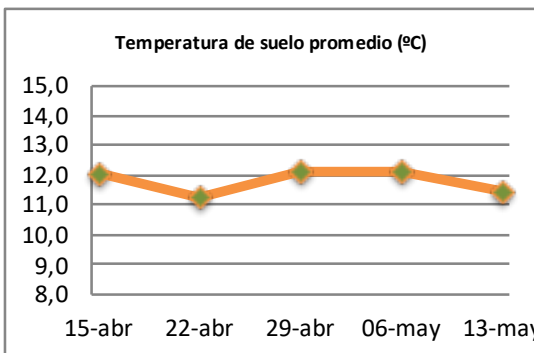

## Reporte semanal crecimiento praderas Barenbrug

Localidad	Tasa Crecimiento	Días por Hoja	Tº Suelo	Rotación (días)
Trinquicahuin	35	13	11,9	33
Paillaco con riego	48	12	11,4	30
Paillaco sin riego	32	14	11,4	35
Puyehue	32	14	11,5	35
Purranque	36	14	11,2	35
Los Muermos	33	15	11,2	38
Puerto Octay	32	13	11,5	33