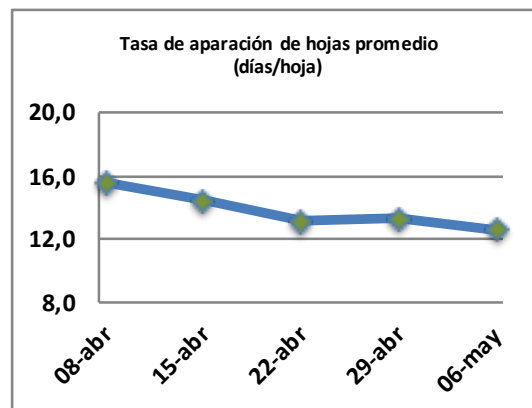

Fecha: Lunes 6 de Mayo de 2019

Reporte semanal crecimiento praderas Barenbrug

Localidad	Tasa Crecimiento	Días por Hoja	Tº Suelo	Rotación (días)
Trinquicahuin	37	12	12,9	30
Paillaco con riego	54	11	12,1	28
Paillaco sin riego	35	14	12,1	35
Puyehue	35	13	12	33
Purranque	38	13	12,2	33
Los Muermos	36	13	11,6	33
Puerto Octay	33	12	12	30

Para la próxima semana se espera una tasa de crecimiento y aparición de hojas en Puyehue y Puerto Octay de 28 kg MS/ha/día y 14 días/hoja. Para Trinquicahuin, Purranque, Los Muermos y Paillaco se esperan 34 kg MS/ha/día y 13 días/hoja. La temperatura de suelo alrededor de 12,1 °C

* Todos los ensayos realizados bajo pastoreo directo. ** Calculado a 2,5 hojas.