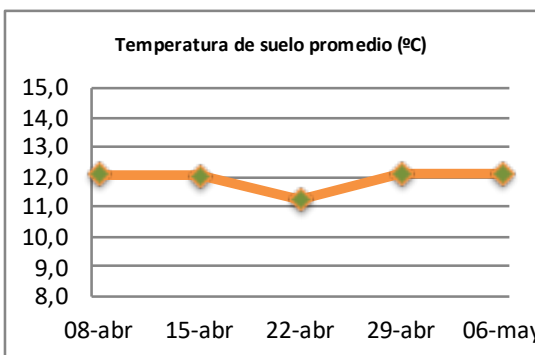

Fecha: Lunes 6 de Mayo de 2019

Reporte semanal crecimiento praderas Barenbrug

Localidad	Tasa Crecimiento	Días por Hoja	Tº Suelo	Rotación (días)
Trinquicahuin	37	12	12,9	30
Paillaco con riego	54	11	12,1	28
Paillaco sin riego	35	14	12,1	35
Puyehue	35	13	12	33
Purranque	38	13	12,2	33
Los Muermos	36	13	11,6	33
Puerto Octay	33	12	12	30

Para la próxima semana se espera una tasa de crecimiento y aparición de hojas en Puyehue y Puerto Octay de 28 kg MS/ha/día y 14 días/hoja. Para Trinquicahuin, Purranque, Los Muermos y Paillaco se esperan 34 kg MS/ha/día y 13 días/hoja. La temperatura de suelo alrededor de 12,1 °C