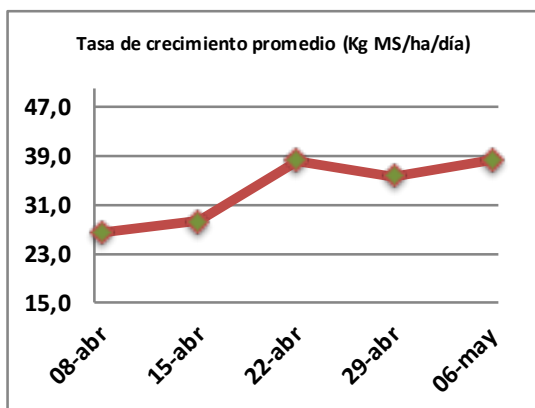

Fecha: Lunes 6 de Mayo de 2019

Reporte semanal crecimiento praderas Barenbrug

Localidad	Tasa Crecimiento	Días por Hoja	Tº Suelo	Rotación (días)
Trinquicahuin	37	12	12,9	30
Paillaco con riego	54	11	12,1	28
Paillaco sin riego	35	14	12,1	35
Puyehue	35	13	12	33
Purranque	38	13	12,2	33
Los Muermos	36	13	11,6	33
Puerto Octay	33	12	12	30

Para la próxima semana se espera una tasa de crecimiento y aparición de hojas en Puyehue y Puerto Octay de 28 kg MS/ha/día y 14 días/hoja. Para Trinquicahuin, Purranque, Los Muermos y Paillaco se esperan 34 kg MS/ha/día y 13 días/hoja. La temperatura de suelo alrededor de 12,1 °C

* Todos los ensayos realizados bajo pastoreo directo. ** Calculado a 2,5 hojas.