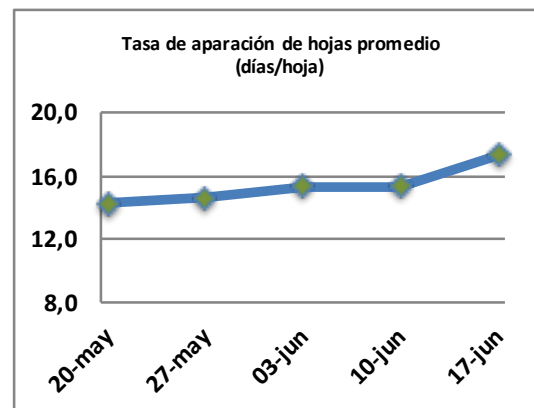

Fecha: Lunes 17 de Junio de 2019

Reporte semanal crecimiento praderas Barenbrug

Localidad	Tasa Crecimiento	Días por Hoja	Tº Suelo	Rotación (días)
Trinquicahuin	19	17	8,1	43
Paillaco con riego	18	17	7,1	43
Paillaco sin riego	17	17	7,1	43
Puyehue	16	18	6,8	45
Purranque	18	17	6,4	43
Los Muermos	15	18	6,8	45
Puerto Octay	17	17	6,7	43

Para la próxima semana se espera una tasa de crecimiento y aparición de hojas en Puyehue y Puerto Octay de 14 kg MS/ha/día y 18 días/hoja. Para Trinquicahuin, Purranque, Los Muermos y Paillaco se esperan 17 kg MS/ha/día y 17 días/hoja. La temperatura de suelo alrededor de 6,9 °C