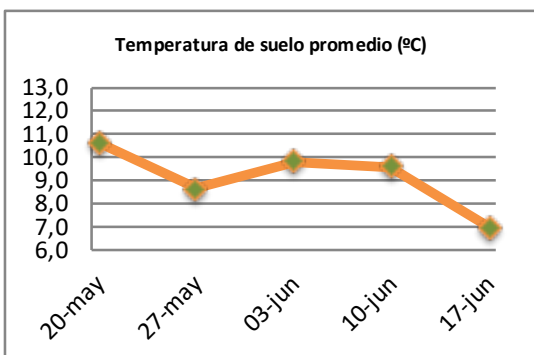

Fecha: Lunes 17 de Junio de 2019

Reporte semanal crecimiento praderas Barenbrug

Localidad	Tasa Crecimiento	Días por Hoja	Tº Suelo	Rotación (días)
Trinquicahuin	19	17	8,1	43
Paillaco con riego	18	17	7,1	43
Paillaco sin riego	17	17	7,1	43
Puyehue	16	18	6,8	45
Purranque	18	17	6,4	43
Los Muermos	15	18	6,8	45
Puerto Octay	17	17	6,7	43

Para la próxima semana se espera una tasa de crecimiento y aparición de hojas en Puyehue y Puerto Octay de 14 kg MS/ha/día y 18 días/hoja. Para Trinquicahuin, Purranque, Los Muermos y Paillaco se esperan 17 kg MS/ha/día y 17 días/hoja. La temperatura de suelo alrededor de 6,9 °C