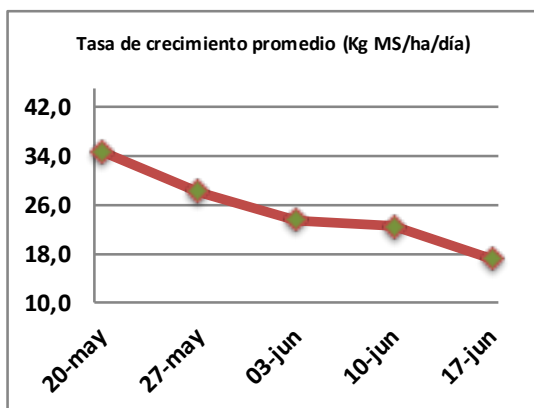

Fecha: Lunes 17 de Junio de 2019

Reporte semanal crecimiento praderas Barenbrug

Localidad	Tasa Crecimiento	Días por Hoja	Tº Suelo	Rotación (días)
Trinquicahuin	19	17	8,1	43
Paillaco con riego	18	17	7,1	43
Paillaco sin riego	17	17	7,1	43
Puyehue	16	18	6,8	45
Purranque	18	17	6,4	43
Los Muermos	15	18	6,8	45
Puerto Octay	17	17	6,7	43

Para la próxima semana se espera una tasa de crecimiento y aparición de hojas en Puyehue y Puerto Octay de 14 kg MS/ha/día y 18 días/hoja. Para Trinquicahuin, Purranque, Los Muermos y Paillaco se esperan 17 kg MS/ha/día y 17 días/hoja. La temperatura de suelo alrededor de 6,9 °C

* Todos los ensayos realizados bajo pastoreo directo. ** Calculado a 2,5 hojas.