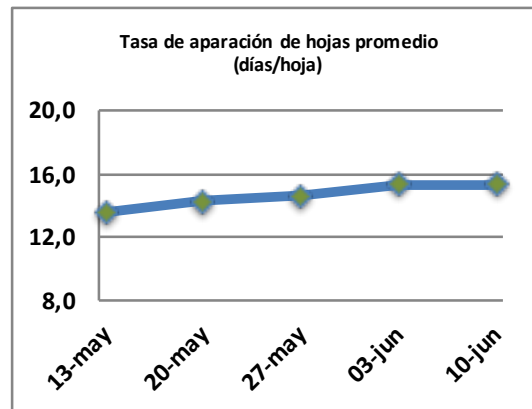

## Reporte semanal crecimiento praderas Barenbrug

| Localidad          | Tasa Crecimiento | Días por Hoja | Tº Suelo | Rotación (días) |
|--------------------|------------------|---------------|----------|-----------------|
| Trinquicahuin      | 24               | 15            | 10,1     | 38              |
| Paillaco con riego | 26               | 15            | 9,5      | 38              |
| Paillaco sin riego | 24               | 15            | 9,5      | 38              |
| Puyehue            | 20               | 16            | 8,8      | 40              |
| Purranque          | 22               | 15            | 9,3      | 38              |
| Los Muermos        | 19               | 16            | 9,8      | 40              |
| Puerto Octay       | 22               | 15            | 10,1     | 38              |