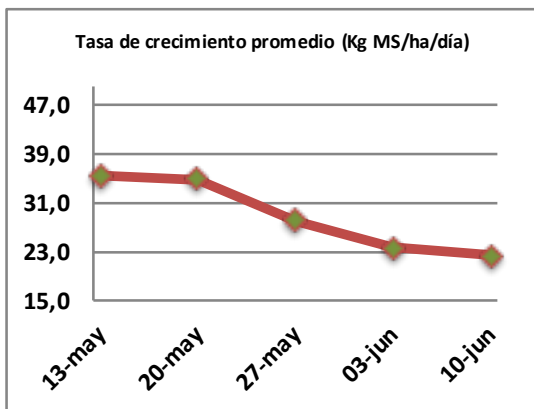

## Reporte semanal crecimiento praderas Barenbrug

| Localidad          | Tasa Crecimiento | Días por Hoja | Tº Suelo | Rotación (días) |
|--------------------|------------------|---------------|----------|-----------------|
| Trinquicahuin      | 24               | 15            | 10,1     | 38              |
| Paillaco con riego | 26               | 15            | 9,5      | 38              |
| Paillaco sin riego | 24               | 15            | 9,5      | 38              |
| Puyehue            | 20               | 16            | 8,8      | 40              |
| Purranque          | 22               | 15            | 9,3      | 38              |
| Los Muermos        | 19               | 16            | 9,8      | 40              |
| Puerto Octay       | 22               | 15            | 10,1     | 38              |

Para la próxima semana se espera una tasa de crecimiento y aparición de hojas en Puyehue y Puerto Octay de 19 kg MS/ha/día y 16 días/hoja. Para Trinquicahuin, Purranque, Los Muermos y Paillaco se esperan 23 kg MS/ha/día y 15 días/hoja. La temperatura de suelo alrededor de 9,4 °C