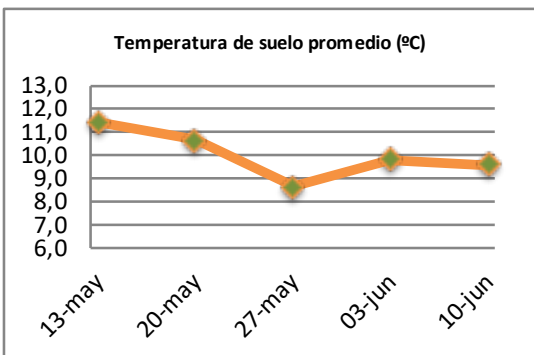

## Reporte semanal crecimiento praderas Barenbrug

| Localidad          | Tasa Crecimiento | Días por Hoja | Tº Suelo | Rotación (días) |
|--------------------|------------------|---------------|----------|-----------------|
| Trinquicahuin      | 24               | 15            | 10,1     | 38              |
| Paillaco con riego | 26               | 15            | 9,5      | 38              |
| Paillaco sin riego | 24               | 15            | 9,5      | 38              |
| Puyehue            | 20               | 16            | 8,8      | 40              |
| Purranque          | 22               | 15            | 9,3      | 38              |
| Los Muermos        | 19               | 16            | 9,8      | 40              |
| Puerto Octay       | 22               | 15            | 10,1     | 38              |