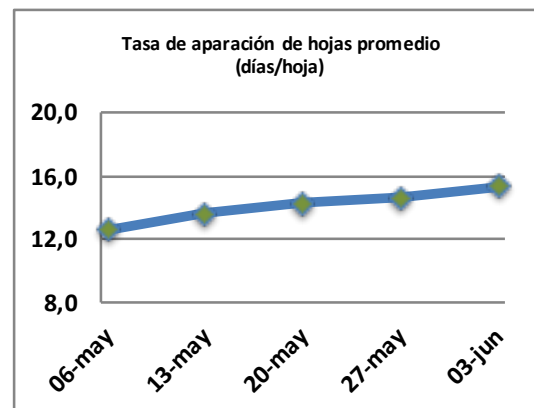

Fecha: Lunes 3 de Junio de 2019

Reporte semanal crecimiento praderas Barenbrug

Localidad	Tasa Crecimiento	Días por Hoja	Tº Suelo	Rotación (días)
Trinquicahuin	27	15	10,5	38
Paillaco con riego	28	15	10,1	38
Paillaco sin riego	26	15	10,1	38
Puyehue	21	16	9,1	40
Purranque	23	15	10,2	38
Los Muermos	19	16	9,2	40
Puerto Octay	21	15	9,5	38

Para la próxima semana se espera una tasa de crecimiento y aparición de hojas en Puyehue y Puerto Octay de 21 kg MS/ha/día y 16 días/hoja. Para Trinquicahuin, Purranque, Los Muermos y Paillaco se esperan 25 kg MS/ha/día y 15 días/hoja. La temperatura de suelo alrededor de 9,8 °C