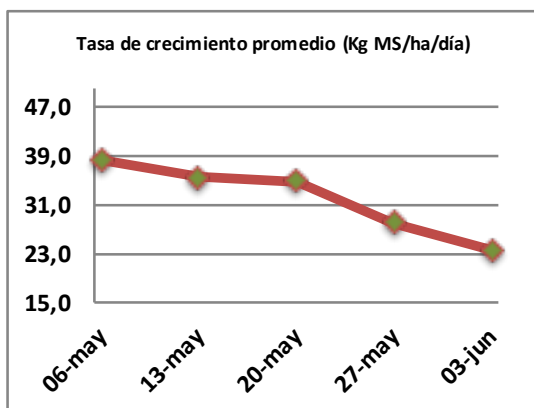

Fecha: Lunes 3 de Junio de 2019

Reporte semanal crecimiento praderas Barenbrug

Localidad	Tasa Crecimiento	Días por Hoja	Tº Suelo	Rotación (días)
Trinquicahuin	27	15	10,5	38
Paillaco con riego	28	15	10,1	38
Paillaco sin riego	26	15	10,1	38
Puyehue	21	16	9,1	40
Purranque	23	15	10,2	38
Los Muermos	19	16	9,2	40
Puerto Octay	21	15	9,5	38

Para la próxima semana se espera una tasa de crecimiento y aparición de hojas en Puyehue y Puerto Octay de 21 kg MS/ha/día y 16 días/hoja. Para Trinquicahuin, Purranque, Los Muermos y Paillaco se esperan 25 kg MS/ha/día y 15 días/hoja. La temperatura de suelo alrededor de 9,8 °C

* Todos los ensayos realizados bajo pastoreo directo. ** Calculado a 2,5 hojas.