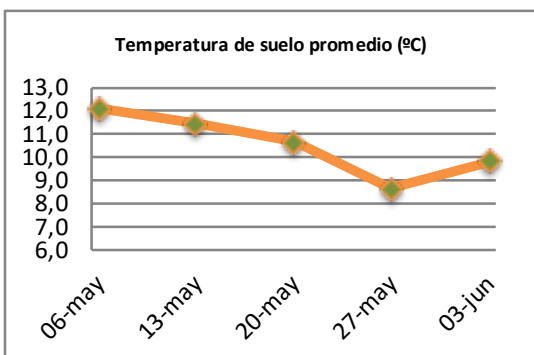

Fecha: Lunes 3 de Junio de 2019

Reporte semanal crecimiento praderas Barenbrug

Localidad	Tasa Crecimiento	Días por Hoja	Tº Suelo	Rotación (días)
Trinquicahuin	27	15	10,5	38
Paillaco con riego	28	15	10,1	38
Paillaco sin riego	26	15	10,1	38
Puyehue	21	16	9,1	40
Purranque	23	15	10,2	38
Los Muermos	19	16	9,2	40
Puerto Octay	21	15	9,5	38

Para la próxima semana se espera una tasa de crecimiento y aparición de hojas en Puyehue y Puerto Octay de 21 kg MS/ha/día y 16 días/hoja. Para Trinquicahuin, Purranque, Los Muermos y Paillaco se esperan 25 kg MS/ha/día y 15 días/hoja. La temperatura de suelo alrededor de 9,8 °C