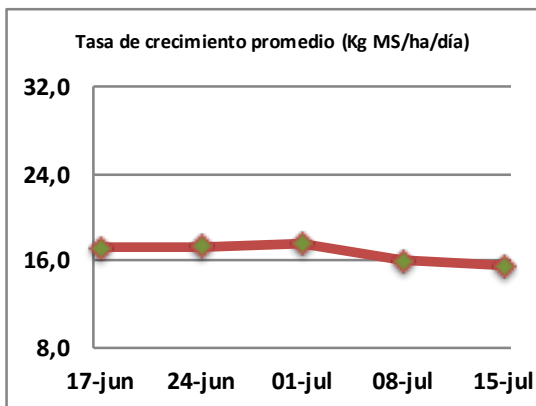

Fecha: Lunes 15 de Julio de 2019

Reporte semanal crecimiento praderas Barenbrug

Localidad	Tasa Crecimiento	Días por Hoja	Tº Suelo	Rotación (días)
Trinquicahuin	15	19	8,9	48
Paillaco con riego	18	19	8,4	48
Paillaco sin riego	17	19	8,4	48
Puyehue	13	21	8,1	53
Purranque	15	19	8,4	48
Los Muermos	14	20	8,2	50
Puerto Octay	17	19	8,1	48

La próxima semana se espera una tasa de crecimiento y aparición de hojas en Puyehue y Puerto Octay de 13 kg MS/ha/día y 21 días/hoja. Para Trinquicahuin, Purranque, Los Muermos y Paillaco se esperan 15 kg MS/ha/día y 19 días/hoja. La temperatura de suelo alrededor de 7,8 °C

* Todos los ensayos realizados bajo pastoreo directo. ** Calculado a 2,5 hojas.