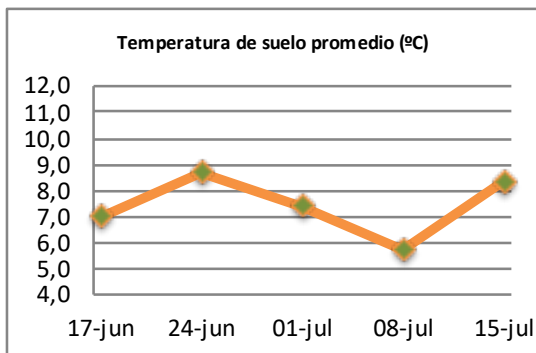

Fecha: Lunes 15 de Julio de 2019

Reporte semanal crecimiento praderas Barenbrug

Localidad	Tasa Crecimiento	Días por Hoja	Tº Suelo	Rotación (días)
Trinquicahuin	15	19	8,9	48
Paillaco con riego	18	19	8,4	48
Paillaco sin riego	17	19	8,4	48
Puyehue	13	21	8,1	53
Purranque	15	19	8,4	48
Los Muermos	14	20	8,2	50
Puerto Octay	17	19	8,1	48

La próxima semana se espera una tasa de crecimiento y aparición de hojas en Puyehue y Puerto Octay de 13 kg MS/ha/día y 21 días/hoja. Para Trinquicahuin, Purranque, Los Muermos y Paillaco se esperan 15 kg MS/ha/día y 19 días/hoja. La temperatura de suelo alrededor de 7,8 °C