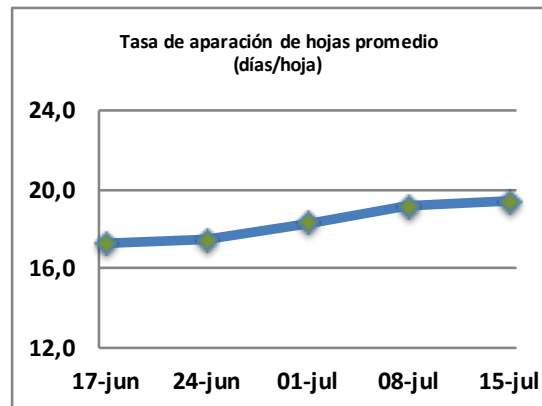

Fecha: Lunes 15 de Julio de 2019

Reporte semanal crecimiento praderas Barenbrug

Localidad	Tasa Crecimiento	Días por Hoja	Tº Suelo	Rotación (días)
Trinquicahuin	15	19	8,9	48
Paillaco con riego	18	19	8,4	48
Paillaco sin riego	17	19	8,4	48
Puyehue	13	21	8,1	53
Purranque	15	19	8,4	48
Los Muermos	14	20	8,2	50
Puerto Octay	17	19	8,1	48

La próxima semana se espera una tasa de crecimiento y aparición de hojas en Puyehue y Puerto Octay de 13 kg MS/ha/día y 21 días/hoja. Para Trinquicahuin, Purranque, Los Muermos y Paillaco se esperan 15 kg MS/ha/día y 19 días/hoja. La temperatura de suelo alrededor de 7,8 °C