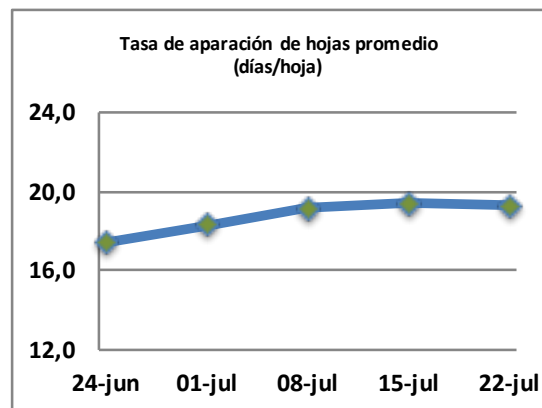

Fecha: Lunes 22 de Julio de 2019

Reporte semanal crecimiento praderas Barenbrug

Localidad	Tasa Crecimiento	Días por Hoja	Tº Suelo	Rotación (días)
Trinquicahuin	14	19	8,6	48
Paillaco con riego	15	19	7,6	48
Paillaco sin riego	15	19	7,6	48
Puyehue	12	21	7,5	53
Purranque	15	19	7,9	48
Los Muermos	16	19	8,1	48
Puerto Octay	18	19	8	48

La próxima semana se espera una tasa de crecimiento y aparición de hojas en Puyehue y Puerto Octay de 13 kg MS/ha/día y 21 días/hoja. Para Trinquicahuin, Purranque, Los Muermos y Paillaco se esperan 15 kg MS/ha/día y 19 días/hoja. La temperatura de suelo alrededor de 7,5 °C