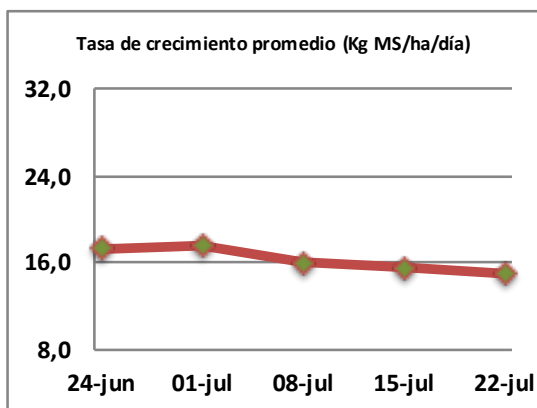

Fecha: Lunes 22 de Julio de 2019

Reporte semanal crecimiento praderas Barenbrug

Localidad	Tasa Crecimiento	Días por Hoja	Tº Suelo	Rotación (días)
Trinquicahuin	14	19	8,6	48
Paillaco con riego	15	19	7,6	48
Paillaco sin riego	15	19	7,6	48
Puyehue	12	21	7,5	53
Purranque	15	19	7,9	48
Los Muermos	16	19	8,1	48
Puerto Octay	18	19	8	48

La próxima semana se espera una tasa de crecimiento y aparición de hojas en Puyehue y Puerto Octay de 13 kg MS/ha/día y 21 días/hoja. Para Trinquicahuin, Purranque, Los Muermos y Paillaco se esperan 15 kg MS/ha/día y 19 días/hoja. La temperatura de suelo alrededor de 7,5 °C

* Todos los ensayos realizados bajo pastoreo directo. ** Calculado a 2,5 hojas.