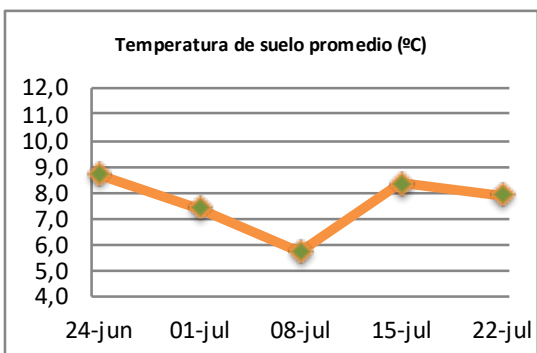

Fecha: Lunes 22 de Julio de 2019

Reporte semanal crecimiento praderas Barenbrug

Localidad	Tasa Crecimiento	Días por Hoja	Tº Suelo	Rotación (días)
Trinquicahuin	14	19	8,6	48
Paillaco con riego	15	19	7,6	48
Paillaco sin riego	15	19	7,6	48
Puyehue	12	21	7,5	53
Purranque	15	19	7,9	48
Los Muermos	16	19	8,1	48
Puerto Octay	18	19	8	48

La próxima semana se espera una tasa de crecimiento y aparición de hojas en Puyehue y Puerto Octay de 13 kg MS/ha/día y 21 días/hoja. Para Trinquicahuin, Purranque, Los Muermos y Paillaco se esperan 15 kg MS/ha/día y 19 días/hoja. La temperatura de suelo alrededor de 7,5 °C