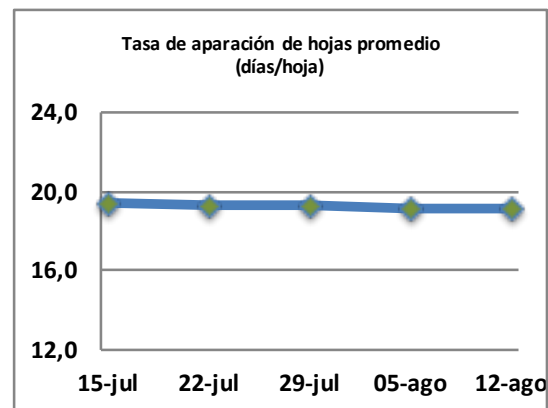

Fecha: Lunes 12 de Agosto de 2019

Reporte semanal crecimiento praderas Barenbrug

Localidad	Tasa Crecimiento	Días por Hoja	Tº Suelo	Rotación (días)
Trinquicahuin	14	19	6,2	48
Paillaco con riego	15	19	6,5	48
Paillaco sin riego	13	20	6,5	50
Puyehue	10	21	5,9	53
Purranque	13	19	4,7	48
Los Muermos	18	18	6,6	45
Puerto Octay	19	18	5,6	45

La próxima semana se espera una tasa de crecimiento y aparición de hojas en Puyehue y Puerto Octay de 11 kg MS/ha/día y 21 días/hoja. Para Trinquicahuin, Purranque, Los Muermos y Paillaco se esperan 14 kg MS/ha/día y 19 días/hoja. La temperatura de suelo alrededor de 7,2 °C