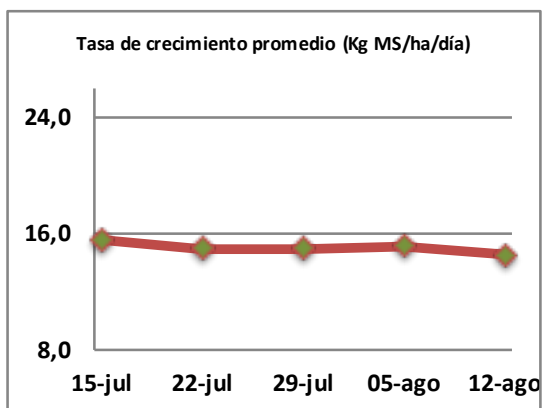

Fecha: Lunes 12 de Agosto de 2019

Reporte semanal crecimiento praderas Barenbrug

Localidad	Tasa Crecimiento	Días por Hoja	Tº Suelo	Rotación (días)
Trinquicahuin	14	19	6,2	48
Paillaco con riego	15	19	6,5	48
Paillaco sin riego	13	20	6,5	50
Puyehue	10	21	5,9	53
Purranque	13	19	4,7	48
Los Muermos	18	18	6,6	45
Puerto Octay	19	18	5,6	45

La próxima semana se espera una tasa de crecimiento y aparición de hojas en Puyehue y Puerto Octay de 11 kg MS/ha/día y 21 días/hoja. Para Trinquicahuin, Purranque, Los Muermos y Paillaco se esperan 14 kg MS/ha/día y 19 días/hoja. La temperatura de suelo alrededor de 7,2 °C

* Todos los ensayos realizados bajo pastoreo directo. ** Calculado a 2,5 hojas.