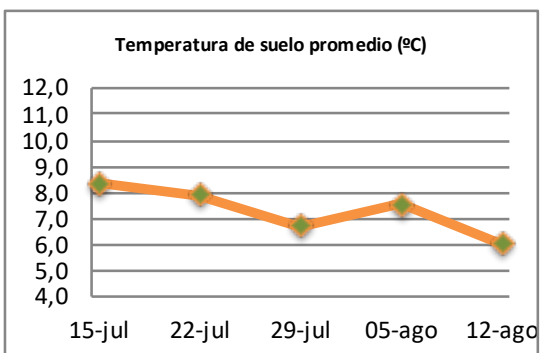

Fecha: Lunes 12 de Agosto de 2019

Reporte semanal crecimiento praderas Barenbrug

Localidad	Tasa Crecimiento	Días por Hoja	Tº Suelo	Rotación (días)
Trinquicahuin	14	19	6,2	48
Paillaco con riego	15	19	6,5	48
Paillaco sin riego	13	20	6,5	50
Puyehue	10	21	5,9	53
Purranque	13	19	4,7	48
Los Muermos	18	18	6,6	45
Puerto Octay	19	18	5,6	45

La próxima semana se espera una tasa de crecimiento y aparición de hojas en Puyehue y Puerto Octay de 11 kg MS/ha/día y 21 días/hoja. Para Trinquicahuin, Purranque, Los Muermos y Paillaco se esperan 14 kg MS/ha/día y 19 días/hoja. La temperatura de suelo alrededor de 7,2 °C