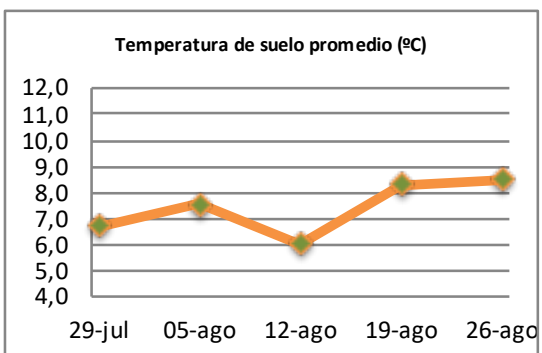

Fecha: Lunes 26 de Agosto de 2019

Reporte semanal crecimiento praderas Barenbrug

Localidad	Tasa Crecimiento	Días por Hoja	Tº Suelo	Rotación (días)
Trinquicahuin	19	17	8,7	43
Paillaco con riego	18	17	8,4	43
Paillaco sin riego	16	18	8,4	45
Puyehue	14	19	8,1	48
Purranque	15	18	8,7	45
Los Muermos	20	17	8,6	43
Puerto Octay	23	17	8,4	43

La próxima semana se espera una tasa de crecimiento y aparición de hojas en Puyehue y Puerto Octay de 17 kg MS/ha/día y 19 días/hoja. Para Trinquicahuin, Purranque, Los Muermos y Paillaco se esperan 20 kg MS/ha/día y 17 días/hoja. La temperatura de suelo alrededor de 8,7 °C