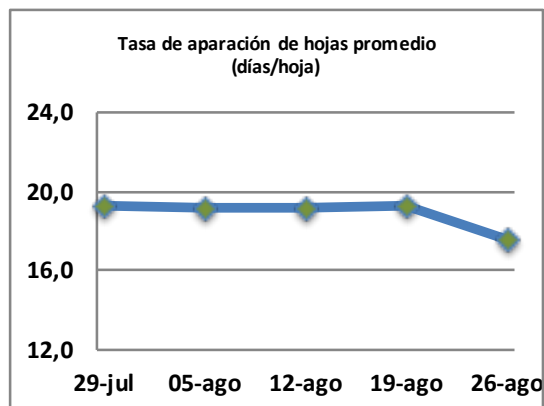

Fecha: Lunes 26 de Agosto de 2019

Reporte semanal crecimiento praderas Barenbrug

Localidad	Tasa Crecimiento	Días por Hoja	Tº Suelo	Rotación (días)
Trinquicahuin	19	17	8,7	43
Paillaco con riego	18	17	8,4	43
Paillaco sin riego	16	18	8,4	45
Puyehue	14	19	8,1	48
Purranque	15	18	8,7	45
Los Muermos	20	17	8,6	43
Puerto Octay	23	17	8,4	43

La próxima semana se espera una tasa de crecimiento y aparición de hojas en Puyehue y Puerto Octay de 17 kg MS/ha/día y 19 días/hoja. Para Trinquicahuin, Purranque, Los Muermos y Paillaco se esperan 20 kg MS/ha/día y 17 días/hoja. La temperatura de suelo alrededor de 8,7 °C