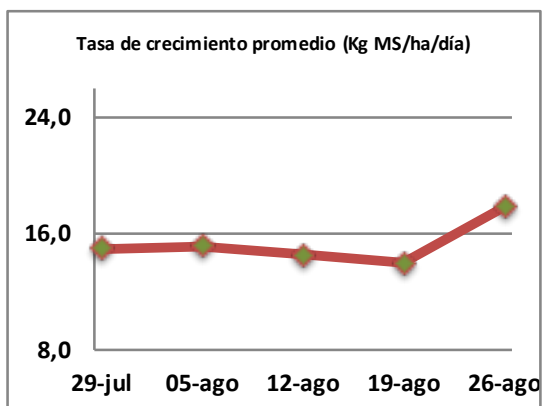

Fecha: Lunes 26 de Agosto de 2019

Reporte semanal crecimiento praderas Barenbrug

Localidad	Tasa Crecimiento	Días por Hoja	Tº Suelo	Rotación (días)
Trinquicahuin	19	17	8,7	43
Paillaco con riego	18	17	8,4	43
Paillaco sin riego	16	18	8,4	45
Puyehue	14	19	8,1	48
Purranque	15	18	8,7	45
Los Muermos	20	17	8,6	43
Puerto Octay	23	17	8,4	43

La próxima semana se espera una tasa de crecimiento y aparición de hojas en Puyehue y Puerto Octay de 17 kg MS/ha/día y 19 días/hoja. Para Trinquicahuin, Purranque, Los Muermos y Paillaco se esperan 20 kg MS/ha/día y 17 días/hoja. La temperatura de suelo alrededor de 8,7 °C

* Todos los ensayos realizados bajo pastoreo directo. ** Calculado a 2,5 hojas.