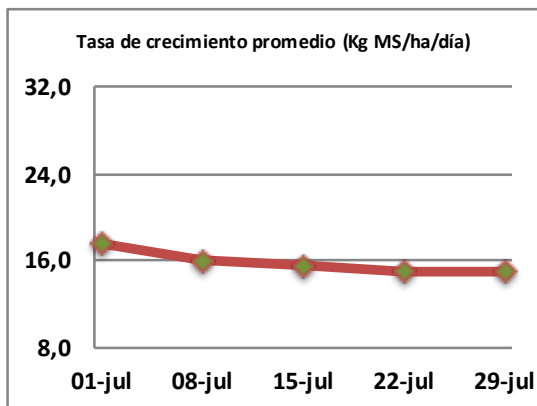

Fecha: Lunes 29 de Julio de 2019

Reporte semanal crecimiento praderas Barenbrug

Localidad	Tasa Crecimiento	Días por Hoja	Tº Suelo	Rotación (días)
Trinquichuín	14	19	7,2	48
Paillaco con riego	15	19	6,5	48
Paillaco sin riego	14	19	6,5	48
Puyehue	11	21	6,4	53
Purranque	15	19	6,9	48
Los Muermos	18	19	6,7	48
Puerto Octay	18	19	6,6	48

La próxima semana se espera una tasa de crecimiento y aparición de hojas en Puyehue y Puerto Octay de 13 kg MS/ha/día y 21 días/hoja. Para Trinquichuín, Purranque, Los Muermos y Paillaco se esperan 15 kg MS/ha/día y 19 días/hoja. La temperatura de suelo alrededor de 7,2 °C

* Todos los ensayos realizados bajo pastoreo directo. ** Calculado a 2,5 hojas.