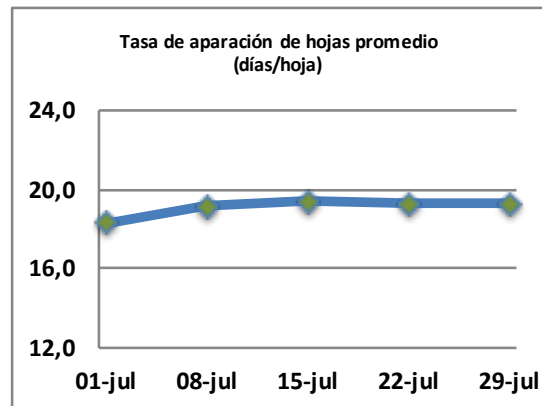

Fecha: Lunes 29 de Julio de 2019

Reporte semanal crecimiento praderas Barenbrug

Localidad	Tasa Crecimiento	Días por Hoja	Tº Suelo	Rotación (días)
Trinquichuín	14	19	7,2	48
Paillaco con riego	15	19	6,5	48
Paillaco sin riego	14	19	6,5	48
Puyehue	11	21	6,4	53
Purranque	15	19	6,9	48
Los Muermos	18	19	6,7	48
Puerto Octay	18	19	6,6	48

La próxima semana se espera una tasa de crecimiento y aparición de hojas en Puyehue y Puerto Octay de 13 kg MS/ha/día y 21 días/hoja. Para Trinquichuín, Purranque, Los Muermos y Paillaco se esperan 15 kg MS/ha/día y 19 días/hoja. La temperatura de suelo alrededor de 7,2 °C