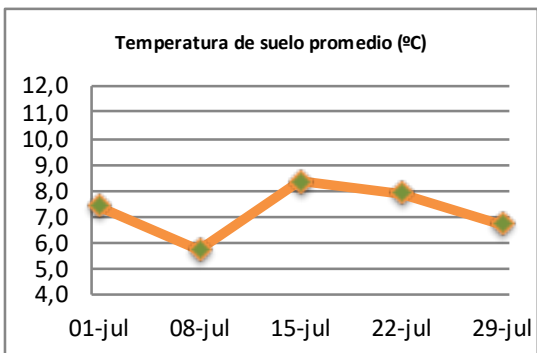

Fecha: Lunes 29 de Julio de 2019

Reporte semanal crecimiento praderas Barenbrug

Localidad	Tasa Crecimiento	Días por Hoja	Tº Suelo	Rotación (días)
Trinquichuín	14	19	7,2	48
Paillaco con riego	15	19	6,5	48
Paillaco sin riego	14	19	6,5	48
Puyehue	11	21	6,4	53
Purranque	15	19	6,9	48
Los Muermos	18	19	6,7	48
Puerto Octay	18	19	6,6	48

La próxima semana se espera una tasa de crecimiento y aparición de hojas en Puyehue y Puerto Octay de 13 kg MS/ha/día y 21 días/hoja. Para Trinquichuín, Purranque, Los Muermos y Paillaco se esperan 15 kg MS/ha/día y 19 días/hoja. La temperatura de suelo alrededor de 7,2 °C