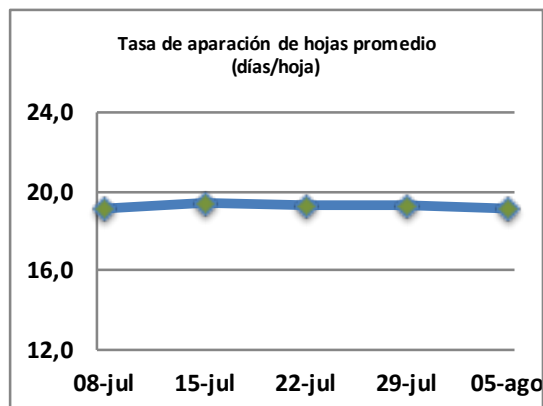

Fecha: Lunes 5 de Agosto de 2019

Reporte semanal crecimiento praderas Barenbrug

Localidad	Tasa Crecimiento	Días por Hoja	Tº Suelo	Rotación (días)
Trinquicahuin	14	19	8,3	48
Paillaco con riego	15	19	7,7	48
Paillaco sin riego	13	20	7,7	50
Puyehue	11	21	7,2	53
Purranque	14	19	6,5	48
Los Muermos	19	18	7,9	45
Puerto Octay	20	18	7,5	45

La próxima semana se espera una tasa de crecimiento y aparición de hojas en Puyehue y Puerto Octay de 12 kg MS/ha/día y 21 días/hoja. Para Trinquicahuin, Purranque, Los Muermos y Paillaco se esperan 15 kg MS/ha/día y 19 días/hoja. La temperatura de suelo alrededor de 7,4 °C