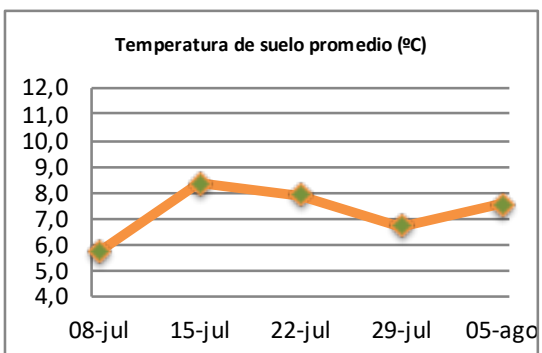

Fecha: Lunes 5 de Agosto de 2019

Reporte semanal crecimiento praderas Barenbrug

Localidad	Tasa Crecimiento	Días por Hoja	Tº Suelo	Rotación (días)
Trinquicahuin	14	19	8,3	48
Paillaco con riego	15	19	7,7	48
Paillaco sin riego	13	20	7,7	50
Puyehue	11	21	7,2	53
Purranque	14	19	6,5	48
Los Muermos	19	18	7,9	45
Puerto Octay	20	18	7,5	45

La próxima semana se espera una tasa de crecimiento y aparición de hojas en Puyehue y Puerto Octay de 12 kg MS/ha/día y 21 días/hoja. Para Trinquicahuin, Purranque, Los Muermos y Paillaco se esperan 15 kg MS/ha/día y 19 días/hoja. La temperatura de suelo alrededor de 7,4 °C