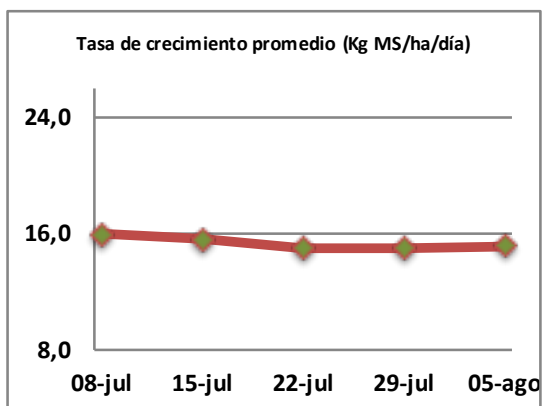

Fecha: Lunes 5 de Agosto de 2019

Reporte semanal crecimiento praderas Barenbrug

Localidad	Tasa Crecimiento	Días por Hoja	Tº Suelo	Rotación (días)
Trinquicahuin	14	19	8,3	48
Paillaco con riego	15	19	7,7	48
Paillaco sin riego	13	20	7,7	50
Puyehue	11	21	7,2	53
Purranque	14	19	6,5	48
Los Muermos	19	18	7,9	45
Puerto Octay	20	18	7,5	45

La próxima semana se espera una tasa de crecimiento y aparición de hojas en Puyehue y Puerto Octay de 12 kg MS/ha/día y 21 días/hoja. Para Trinquicahuin, Purranque, Los Muermos y Paillaco se esperan 15 kg MS/ha/día y 19 días/hoja. La temperatura de suelo alrededor de 7,4 °C

* Todos los ensayos realizados bajo pastoreo directo. ** Calculado a 2,5 hojas.