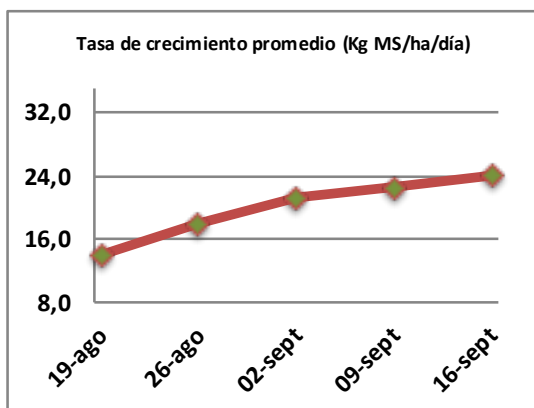

Fecha: Lunes 16 de Septiembre de 2019

Reporte semanal crecimiento praderas Barenbrug

Localidad	Tasa Crecimiento	Días por Hoja	Tº Suelo	Rotación (días)
Trinquicahuin	27	14	10,6	35
Paillaco con riego	25	16	9	40
Paillaco sin riego	24	16	9	40
Puyehue	20	17	8,9	43
Purranque	23	14	9,5	35
Los Muermos	22	16	9	40
Puerto Octay	27	15	9,8	38

La próxima semana se espera una tasa de crecimiento y aparición de hojas en Puyehue y Puerto Octay de 25 kg MS/ha/día y 16 días/hoja. Para Trinquicahuin, Purranque, Los Muermos y Paillaco se esperan 29 kg MS/ha/día y 14 días/hoja. La temperatura de suelo alrededor de 9,1 °C

* Todos los ensayos realizados bajo pastoreo directo. ** Calculado a 2,5 hojas.