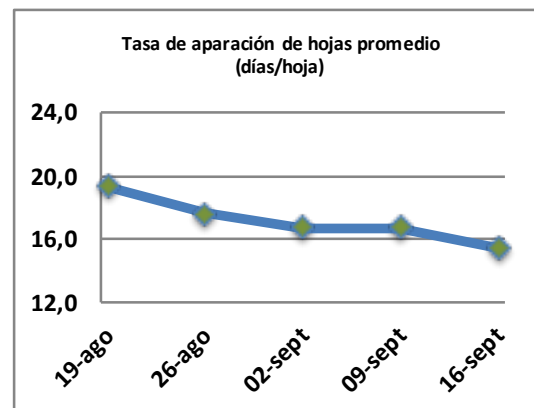

Fecha: Lunes 16 de Septiembre de 2019

Reporte semanal crecimiento praderas Barenbrug

Localidad	Tasa Crecimiento	Días por Hoja	Tº Suelo	Rotación (días)
Trinquicahuin	27	14	10,6	35
Paillaco con riego	25	16	9	40
Paillaco sin riego	24	16	9	40
Puyehue	20	17	8,9	43
Purranque	23	14	9,5	35
Los Muermos	22	16	9	40
Puerto Octay	27	15	9,8	38

La próxima semana se espera una tasa de crecimiento y aparición de hojas en Puyehue y Puerto Octay de 25 kg MS/ha/día y 16 días/hoja. Para Trinquicahuin, Purranque, Los Muermos y Paillaco se esperan 29 kg MS/ha/día y 14 días/hoja. La temperatura de suelo alrededor de 9,1 °C