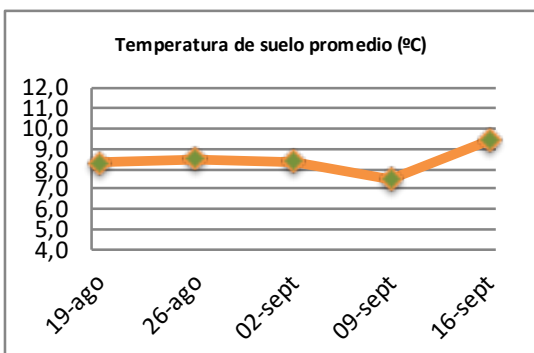

Fecha: Lunes 16 de Septiembre de 2019

Reporte semanal crecimiento praderas Barenbrug

Localidad	Tasa Crecimiento	Días por Hoja	Tº Suelo	Rotación (días)
Trinquicahuin	27	14	10,6	35
Paillaco con riego	25	16	9	40
Paillaco sin riego	24	16	9	40
Puyehue	20	17	8,9	43
Purranque	23	14	9,5	35
Los Muermos	22	16	9	40
Puerto Octay	27	15	9,8	38

La próxima semana se espera una tasa de crecimiento y aparición de hojas en Puyehue y Puerto Octay de 25 kg MS/ha/día y 16 días/hoja. Para Trinquicahuin, Purranque, Los Muermos y Paillaco se esperan 29 kg MS/ha/día y 14 días/hoja. La temperatura de suelo alrededor de 9,1 °C