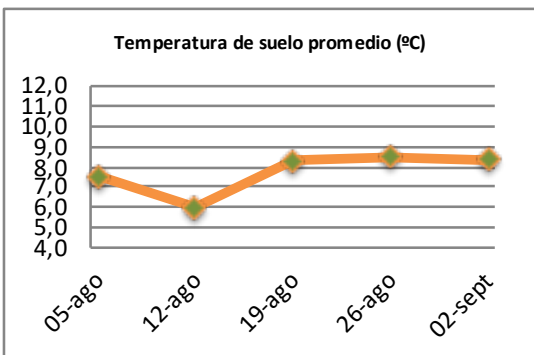

Fecha: Lunes 2 de Septiembre de 2019

Reporte semanal crecimiento praderas Barenbrug

Localidad	Tasa Crecimiento	Días por Hoja	Tº Suelo	Rotación (días)
Trinquicahuin	21	17	8,9	43
Paillaco con riego	22	17	8,5	43
Paillaco sin riego	20	17	8,5	43
Puyehue	18	19	7,8	48
Purranque	19	17	8,7	43
Los Muermos	22	15	8,2	38
Puerto Octay	26	15	7,8	38

La próxima semana se espera una tasa de crecimiento y aparición de hojas en Puyehue y Puerto Octay de 19 kg MS/ha/día y 19 días/hoja. Para Trinquicahuin, Purranque, Los Muermos y Paillaco se esperan 22 kg MS/ha/día y 17 días/hoja. La temperatura de suelo alrededor de 8,4 °C