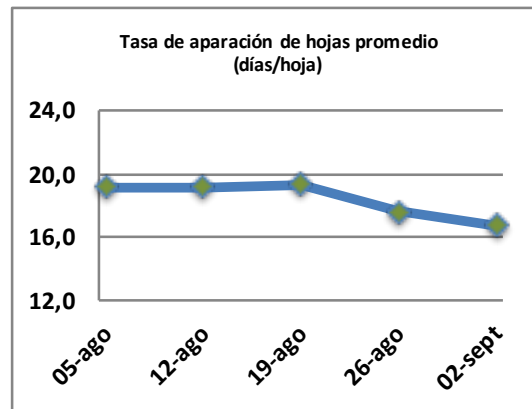

Fecha: Lunes 2 de Septiembre de 2019

Reporte semanal crecimiento praderas Barenbrug

Localidad	Tasa Crecimiento	Días por Hoja	Tº Suelo	Rotación (días)
Trinquicahuin	21	17	8,9	43
Paillaco con riego	22	17	8,5	43
Paillaco sin riego	20	17	8,5	43
Puyehue	18	19	7,8	48
Purranque	19	17	8,7	43
Los Muermos	22	15	8,2	38
Puerto Octay	26	15	7,8	38

La próxima semana se espera una tasa de crecimiento y aparición de hojas en Puyehue y Puerto Octay de 19 kg MS/ha/día y 19 días/hoja. Para Trinquicahuin, Purranque, Los Muermos y Paillaco se esperan 22 kg MS/ha/día y 17 días/hoja. La temperatura de suelo alrededor de 8,4 °C