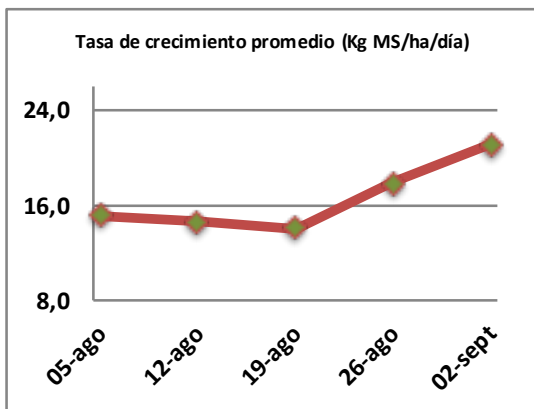

Fecha: Lunes 2 de Septiembre de 2019

Reporte semanal crecimiento praderas Barenbrug

Localidad	Tasa Crecimiento	Días por Hoja	Tº Suelo	Rotación (días)
Trinquicahuin	21	17	8,9	43
Paillaco con riego	22	17	8,5	43
Paillaco sin riego	20	17	8,5	43
Puyehue	18	19	7,8	48
Purranque	19	17	8,7	43
Los Muermos	22	15	8,2	38
Puerto Octay	26	15	7,8	38

La próxima semana se espera una tasa de crecimiento y aparición de hojas en Puyehue y Puerto Octay de 19 kg MS/ha/día y 19 días/hoja. Para Trinquicahuin, Purranque, Los Muermos y Paillaco se esperan 22 kg MS/ha/día y 17 días/hoja. La temperatura de suelo alrededor de 8,4 °C

* Todos los ensayos realizados bajo pastoreo directo. ** Calculado a 2,5 hojas.