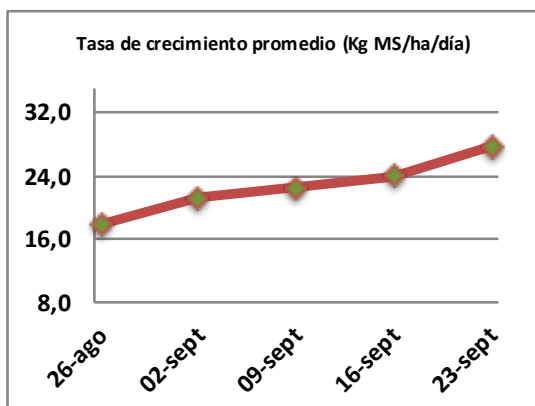

Fecha: Lunes 23 de Septiembre de 2019

Reporte semanal crecimiento praderas Barenbrug

Localidad	Tasa Crecimiento	Días por Hoja	Tº Suelo	Rotación (días)
Trinquicahuin	32	13	8,9	33
Paillaco con riego	28	15	7,8	38
Paillaco sin riego	27	15	7,8	38
Puyehue	23	16	7,7	40
Purranque	29	13	7,9	33
Los Muermos	25	14	8,1	35
Puerto Octay	30	13	7,5	33

La próxima semana se espera una tasa de crecimiento y aparición de hojas en Puyehue y Puerto Octay de 28 kg MS/ha/día y 14 días/hoja. Para Trinquicahuin, Purranque, Los Muermos y Paillaco se esperan 32 kg MS/ha/día y 13 días/hoja. La temperatura de suelo alrededor de 9,6 °C

* Todos los ensayos realizados bajo pastoreo directo. ** Calculado a 2,5 hojas.