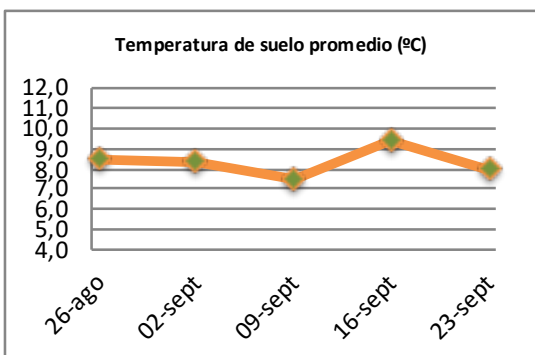

Fecha: Lunes 23 de Septiembre de 2019

Reporte semanal crecimiento praderas Barenbrug

Localidad	Tasa Crecimiento	Días por Hoja	Tº Suelo	Rotación (días)
Trinquicahuin	32	13	8,9	33
Paillaco con riego	28	15	7,8	38
Paillaco sin riego	27	15	7,8	38
Puyehue	23	16	7,7	40
Purranque	29	13	7,9	33
Los Muermos	25	14	8,1	35
Puerto Octay	30	13	7,5	33

La próxima semana se espera una tasa de crecimiento y aparición de hojas en Puyehue y Puerto Octay de 28 kg MS/ha/día y 14 días/hoja. Para Trinquicahuin, Purranque, Los Muermos y Paillaco se esperan 32 kg MS/ha/día y 13 días/hoja. La temperatura de suelo alrededor de 9,6 °C