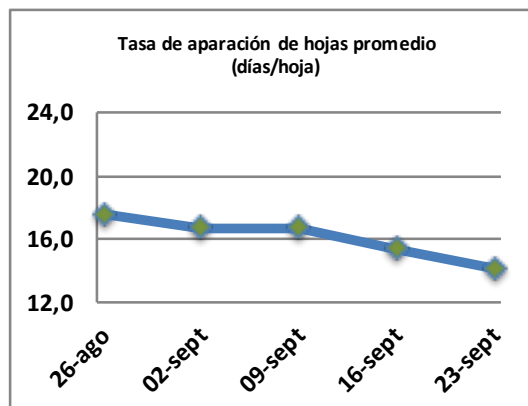

Fecha: Lunes 23 de Septiembre de 2019

Reporte semanal crecimiento praderas Barenbrug

Localidad	Tasa Crecimiento	Días por Hoja	Tº Suelo	Rotación (días)
Trinquicahuin	32	13	8,9	33
Paillaco con riego	28	15	7,8	38
Paillaco sin riego	27	15	7,8	38
Puyehue	23	16	7,7	40
Purranque	29	13	7,9	33
Los Muermos	25	14	8,1	35
Puerto Octay	30	13	7,5	33

La próxima semana se espera una tasa de crecimiento y aparición de hojas en Puyehue y Puerto Octay de 28 kg MS/ha/día y 14 días/hoja. Para Trinquicahuin, Purranque, Los Muermos y Paillaco se esperan 32 kg MS/ha/día y 13 días/hoja. La temperatura de suelo alrededor de 9,6 °C