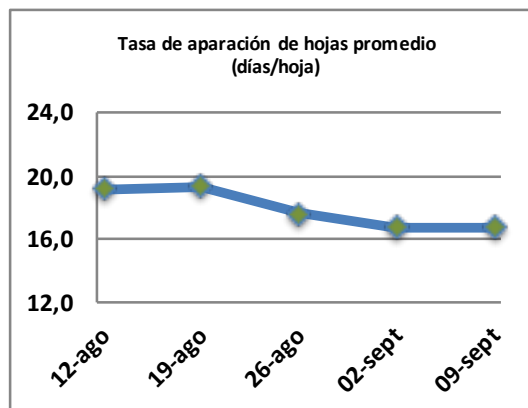

Fecha: Lunes 9 de Septiembre de 2019

Reporte semanal crecimiento praderas Barenbrug

Localidad	Tasa Crecimiento	Días por Hoja	Tº Suelo	Rotación (días)
Trinquicahuin	25	17	8,2	43
Paillaco con riego	23	17	7,3	43
Paillaco sin riego	22	17	7,3	43
Puyehue	19	18	6,9	45
Purranque	20	17	7,8	43
Los Muermos	21	16	7,4	40
Puerto Octay	27	15	7,5	38

La próxima semana se espera una tasa de crecimiento y aparición de hojas en Puyehue y Puerto Octay de 21 kg MS/ha/día y 18 días/hoja. Para Trinquicahuin, Purranque, Los Muermos y Paillaco se esperan 24 kg MS/ha/día y 16 días/hoja. La temperatura de suelo alrededor de 8,3 °C