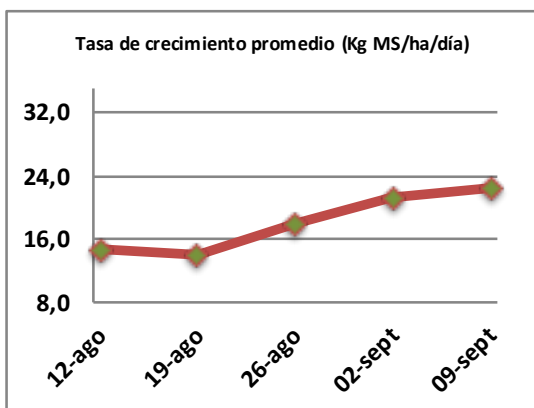

Fecha: Lunes 9 de Septiembre de 2019

Reporte semanal crecimiento praderas Barenbrug

Localidad	Tasa Crecimiento	Días por Hoja	Tº Suelo	Rotación (días)
Trinquicahuin	25	17	8,2	43
Paillaco con riego	23	17	7,3	43
Paillaco sin riego	22	17	7,3	43
Puyehue	19	18	6,9	45
Purranque	20	17	7,8	43
Los Muermos	21	16	7,4	40
Puerto Octay	27	15	7,5	38

La próxima semana se espera una tasa de crecimiento y aparición de hojas en Puyehue y Puerto Octay de 21 kg MS/ha/día y 18 días/hoja. Para Trinquicahuin, Purranque, Los Muermos y Paillaco se esperan 24 kg MS/ha/día y 16 días/hoja. La temperatura de suelo alrededor de 8,3 °C

* Todos los ensayos realizados bajo pastoreo directo. ** Calculado a 2,5 hojas.