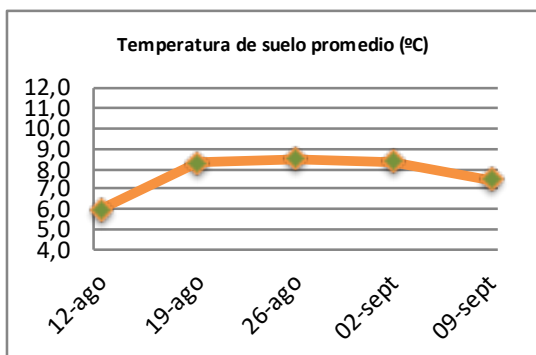

Fecha: Lunes 9 de Septiembre de 2019

Reporte semanal crecimiento praderas Barenbrug

Localidad	Tasa Crecimiento	Días por Hoja	Tº Suelo	Rotación (días)
Trinquicahuin	25	17	8,2	43
Paillaco con riego	23	17	7,3	43
Paillaco sin riego	22	17	7,3	43
Puyehue	19	18	6,9	45
Purranque	20	17	7,8	43
Los Muermos	21	16	7,4	40
Puerto Octay	27	15	7,5	38

La próxima semana se espera una tasa de crecimiento y aparición de hojas en Puyehue y Puerto Octay de 21 kg MS/ha/día y 18 días/hoja. Para Trinquicahuin, Purranque, Los Muermos y Paillaco se esperan 24 kg MS/ha/día y 16 días/hoja. La temperatura de suelo alrededor de 8,3 °C