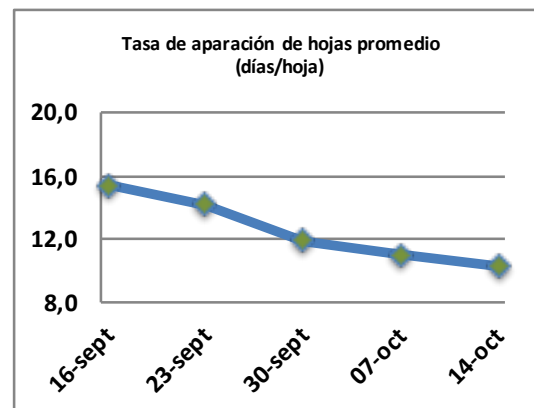

Fecha: Lunes 14 de Octubre de 2019

Reporte semanal crecimiento praderas Barenbrug

Localidad	Tasa Crecimiento	Días por Hoja	Tº Suelo	Rotación (días)
Trinquicahuin	44	9	12,3	23
Paillaco con riego	38	11	11,4	28
Paillaco sin riego	38	11	11,4	28
Puyehue	34	12	11,6	30
Purranque	42	9	12,2	23
Los Muermos	38	11	11,4	28
Puerto Octay	47	9	12,3	23

La próxima semana se espera una tasa de crecimiento y aparición de hojas en Puyehue y Puerto Octay de 38 kg MS/ha/día y 11 días/hoja. Para Trinquicahuin, Purranque, Los Muermos y Paillaco se esperan 46 kg MS/ha/día y 9 días/hoja. La temperatura de suelo alrededor de 11,1 °C