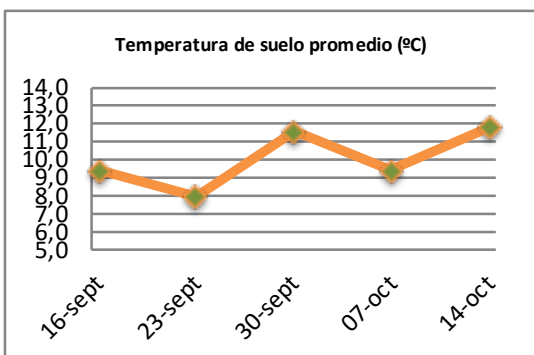

Fecha: Lunes 14 de Octubre de 2019

Reporte semanal crecimiento praderas Barenbrug

Localidad	Tasa Crecimiento	Días por Hoja	Tº Suelo	Rotación (días)
Trinquicahuin	44	9	12,3	23
Paillaco con riego	38	11	11,4	28
Paillaco sin riego	38	11	11,4	28
Puyehue	34	12	11,6	30
Purranque	42	9	12,2	23
Los Muermos	38	11	11,4	28
Puerto Octay	47	9	12,3	23

La próxima semana se espera una tasa de crecimiento y aparición de hojas en Puyehue y Puerto Octay de 38 kg MS/ha/día y 11 días/hoja. Para Trinquicahuin, Purranque, Los Muermos y Paillaco se esperan 46 kg MS/ha/día y 9 días/hoja. La temperatura de suelo alrededor de 11,1 °C