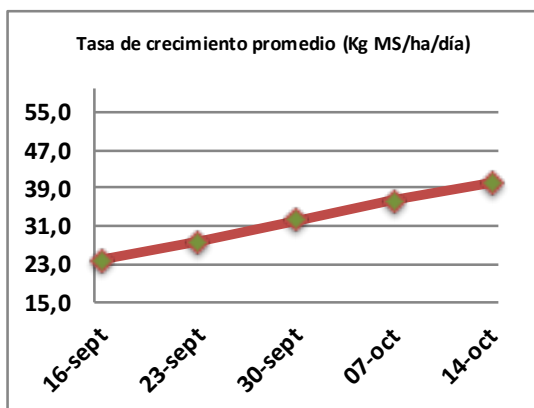

Fecha: Lunes 14 de Octubre de 2019

Reporte semanal crecimiento praderas Barenbrug

Localidad	Tasa Crecimiento	Días por Hoja	Tº Suelo	Rotación (días)
Trinquicahuin	44	9	12,3	23
Paillaco con riego	38	11	11,4	28
Paillaco sin riego	38	11	11,4	28
Puyehue	34	12	11,6	30
Purranque	42	9	12,2	23
Los Muermos	38	11	11,4	28
Puerto Octay	47	9	12,3	23

La próxima semana se espera una tasa de crecimiento y aparición de hojas en Puyehue y Puerto Octay de 38 kg MS/ha/día y 11 días/hoja. Para Trinquicahuin, Purranque, Los Muermos y Paillaco se esperan 46 kg MS/ha/día y 9 días/hoja. La temperatura de suelo alrededor de 11,1 °C

* Todos los ensayos realizados bajo pastoreo directo. ** Calculado a 2,5 hojas.