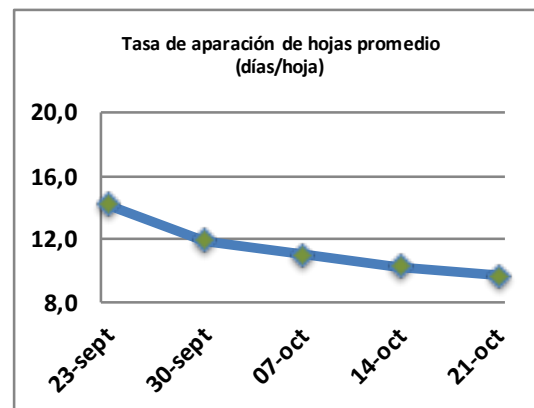

Fecha: Lunes 21 de Octubre de 2019

Reporte semanal crecimiento praderas Barenbrug

Localidad	Tasa Crecimiento	Días por Hoja	Tº Suelo	Rotación (días)
Trinquicahuin	52	9	13,3	23
Paillaco con riego	46	10	11,3	25
Paillaco sin riego	46	10	11,3	25
Puyehue	38	11	11,9	28
Purranque	55	9	11,5	23
Los Muermos	42	10	10,9	25
Puerto Octay	59	9	12,2	23

La próxima semana se espera una tasa de crecimiento y aparición de hojas en Puyehue y Puerto Octay de 44 kg MS/ha/día y 10 días/hoja. Para Trinquicahuin, Purranque, Los Muermos y Paillaco se esperan 51 kg MS/ha/día y 9 días/hoja. La temperatura de suelo alrededor de 11,8 °C