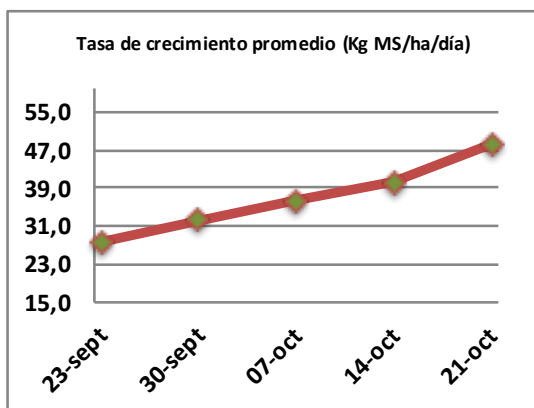

Fecha: Lunes 21 de Octubre de 2019

Reporte semanal crecimiento praderas Barenbrug

Localidad	Tasa Crecimiento	Días por Hoja	Tº Suelo	Rotación (días)
Trinquicahuin	52	9	13,3	23
Paillaco con riego	46	10	11,3	25
Paillaco sin riego	46	10	11,3	25
Puyehue	38	11	11,9	28
Purranque	55	9	11,5	23
Los Muermos	42	10	10,9	25
Puerto Octay	59	9	12,2	23

La próxima semana se espera una tasa de crecimiento y aparición de hojas en Puyehue y Puerto Octay de 44 kg MS/ha/día y 10 días/hoja. Para Trinquicahuin, Purranque, Los Muermos y Paillaco se esperan 51 kg MS/ha/día y 9 días/hoja. La temperatura de suelo alrededor de 11,8 °C

* Todos los ensayos realizados bajo pastoreo directo. ** Calculado a 2,5 hojas.