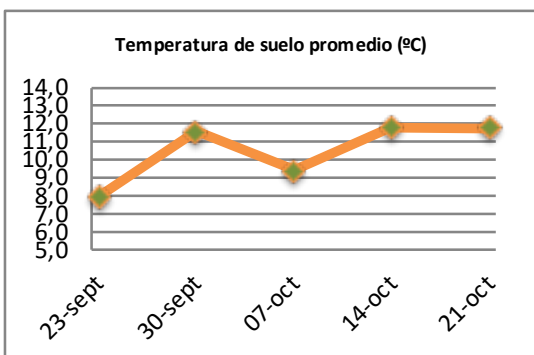

Fecha: Lunes 21 de Octubre de 2019

Reporte semanal crecimiento praderas Barenbrug

Localidad	Tasa Crecimiento	Días por Hoja	Tº Suelo	Rotación (días)
Trinquicahuin	52	9	13,3	23
Paillaco con riego	46	10	11,3	25
Paillaco sin riego	46	10	11,3	25
Puyehue	38	11	11,9	28
Purranque	55	9	11,5	23
Los Muermos	42	10	10,9	25
Puerto Octay	59	9	12,2	23

La próxima semana se espera una tasa de crecimiento y aparición de hojas en Puyehue y Puerto Octay de 44 kg MS/ha/día y 10 días/hoja. Para Trinquicahuin, Purranque, Los Muermos y Paillaco se esperan 51 kg MS/ha/día y 9 días/hoja. La temperatura de suelo alrededor de 11,8 °C