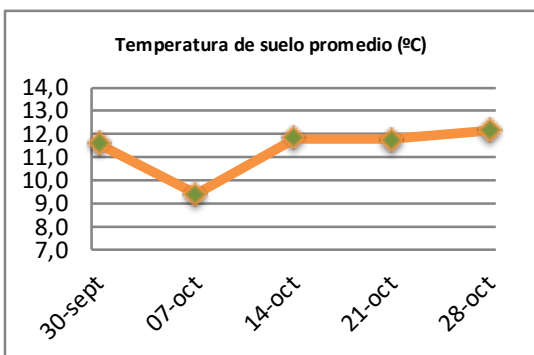

Fecha: Lunes 28 de Octubre de 2019

Reporte semanal crecimiento praderas Barenbrug

Localidad	Tasa Crecimiento	Días por Hoja	Tº Suelo	Rotación (días)
Trinquicahuin	61	8	13,3	20
Paillaco con riego	54	9	12,1	23
Paillaco sin riego	54	9	12,1	23
Puyehue	44	10	12,3	25
Purranque	63	8	11,9	20
Los Muermos	48	10	11,5	25
Puerto Octay	59	9	11,9	23

La próxima semana se espera una tasa de crecimiento y aparición de hojas en Puyehue y Puerto Octay de 55 kg MS/ha/día y 9 días/hoja. Para Trinquicahuin, Purranque, Los Muermos y Paillaco se esperan 62 kg MS/ha/día y 8 días/hoja. La temperatura de suelo alrededor de 12,3 °C