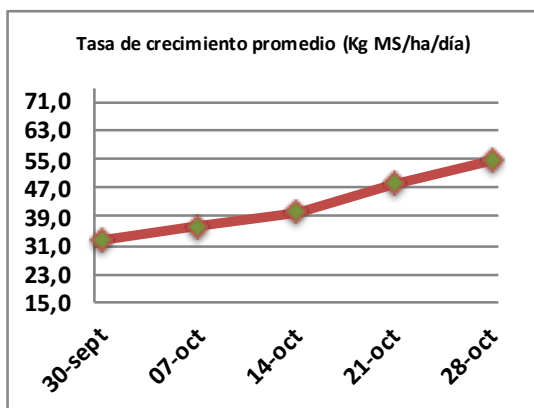

Fecha: Lunes 28 de Octubre de 2019

Reporte semanal crecimiento praderas Barenbrug

Localidad	Tasa Crecimiento	Días por Hoja	Tº Suelo	Rotación (días)
Trinquicahuin	61	8	13,3	20
Paillaco con riego	54	9	12,1	23
Paillaco sin riego	54	9	12,1	23
Puyehue	44	10	12,3	25
Purranque	63	8	11,9	20
Los Muermos	48	10	11,5	25
Puerto Octay	59	9	11,9	23

La próxima semana se espera una tasa de crecimiento y aparición de hojas en Puyehue y Puerto Octay de 55 kg MS/ha/día y 9 días/hoja. Para Trinquicahuin, Purranque, Los Muermos y Paillaco se esperan 62 kg MS/ha/día y 8 días/hoja. La temperatura de suelo alrededor de 12,3 °C

* Todos los ensayos realizados bajo pastoreo directo. ** Calculado a 2,5 hojas.