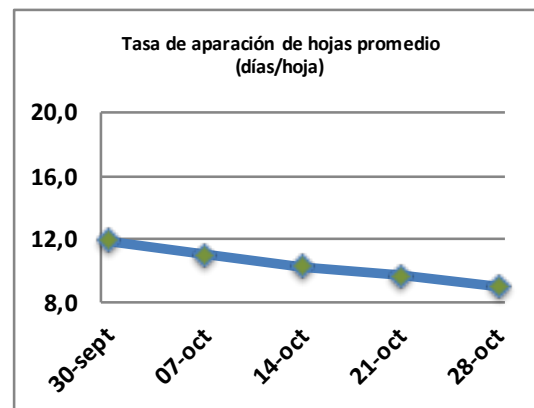

Fecha: Lunes 28 de Octubre de 2019

Reporte semanal crecimiento praderas Barenbrug

Localidad	Tasa Crecimiento	Días por Hoja	Tº Suelo	Rotación (días)
Trinquicahuin	61	8	13,3	20
Paillaco con riego	54	9	12,1	23
Paillaco sin riego	54	9	12,1	23
Puyehue	44	10	12,3	25
Purranque	63	8	11,9	20
Los Muermos	48	10	11,5	25
Puerto Octay	59	9	11,9	23

La próxima semana se espera una tasa de crecimiento y aparición de hojas en Puyehue y Puerto Octay de 55 kg MS/ha/día y 9 días/hoja. Para Trinquicahuin, Purranque, Los Muermos y Paillaco se esperan 62 kg MS/ha/día y 8 días/hoja. La temperatura de suelo alrededor de 12,3 °C