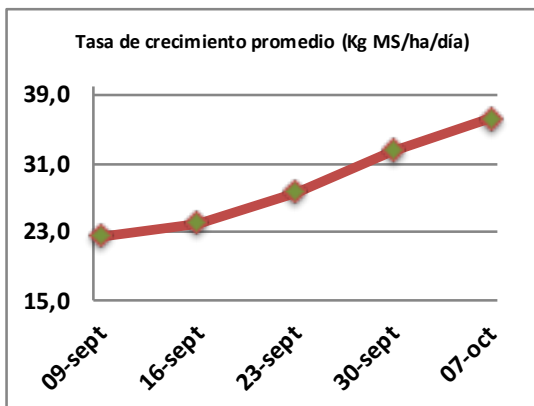

Fecha: Lunes 7 de Octubre de 2019

Reporte semanal crecimiento praderas Barenbrug

Localidad	Tasa Crecimiento	Días por Hoja	Tº Suelo	Rotación (días)
Trinquicahuin	41	10	10,6	25
Paillaco con riego	36	11	9	28
Paillaco sin riego	36	11	9	28
Puyehue	33	12	9,1	30
Purranque	40	10	9,5	25
Los Muermos	33	12	9	30
Puerto Octay	35	11	9,7	28

La próxima semana se espera una tasa de crecimiento y aparición de hojas en Puyehue y Puerto Octay de 35 kg MS/ha/día y 12 días/hoja. Para Trinquicahuin, Purranque, Los Muermos y Paillaco se esperan 41 kg MS/ha/día y 10 días/hoja. La temperatura de suelo alrededor de 10,2 °C

* Todos los ensayos realizados bajo pastoreo directo. ** Calculado a 2,5 hojas.