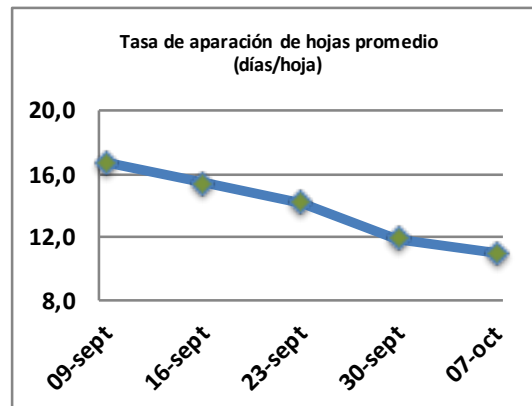

Fecha: Lunes 7 de Octubre de 2019

Reporte semanal crecimiento praderas Barenbrug

Localidad	Tasa Crecimiento	Días por Hoja	Tº Suelo	Rotación (días)
Trinquicahuin	41	10	10,6	25
Paillaco con riego	36	11	9	28
Paillaco sin riego	36	11	9	28
Puyehue	33	12	9,1	30
Purranque	40	10	9,5	25
Los Muermos	33	12	9	30
Puerto Octay	35	11	9,7	28

La próxima semana se espera una tasa de crecimiento y aparición de hojas en Puyehue y Puerto Octay de 35 kg MS/ha/día y 12 días/hoja. Para Trinquicahuin, Purranque, Los Muermos y Paillaco se esperan 41 kg MS/ha/día y 10 días/hoja. La temperatura de suelo alrededor de 10,2 °C