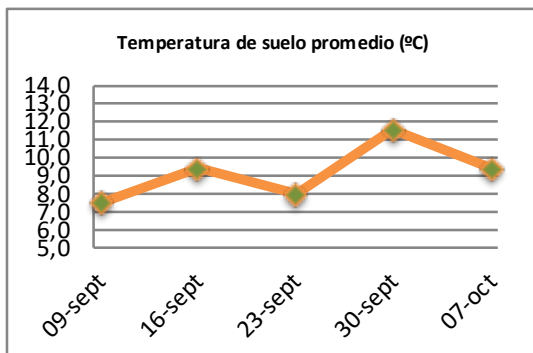

Fecha: Lunes 7 de Octubre de 2019

Reporte semanal crecimiento praderas Barenbrug

Localidad	Tasa Crecimiento	Días por Hoja	Tº Suelo	Rotación (días)
Trinquicahuin	41	10	10,6	25
Paillaco con riego	36	11	9	28
Paillaco sin riego	36	11	9	28
Puyehue	33	12	9,1	30
Purranque	40	10	9,5	25
Los Muermos	33	12	9	30
Puerto Octay	35	11	9,7	28

La próxima semana se espera una tasa de crecimiento y aparición de hojas en Puyehue y Puerto Octay de 35 kg MS/ha/día y 12 días/hoja. Para Trinquicahuin, Purranque, Los Muermos y Paillaco se esperan 41 kg MS/ha/día y 10 días/hoja. La temperatura de suelo alrededor de 10,2 °C