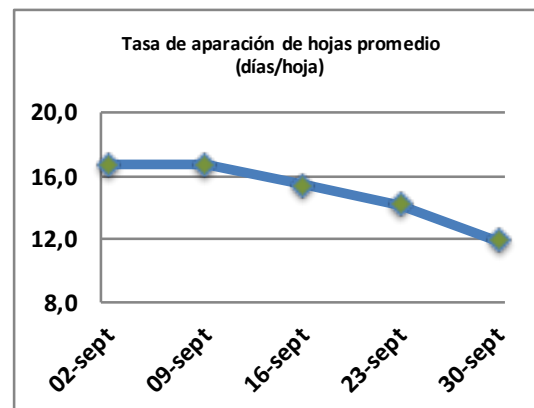

## Reporte semanal crecimiento praderas Barenbrug

Localidad	Tasa Crecimiento	Días por Hoja	Tº Suelo	Rotación (días)
Trinquicahuin	36	11	12,6	28
Paillaco con riego	34	12	11,4	30
Paillaco sin riego	33	12	11,4	30
Puyehue	28	14	11,2	35
Purranque	36	11	11,8	28
Los Muermos	28	12	11	30
Puerto Octay	32	11	11,7	28