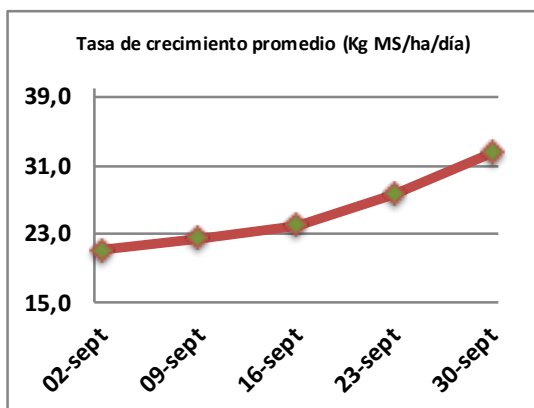

## Reporte semanal crecimiento praderas Barenbrug

Localidad	Tasa Crecimiento	Días por Hoja	Tº Suelo	Rotación (días)
Trinquicahuin	36	11	12,6	28
Paillaco con riego	34	12	11,4	30
Paillaco sin riego	33	12	11,4	30
Puyehue	28	14	11,2	35
Purranque	36	11	11,8	28
Los Muermos	28	12	11	30
Puerto Octay	32	11	11,7	28

La próxima semana se espera una tasa de crecimiento y aparición de hojas en Puyehue y Puerto Octay de 33 kg MS/ha/día y 13 días/hoja. Para Trinquicahuin, Purranque, Los Muermos y Paillaco se esperan 39 kg MS/ha/día y 11 días/hoja. La temperatura de suelo alrededor de 10,4 °C