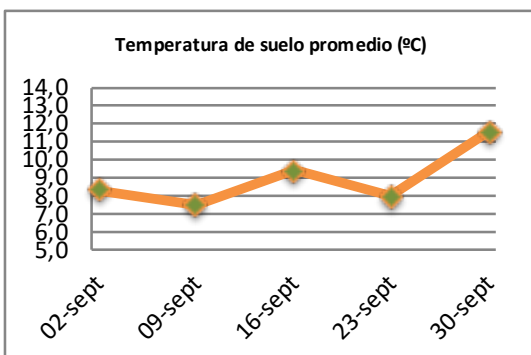

## Reporte semanal crecimiento praderas Barenbrug

Localidad	Tasa Crecimiento	Días por Hoja	Tº Suelo	Rotación (días)
Trinquicahuin	36	11	12,6	28
Paillaco con riego	34	12	11,4	30
Paillaco sin riego	33	12	11,4	30
Puyehue	28	14	11,2	35
Purranque	36	11	11,8	28
Los Muermos	28	12	11	30
Puerto Octay	32	11	11,7	28