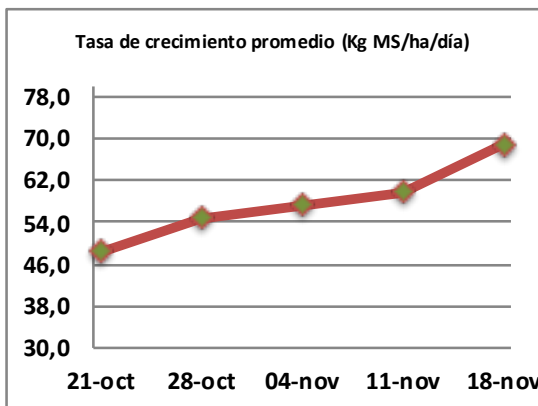

## Reporte semanal crecimiento praderas Barenbrug

Localidad	Tasa Crecimiento	Días por Hoja	Tº Suelo	Rotación (días)
Trinquicahuin	78	6	16	15
Paillaco con riego	71	7	15,4	18
Paillaco sin riego	71	7	15,4	18
Puyehue	66	8	14,9	20
Purranque	77	7	15,2	18
Los Muermos	58	8	14,7	20
Puerto Octay	62	8	15,7	20

La próxima semana se espera una tasa de crecimiento y aparición de hojas en Puyehue y Puerto Octay de 65 kg MS/ha/día y 8 días/hoja. Para Trinquicahuin, Purranque, Los Muermos y Paillaco se esperan 76 kg MS/ha/día y 7 días/hoja. La temperatura de suelo alrededor de 15,4 °C