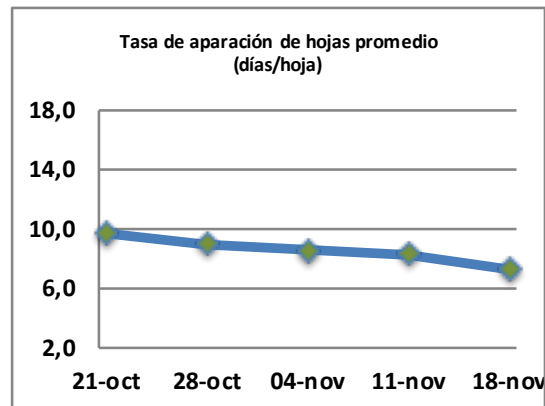

## Reporte semanal crecimiento praderas Barenbrug

Localidad	Tasa Crecimiento	Días por Hoja	Tº Suelo	Rotación (días)
Trinquicahuin	78	6	16	15
Paillaco con riego	71	7	15,4	18
Paillaco sin riego	71	7	15,4	18
Puyehue	66	8	14,9	20
Purranque	77	7	15,2	18
Los Muermos	58	8	14,7	20
Puerto Octay	62	8	15,7	20