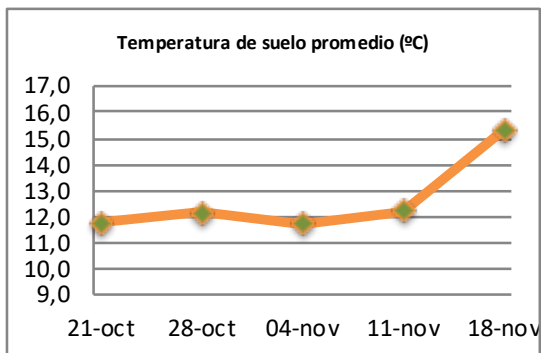

## Reporte semanal crecimiento praderas Barenbrug

Localidad	Tasa Crecimiento	Días por Hoja	Tº Suelo	Rotación (días)
Trinquicahuin	78	6	16	15
Paillaco con riego	71	7	15,4	18
Paillaco sin riego	71	7	15,4	18
Puyehue	66	8	14,9	20
Purranque	77	7	15,2	18
Los Muermos	58	8	14,7	20
Puerto Octay	62	8	15,7	20