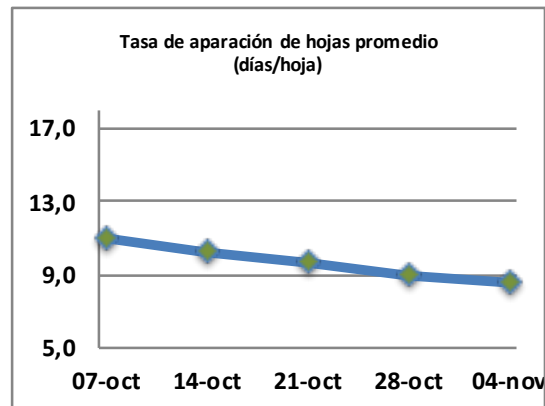

## Reporte semanal crecimiento praderas Barenbrug

Localidad	Tasa Crecimiento	Días por Hoja	Tº Suelo	Rotación (días)
Trinquicahuin	67	8	12,8	20
Paillaco con riego	62	8	11,6	20
Paillaco sin riego	62	8	11,6	20
Puyehue	49	9	11,5	23
Purranque	69	8	11,2	20
Los Muermos	41	10	11,4	25
Puerto Octay	51	9	11,8	23