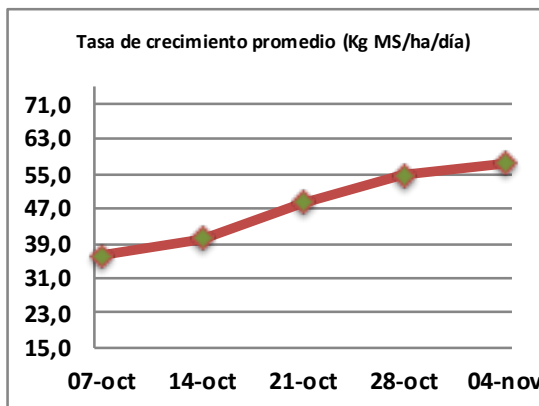

## Reporte semanal crecimiento praderas Barenbrug

Localidad	Tasa Crecimiento	Días por Hoja	Tº Suelo	Rotación (días)
Trinquicahuin	67	8	12,8	20
Paillaco con riego	62	8	11,6	20
Paillaco sin riego	62	8	11,6	20
Puyehue	49	9	11,5	23
Purranque	69	8	11,2	20
Los Muermos	41	10	11,4	25
Puerto Octay	51	9	11,8	23

La próxima semana se espera una tasa de crecimiento y aparición de hojas en Puyehue y Puerto Octay de 54 kg MS/ha/día y 9 días/hoja. Para Trinquicahuin, Purranque, Los Muermos y Paillaco se esperan 64 kg MS/ha/día y 8 días/hoja. La temperatura de suelo alrededor de 12,1 °C