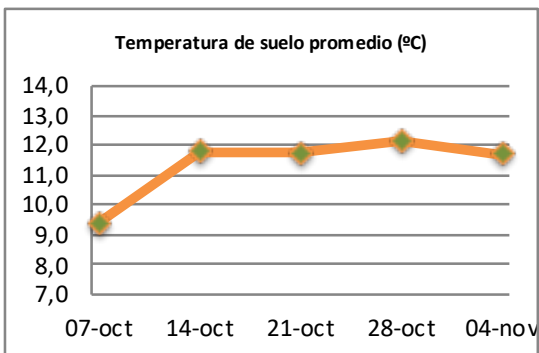

## Reporte semanal crecimiento praderas Barenbrug

Localidad	Tasa Crecimiento	Días por Hoja	Tº Suelo	Rotación (días)
Trinquicahuin	67	8	12,8	20
Paillaco con riego	62	8	11,6	20
Paillaco sin riego	62	8	11,6	20
Puyehue	49	9	11,5	23
Purranque	69	8	11,2	20
Los Muermos	41	10	11,4	25
Puerto Octay	51	9	11,8	23