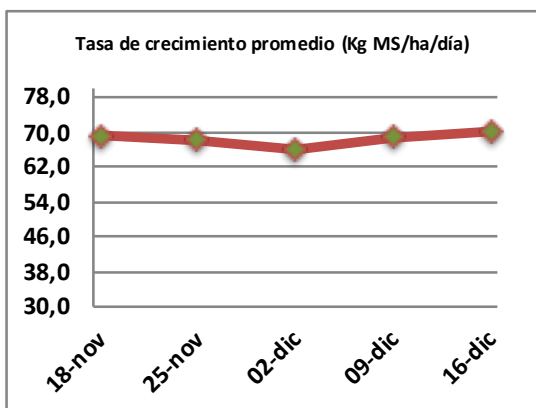

Fecha: Lunes 16 de Diciembre de 2019

Reporte semanal crecimiento praderas Barenbrug

Localidad	Tasa Crecimiento	Días por Hoja	Tº Suelo	Rotación (días)
Trinquicahuin	74	8	15,7	20
Paillaco con riego	78	7	15,5	18
Paillaco sin riego	64	9	15,5	23
Puyehue	69	8	15,6	20
Purranque	71	8	14,5	20
Los Muermos	64	9	15	23
Puerto Octay	71	8	16,8	20

La próxima semana se espera una tasa de crecimiento y aparición de hojas en Puyehue y Puerto Octay de 69 kg MS/ha/día y 8 días/hoja. Para Trinquicahuin, Purranque, Los Muermos y Paillaco se esperan 74 kg MS/ha/día y 8 días/hoja. La temperatura de suelo alrededor de 14,7 °C

* Todos los ensayos realizados bajo pastoreo directo. ** Calculado a 2,5 hojas.