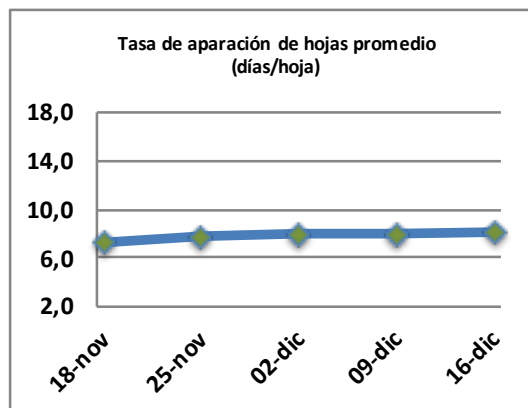

Fecha: Lunes 16 de Diciembre de 2019

Reporte semanal crecimiento praderas Barenbrug

Localidad	Tasa Crecimiento	Días por Hoja	Tº Suelo	Rotación (días)
Trinquicahuin	74	8	15,7	20
Paillaco con riego	78	7	15,5	18
Paillaco sin riego	64	9	15,5	23
Puyehue	69	8	15,6	20
Purranque	71	8	14,5	20
Los Muermos	64	9	15	23
Puerto Octay	71	8	16,8	20

La próxima semana se espera una tasa de crecimiento y aparición de hojas en Puyehue y Puerto Octay de 69 kg MS/ha/día y 8 días/hoja. Para Trinquicahuin, Purranque, Los Muermos y Paillaco se esperan 74 kg MS/ha/día y 8 días/hoja. La temperatura de suelo alrededor de 14,7 °C

* Todos los ensayos realizados bajo pastoreo directo. ** Calculado a 2,5 hojas.