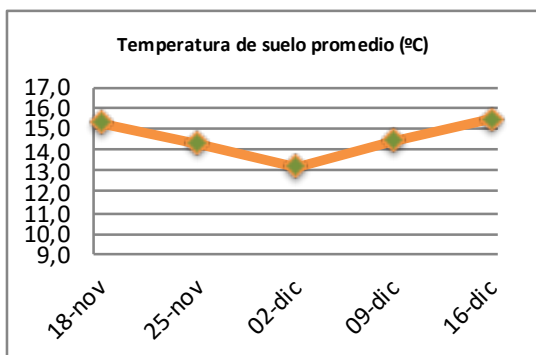

Fecha: Lunes 16 de Diciembre de 2019

Reporte semanal crecimiento praderas Barenbrug

Localidad	Tasa Crecimiento	Días por Hoja	Tº Suelo	Rotación (días)
Trinquicahuin	74	8	15,7	20
Paillaco con riego	78	7	15,5	18
Paillaco sin riego	64	9	15,5	23
Puyehue	69	8	15,6	20
Purranque	71	8	14,5	20
Los Muermos	64	9	15	23
Puerto Octay	71	8	16,8	20

La próxima semana se espera una tasa de crecimiento y aparición de hojas en Puyehue y Puerto Octay de 69 kg MS/ha/día y 8 días/hoja. Para Trinquicahuin, Purranque, Los Muermos y Paillaco se esperan 74 kg MS/ha/día y 8 días/hoja. La temperatura de suelo alrededor de 14,7 °C