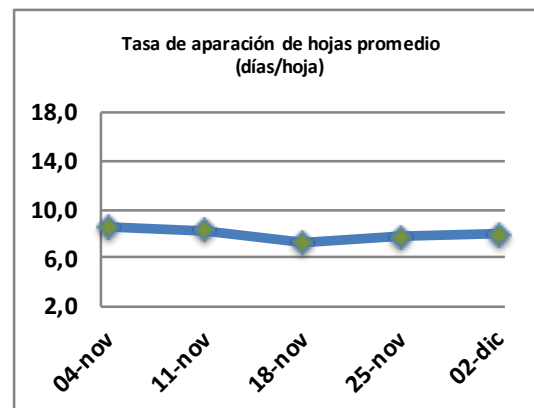

Fecha: Lunes 2 de Diciembre de 2019

Reporte semanal crecimiento praderas Barenbrug

Localidad	Tasa Crecimiento	Días por Hoja	Tº Suelo	Rotación (días)
Trinquicahuin	69	8	13,8	20
Paillaco con riego	72	7	13,3	18
Paillaco sin riego	61	8	13,3	20
Puyehue	66	8	13,1	20
Purranque	71	8	12,3	20
Los Muermos	59	9	12,7	23
Puerto Octay	64	8	13,8	20

La próxima semana se espera una tasa de crecimiento y aparición de hojas en Puyehue y Puerto Octay de 59 kg MS/ha/día y 9 días/hoja. Para Trinquicahuin, Purranque, Los Muermos y Paillaco se esperan 66 kg MS/ha/día y 8 días/hoja. La temperatura de suelo alrededor de 14,1 °C

* Todos los ensayos realizados bajo pastoreo directo. ** Calculado a 2,5 hojas.