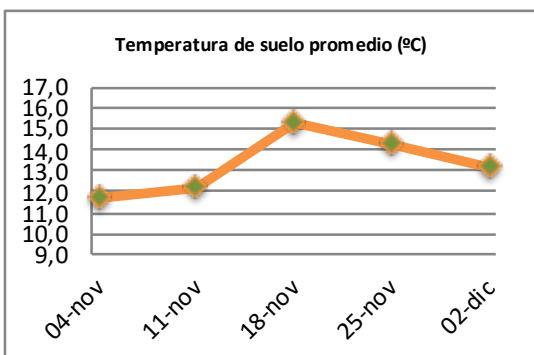

Fecha: Lunes 2 de Diciembre de 2019

Reporte semanal crecimiento praderas Barenbrug

Localidad	Tasa Crecimiento	Días por Hoja	Tº Suelo	Rotación (días)
Trinquicahuin	69	8	13,8	20
Paillaco con riego	72	7	13,3	18
Paillaco sin riego	61	8	13,3	20
Puyehue	66	8	13,1	20
Purranque	71	8	12,3	20
Los Muermos	59	9	12,7	23
Puerto Octay	64	8	13,8	20

La próxima semana se espera una tasa de crecimiento y aparición de hojas en Puyehue y Puerto Octay de 59 kg MS/ha/día y 9 días/hoja. Para Trinquicahuin, Purranque, Los Muermos y Paillaco se esperan 66 kg MS/ha/día y 8 días/hoja. La temperatura de suelo alrededor de 14,1 °C