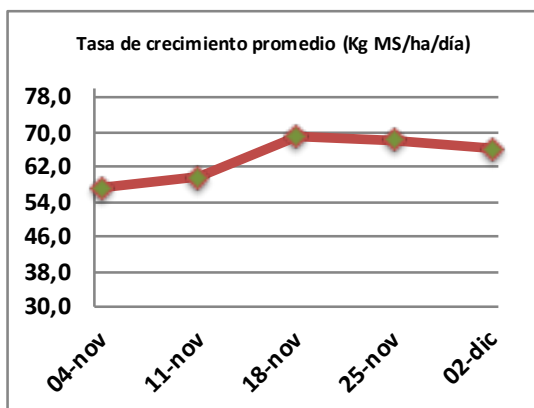

Fecha: Lunes 2 de Diciembre de 2019

Reporte semanal crecimiento praderas Barenbrug

Localidad	Tasa Crecimiento	Días por Hoja	Tº Suelo	Rotación (días)
Trinquicahuin	69	8	13,8	20
Paillaco con riego	72	7	13,3	18
Paillaco sin riego	61	8	13,3	20
Puyehue	66	8	13,1	20
Purranque	71	8	12,3	20
Los Muermos	59	9	12,7	23
Puerto Octay	64	8	13,8	20

La próxima semana se espera una tasa de crecimiento y aparición de hojas en Puyehue y Puerto Octay de 59 kg MS/ha/día y 9 días/hoja. Para Trinquicahuin, Purranque, Los Muermos y Paillaco se esperan 66 kg MS/ha/día y 8 días/hoja. La temperatura de suelo alrededor de 14,1 °C

* Todos los ensayos realizados bajo pastoreo directo. ** Calculado a 2,5 hojas.