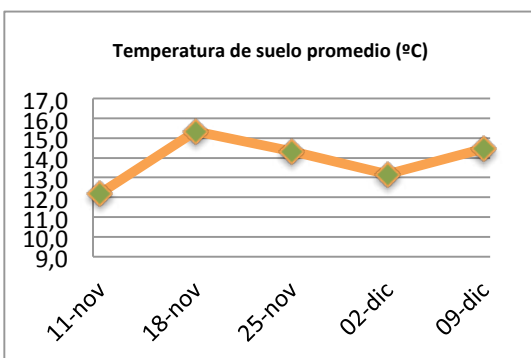

Fecha: Lunes 9 de Diciembre de 2019

Reporte semanal crecimiento praderas Barenbrug

Localidad	Tasa Crecimiento	Días por Hoja	Tº Suelo	Rotación (días)
Trinquicahuin	72	8	13,8	20
Paillaco con riego	76	7	14,3	18
Paillaco sin riego	64	8	14,3	20
Puyehue	67	8	14,8	20
Purranque	73	8	13,9	20
Los Muermos	62	9	14,8	23
Puerto Octay	67	8	15,3	20

La próxima semana se espera una tasa de crecimiento y aparición de hojas en Puyehue y Puerto Octay de 68 kg MS/ha/día y 8 días/hoja. Para Trinquicahuin, Purranque, Los Muermos y Paillaco se esperan 70 kg MS/ha/día y 8 días/hoja. La temperatura de suelo alrededor de 14 °C