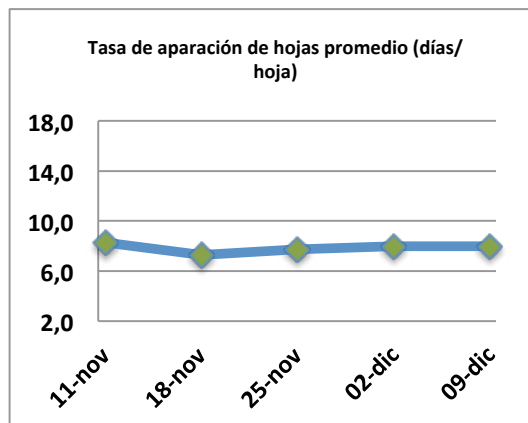

Fecha: Lunes 9 de Diciembre de 2019

Reporte semanal crecimiento praderas Barenbrug

Localidad	Tasa Crecimiento	Días por Hoja	Tº Suelo	Rotación (días)
Trinquicahuin	72	8	13,8	20
Paillaco con riego	76	7	14,3	18
Paillaco sin riego	64	8	14,3	20
Puyehue	67	8	14,8	20
Purranque	73	8	13,9	20
Los Muermos	62	9	14,8	23
Puerto Octay	67	8	15,3	20

La próxima semana se espera una tasa de crecimiento y aparición de hojas en Puyehue y Puerto Octay de 68 kg MS/ha/día y 8 días/hoja. Para Trinquicahuin, Purranque, Los Muermos y Paillaco se esperan 70 kg MS/ha/día y 8 días/hoja. La temperatura de suelo alrededor de 14 °C