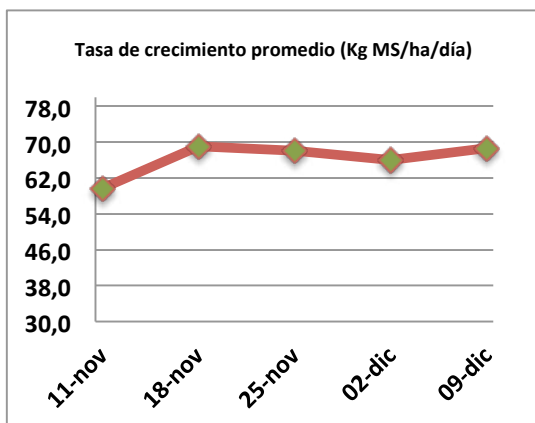

Fecha: Lunes 9 de Diciembre de 2019

Reporte semanal crecimiento praderas Barenbrug

Localidad	Tasa Crecimiento	Días por Hoja	Tº Suelo	Rotación (días)
Trinquicahuin	72	8	13,8	20
Paillaco con riego	76	7	14,3	18
Paillaco sin riego	64	8	14,3	20
Puyehue	67	8	14,8	20
Purranque	73	8	13,9	20
Los Muermos	62	9	14,8	23
Puerto Octay	67	8	15,3	20

La próxima semana se espera una tasa de crecimiento y aparición de hojas en Puyehue y Puerto Octay de 68 kg MS/ha/día y 8 días/hoja. Para Trinquicahuin, Purranque, Los Muermos y Paillaco se esperan 70 kg MS/ha/día y 8 días/hoja. La temperatura de suelo alrededor de 14 °C

* Todos los ensayos realizados bajo pastoreo directo. ** Calculado a 2,5 hojas.