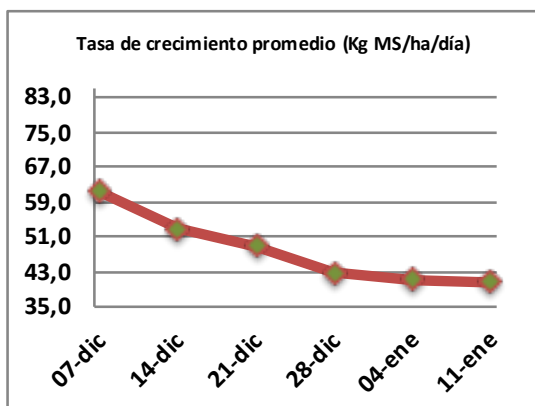

Fecha: Lunes 11 de Enero de 2021

Reporte semanal crecimiento praderas Barenbrug

Localidad	Tasa Crecimiento	Días por Hoja	Tº Suelo	Rotación (días)
Trinquicahuin	26	15	19	38
Paillaco con riego	59	10	16,3	25
Paillaco sin riego	34	14	16,3	35
Puyehue	46	13	16,6	33
Purranque	32	15	16	38
Los Muermos	45	13	15,7	33
Puerto Octay	42	12	16,2	30

La próxima semana se espera una tasa de crecimiento y aparición de hojas en Puyehue y Puerto Octay de 40 kg MS/ha/día y 12 días/hoja. Para Trinquicahuin, Purranque, Los Muermos y Paillaco se esperan 29 kg MS/ha/día y 15 días/hoja. La temperatura de suelo alrededor de 16,1 °C

* Todos los ensayos realizados bajo pastoreo directo. ** Calculado a 2,5 hojas.