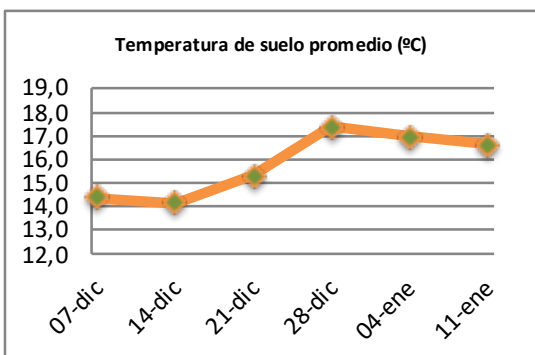

Fecha: Lunes 11 de Enero de 2021

Reporte semanal crecimiento praderas Barenbrug

Localidad	Tasa Crecimiento	Días por Hoja	Tº Suelo	Rotación (días)
Trinquicahuin	26	15	19	38
Paillaco con riego	59	10	16,3	25
Paillaco sin riego	34	14	16,3	35
Puyehue	46	13	16,6	33
Purranque	32	15	16	38
Los Muermos	45	13	15,7	33
Puerto Octay	42	12	16,2	30

La próxima semana se espera una tasa de crecimiento y aparición de hojas en Puyehue y Puerto Octay de 40 kg MS/ha/día y 12 días/hoja. Para Trinquicahuin, Purranque, Los Muermos y Paillaco se esperan 29 kg MS/ha/día y 15 días/hoja. La temperatura de suelo alrededor de 16,1 °C

* Todos los ensayos realizados bajo pastoreo directo. ** Calculado a 2,5 hojas.