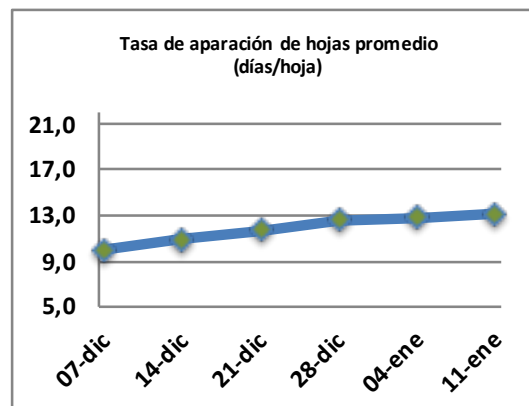

Fecha: Lunes 11 de Enero de 2021

Reporte semanal crecimiento praderas Barenbrug

Localidad	Tasa Crecimiento	Días por Hoja	Tº Suelo	Rotación (días)
Trinquicahuin	26	15	19	38
Paillaco con riego	59	10	16,3	25
Paillaco sin riego	34	14	16,3	35
Puyehue	46	13	16,6	33
Purranque	32	15	16	38
Los Muermos	45	13	15,7	33
Puerto Octay	42	12	16,2	30

La próxima semana se espera una tasa de crecimiento y aparición de hojas en Puyehue y Puerto Octay de 40 kg MS/ha/día y 12 días/hoja. Para Trinquicahuin, Purranque, Los Muermos y Paillaco se esperan 29 kg MS/ha/día y 15 días/hoja. La temperatura de suelo alrededor de 16,1 °C

* Todos los ensayos realizados bajo pastoreo directo. ** Calculado a 2,5 hojas.