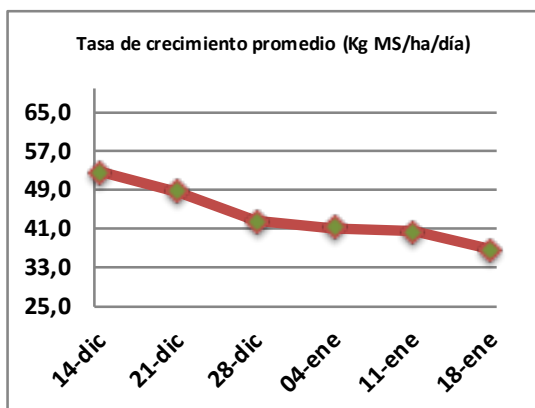

## Reporte semanal crecimiento praderas Barenbrug

Localidad	Tasa Crecimiento	Días por Hoja	Tº Suelo	Rotación (días)
Trinquicahuin	22	16	18	40
Paillaco con riego	62	10	15,6	25
Paillaco sin riego	28	14	15,6	35
Puyehue	42	13	15,7	33
Purranque	26	15	14,8	38
Los Muermos	38	13	15,3	33
Puerto Octay	40	13	15,5	33

La próxima semana se espera una tasa de crecimiento y aparición de hojas en Puyehue y Puerto Octay de 35 kg MS/ha/día y 13 días/hoja. Para Trinquicahuin, Purranque, Los Muermos y Paillaco se esperan 26 kg MS/ha/día y 15 días/hoja. La temperatura de suelo alrededor de 16,7 °C

\* Todos los ensayos realizados bajo pastoreo directo. \*\* Calculado a 2,5 hojas.