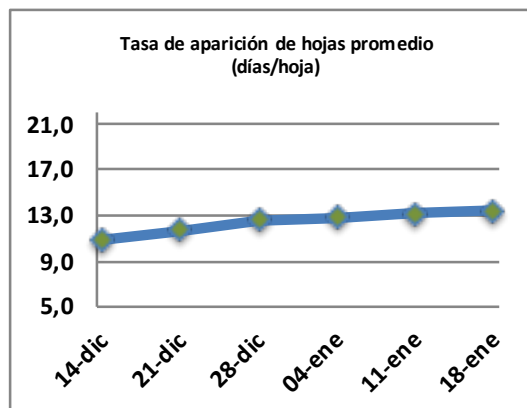

## Reporte semanal crecimiento praderas Barenbrug

Localidad	Tasa Crecimiento	Días por Hoja	Tº Suelo	Rotación (días)
Trinquicahuin	22	16	18	40
Paillaco con riego	62	10	15,6	25
Paillaco sin riego	28	14	15,6	35
Puyehue	42	13	15,7	33
Purranque	26	15	14,8	38
Los Muermos	38	13	15,3	33
Puerto Octay	40	13	15,5	33