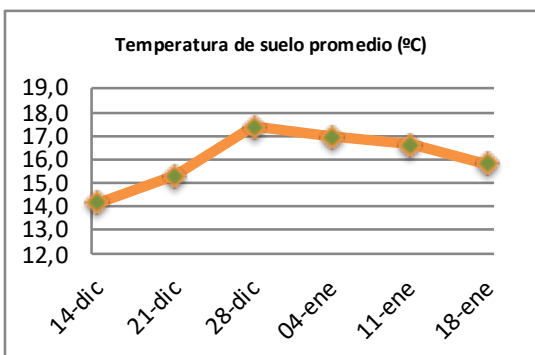

## Reporte semanal crecimiento praderas Barenbrug

Localidad	Tasa Crecimiento	Días por Hoja	Tº Suelo	Rotación (días)
Trinquicahuin	22	16	18	40
Paillaco con riego	62	10	15,6	25
Paillaco sin riego	28	14	15,6	35
Puyehue	42	13	15,7	33
Purranque	26	15	14,8	38
Los Muermos	38	13	15,3	33
Puerto Octay	40	13	15,5	33