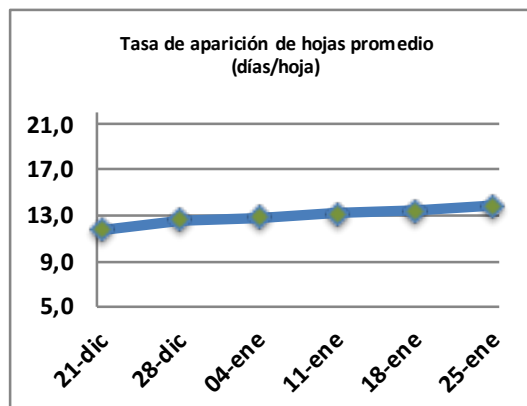

Fecha: Lunes 25 de Enero de 2021

Reporte semanal crecimiento praderas Barenbrug

Localidad	Tasa Crecimiento	Días por Hoja	Tº Suelo	Rotación (días)
Trinquicahuin	20	17	19,6	43
Paillaco con riego	57	10	16,8	25
Paillaco sin riego	27	15	16,8	38
Puyehue	38	13	16,6	33
Purranque	26	16	17,2	40
Los Muermos	34	13	16,4	33
Puerto Octay	36	13	16,8	33

La próxima semana se espera una tasa de crecimiento y aparición de hojas en Puyehue y Puerto Octay de 31 kg MS/ha/día y 13 días/hoja. Para Trinquicahuin, Purranque, Los Muermos y Paillaco se esperan 22 kg MS/ha/día y 16 días/hoja. La temperatura de suelo alrededor de 17,1 °C

* Todos los ensayos realizados bajo pastoreo directo. ** Calculado a 2,5 hojas.