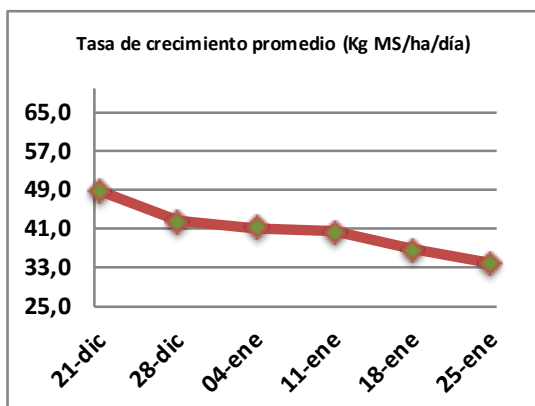

Fecha: Lunes 25 de Enero de 2021

Reporte semanal crecimiento praderas Barenbrug

Localidad	Tasa Crecimiento	Días por Hoja	Tº Suelo	Rotación (días)
Trinquicahuin	20	17	19,6	43
Paillaco con riego	57	10	16,8	25
Paillaco sin riego	27	15	16,8	38
Puyehue	38	13	16,6	33
Purranque	26	16	17,2	40
Los Muermos	34	13	16,4	33
Puerto Octay	36	13	16,8	33

La próxima semana se espera una tasa de crecimiento y aparición de hojas en Puyehue y Puerto Octay de 31 kg MS/ha/día y 13 días/hoja. Para Trinquicahuin, Purranque, Los Muermos y Paillaco se esperan 22 kg MS/ha/día y 16 días/hoja. La temperatura de suelo alrededor de 17,1 °C

* Todos los ensayos realizados bajo pastoreo directo. ** Calculado a 2,5 hojas.