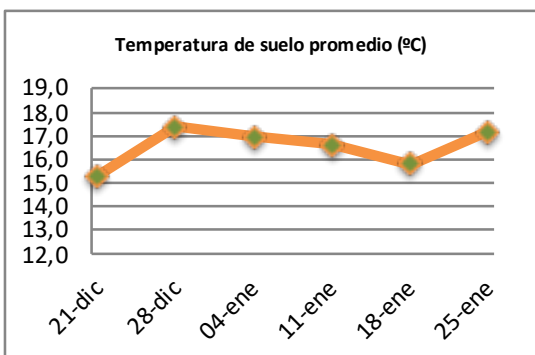

Fecha: Lunes 25 de Enero de 2021

Reporte semanal crecimiento praderas Barenbrug

Localidad	Tasa Crecimiento	Días por Hoja	Tº Suelo	Rotación (días)
Trinquicahuin	20	17	19,6	43
Paillaco con riego	57	10	16,8	25
Paillaco sin riego	27	15	16,8	38
Puyehue	38	13	16,6	33
Purranque	26	16	17,2	40
Los Muermos	34	13	16,4	33
Puerto Octay	36	13	16,8	33

La próxima semana se espera una tasa de crecimiento y aparición de hojas en Puyehue y Puerto Octay de 31 kg MS/ha/día y 13 días/hoja. Para Trinquicahuin, Purranque, Los Muermos y Paillaco se esperan 22 kg MS/ha/día y 16 días/hoja. La temperatura de suelo alrededor de 17,1 °C

* Todos los ensayos realizados bajo pastoreo directo. ** Calculado a 2,5 hojas.